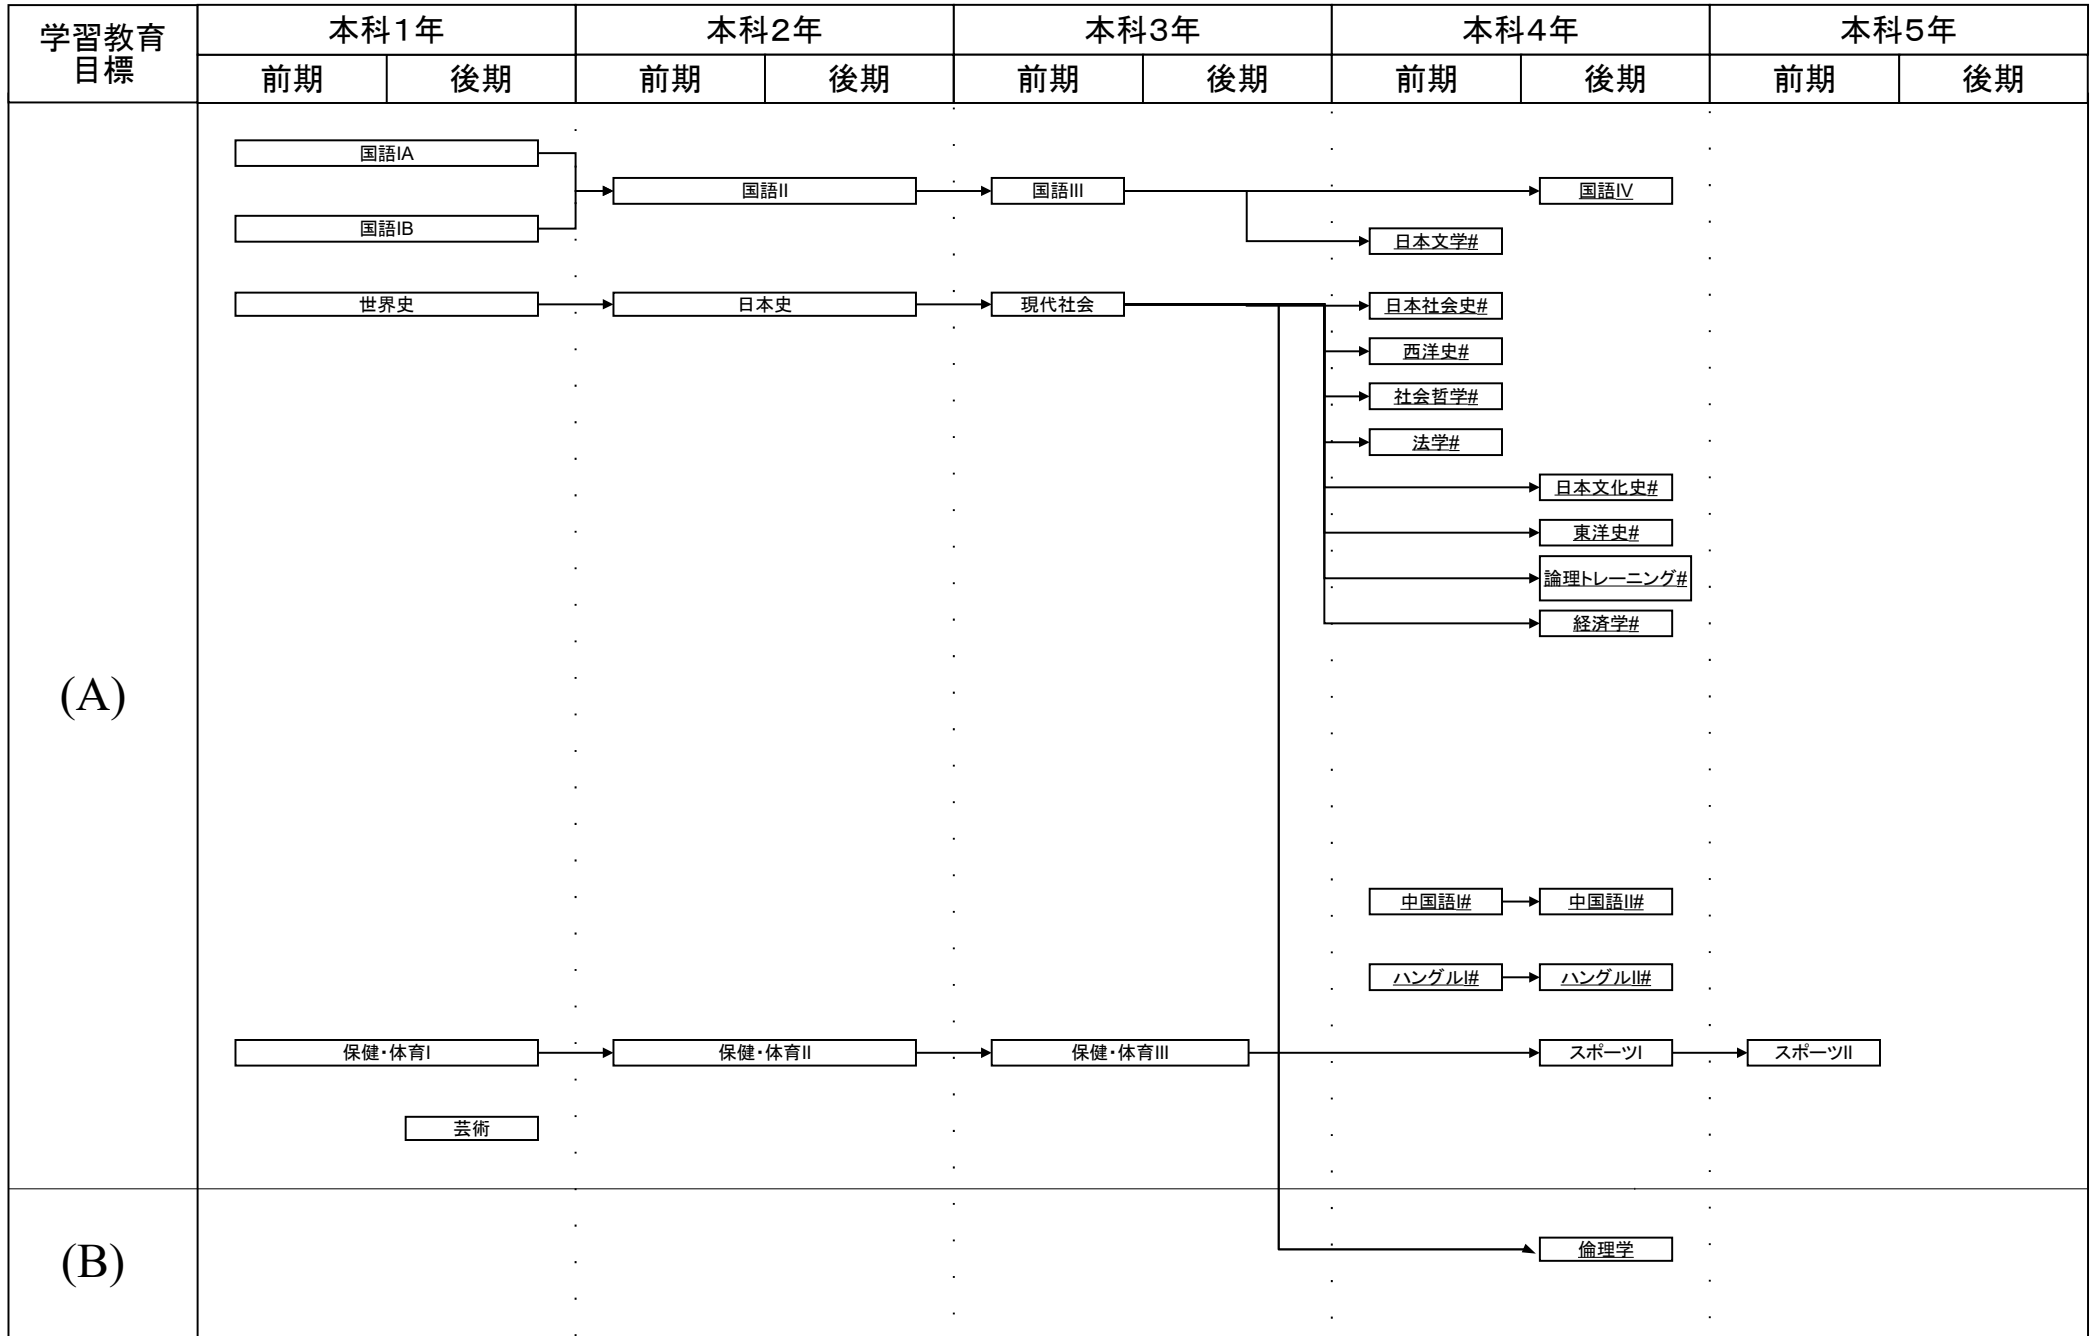

電子制御工学科教育課程系統図

平成31年度以降の入学生に適用

電子制御工学科教育課程系統図

平成31年度以降の入学生に適用

電子制御工学科教育課程系統図

平成31年度以降の入学生に適用

#: 必修選択科目, \$: 選択科目, 下線: 学修単位科目

電子制御工学科教育課程系統図

平成31年度以降の入学生に適用