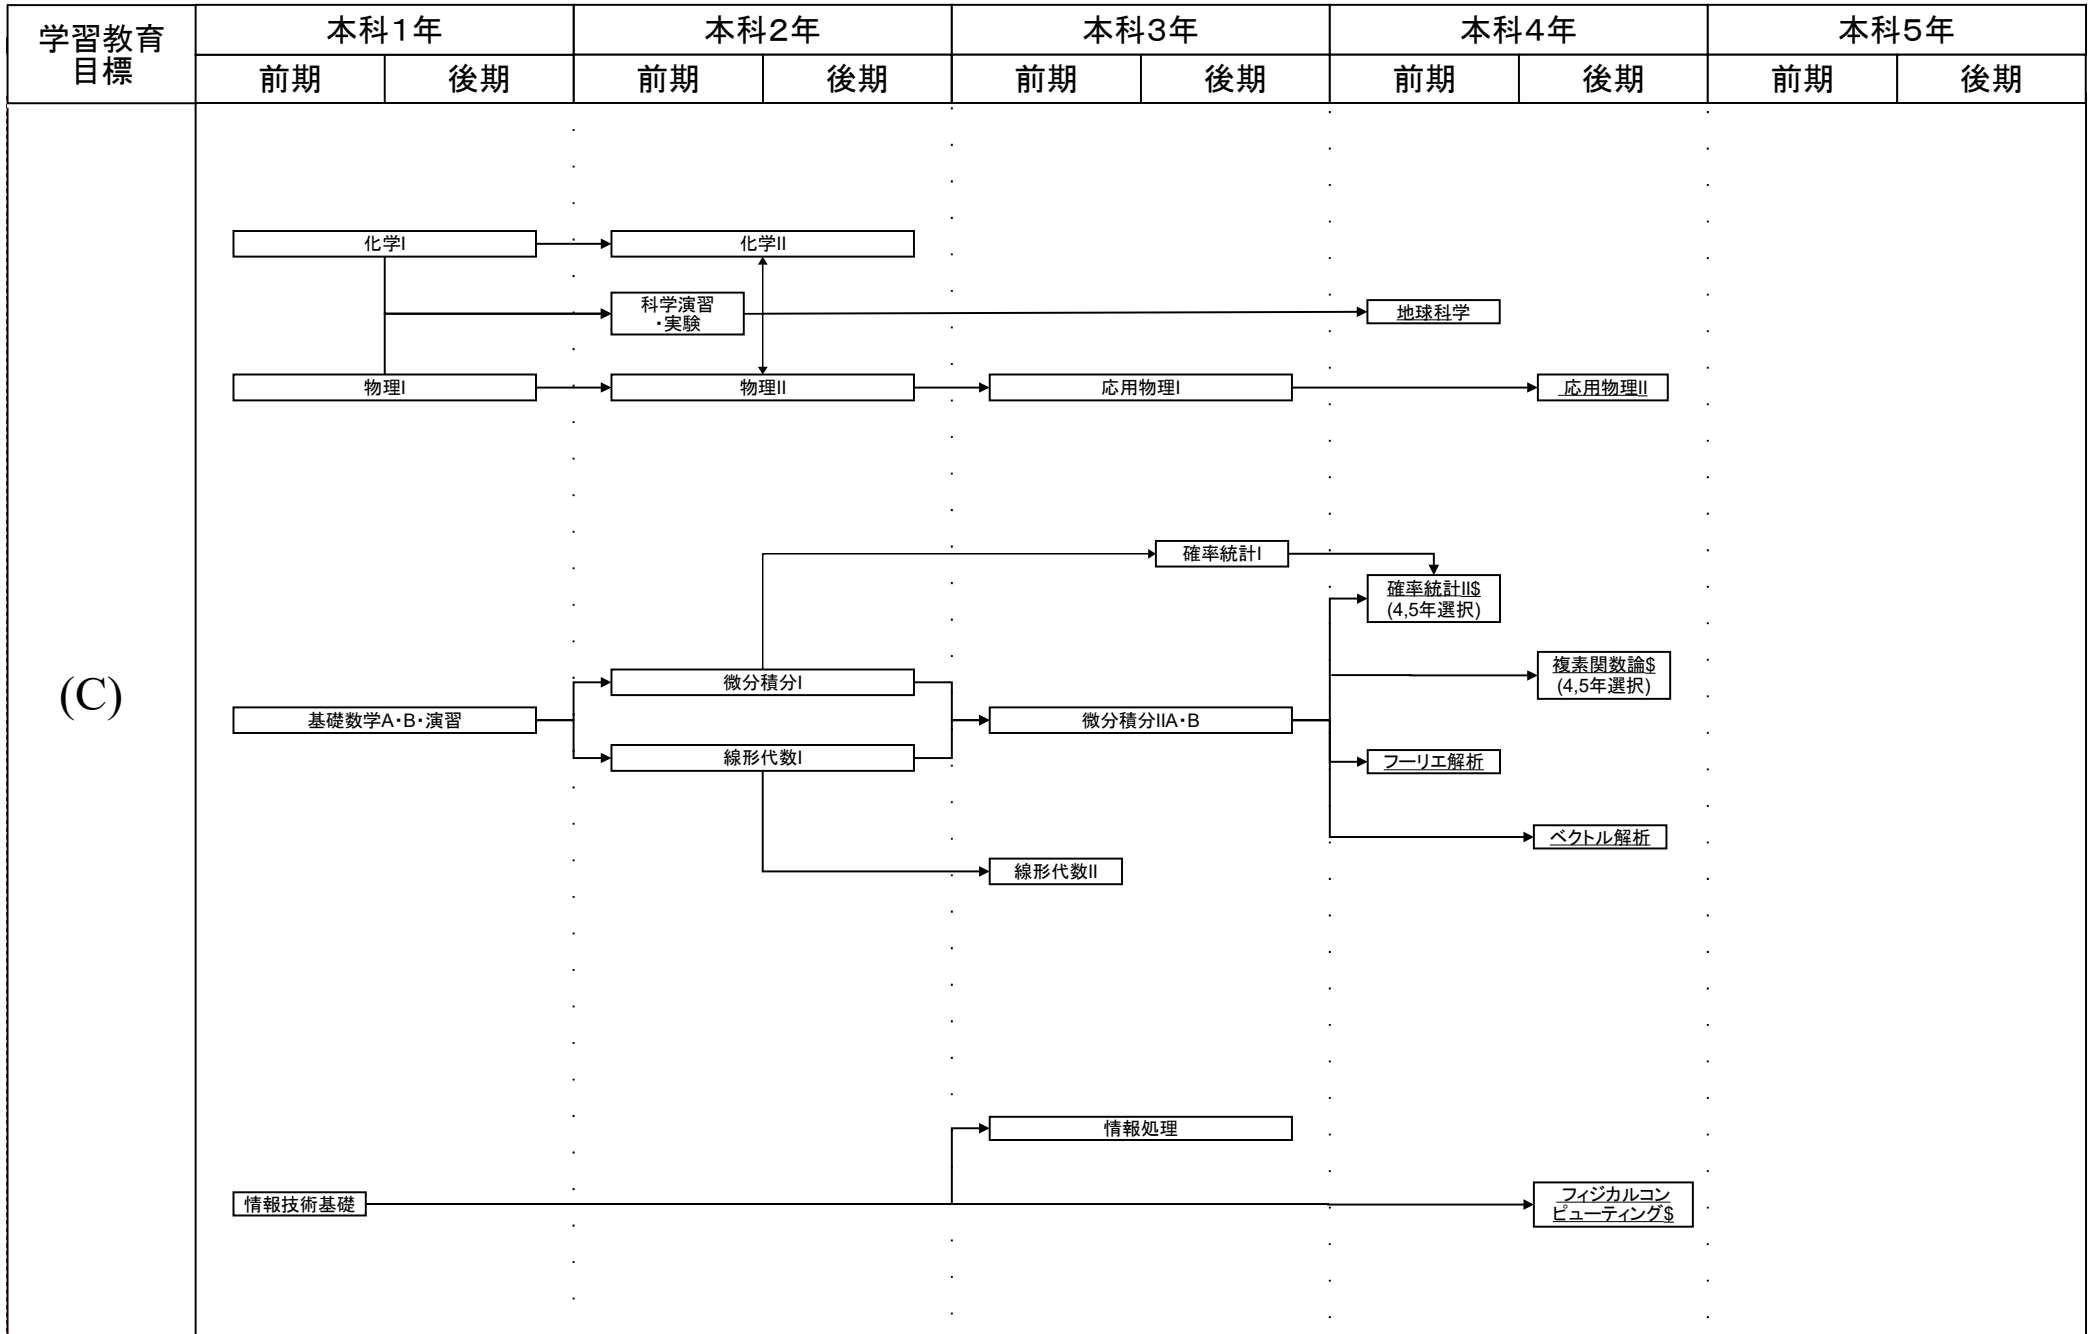

電子制御工学科教育課程系統図

平成31年度以降の入学生に適用

電子制御工学科教育課程系統図

平成31年度以降の入学生に適用

電子制御工学科教育課程系統図

平成31年度以降の入学生に適用

#: 必修選択科目, \$: 選択科目, 下線: 学修単位科目

電子制御工学科教育課程系統図