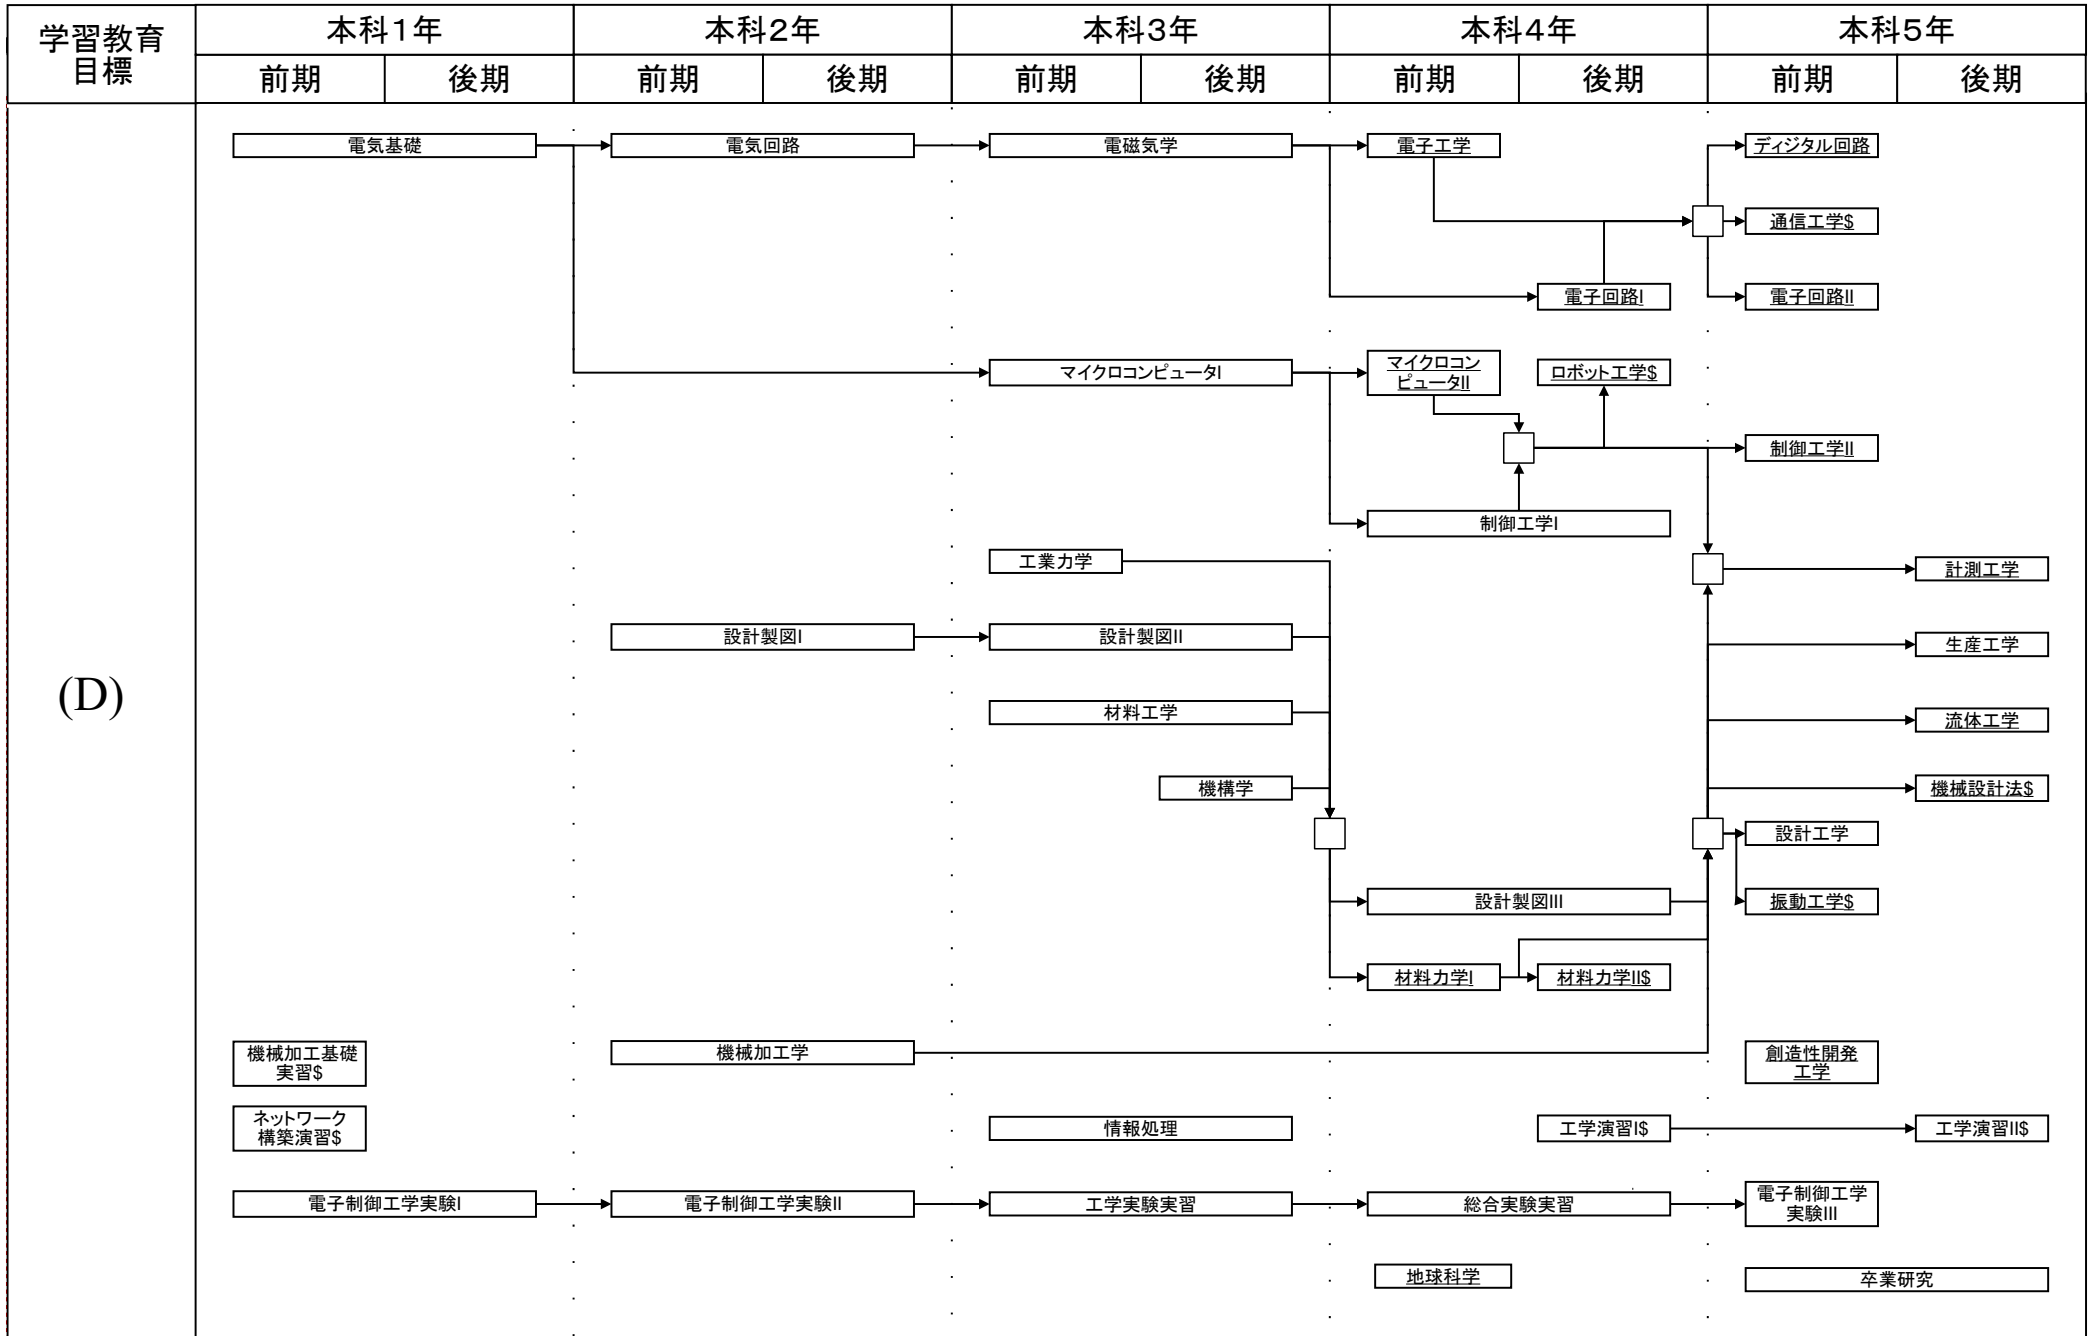

電子制御工学科教育課程系統図

平成31年度以降の入学生に適用

電子制御工学科教育課程系統図

平成31年度以降の入学生に適用

電子制御工学科教育課程系統図

平成31年度以降の入学生に適用

#: 必修選択科目, \$: 選択科目, 下線: 学修単位科目

電子制御工学科教育課程系統図

平成31年度以降の入学生に適用