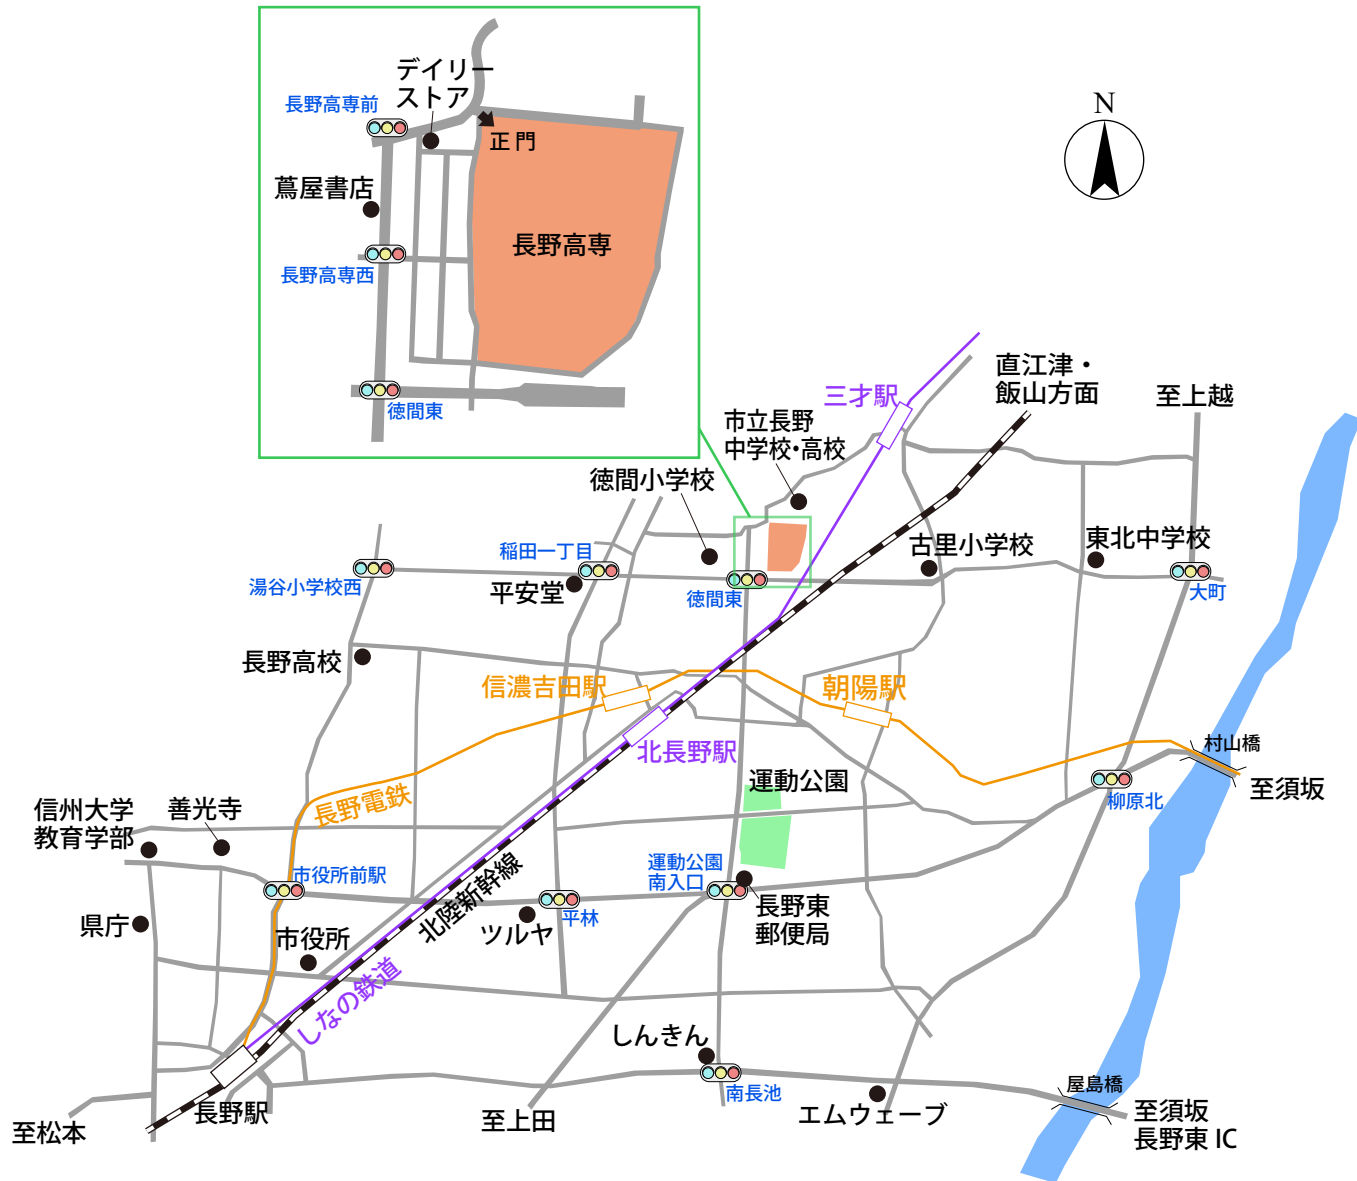

# 長野高専 アクセスマップ

## 乗用車の場合

(地図に示した信号をたどる順路がわかりやすいです)  
長野駅、須坂長野東 IC のどちらからも約 8 km、約 20 分

## 電車の場合

しなの鉄道 北しなの線「三才駅」下車、徒歩約 15 分

## バスの場合

長野駅善光寺口駅前広場「6 番」乗り場で長電バス「宇木・三才駅・市民病院経由柳原行き」または「檀田・三才駅経由柳原行き」乗車 (約 30 分)、「高専」で下車