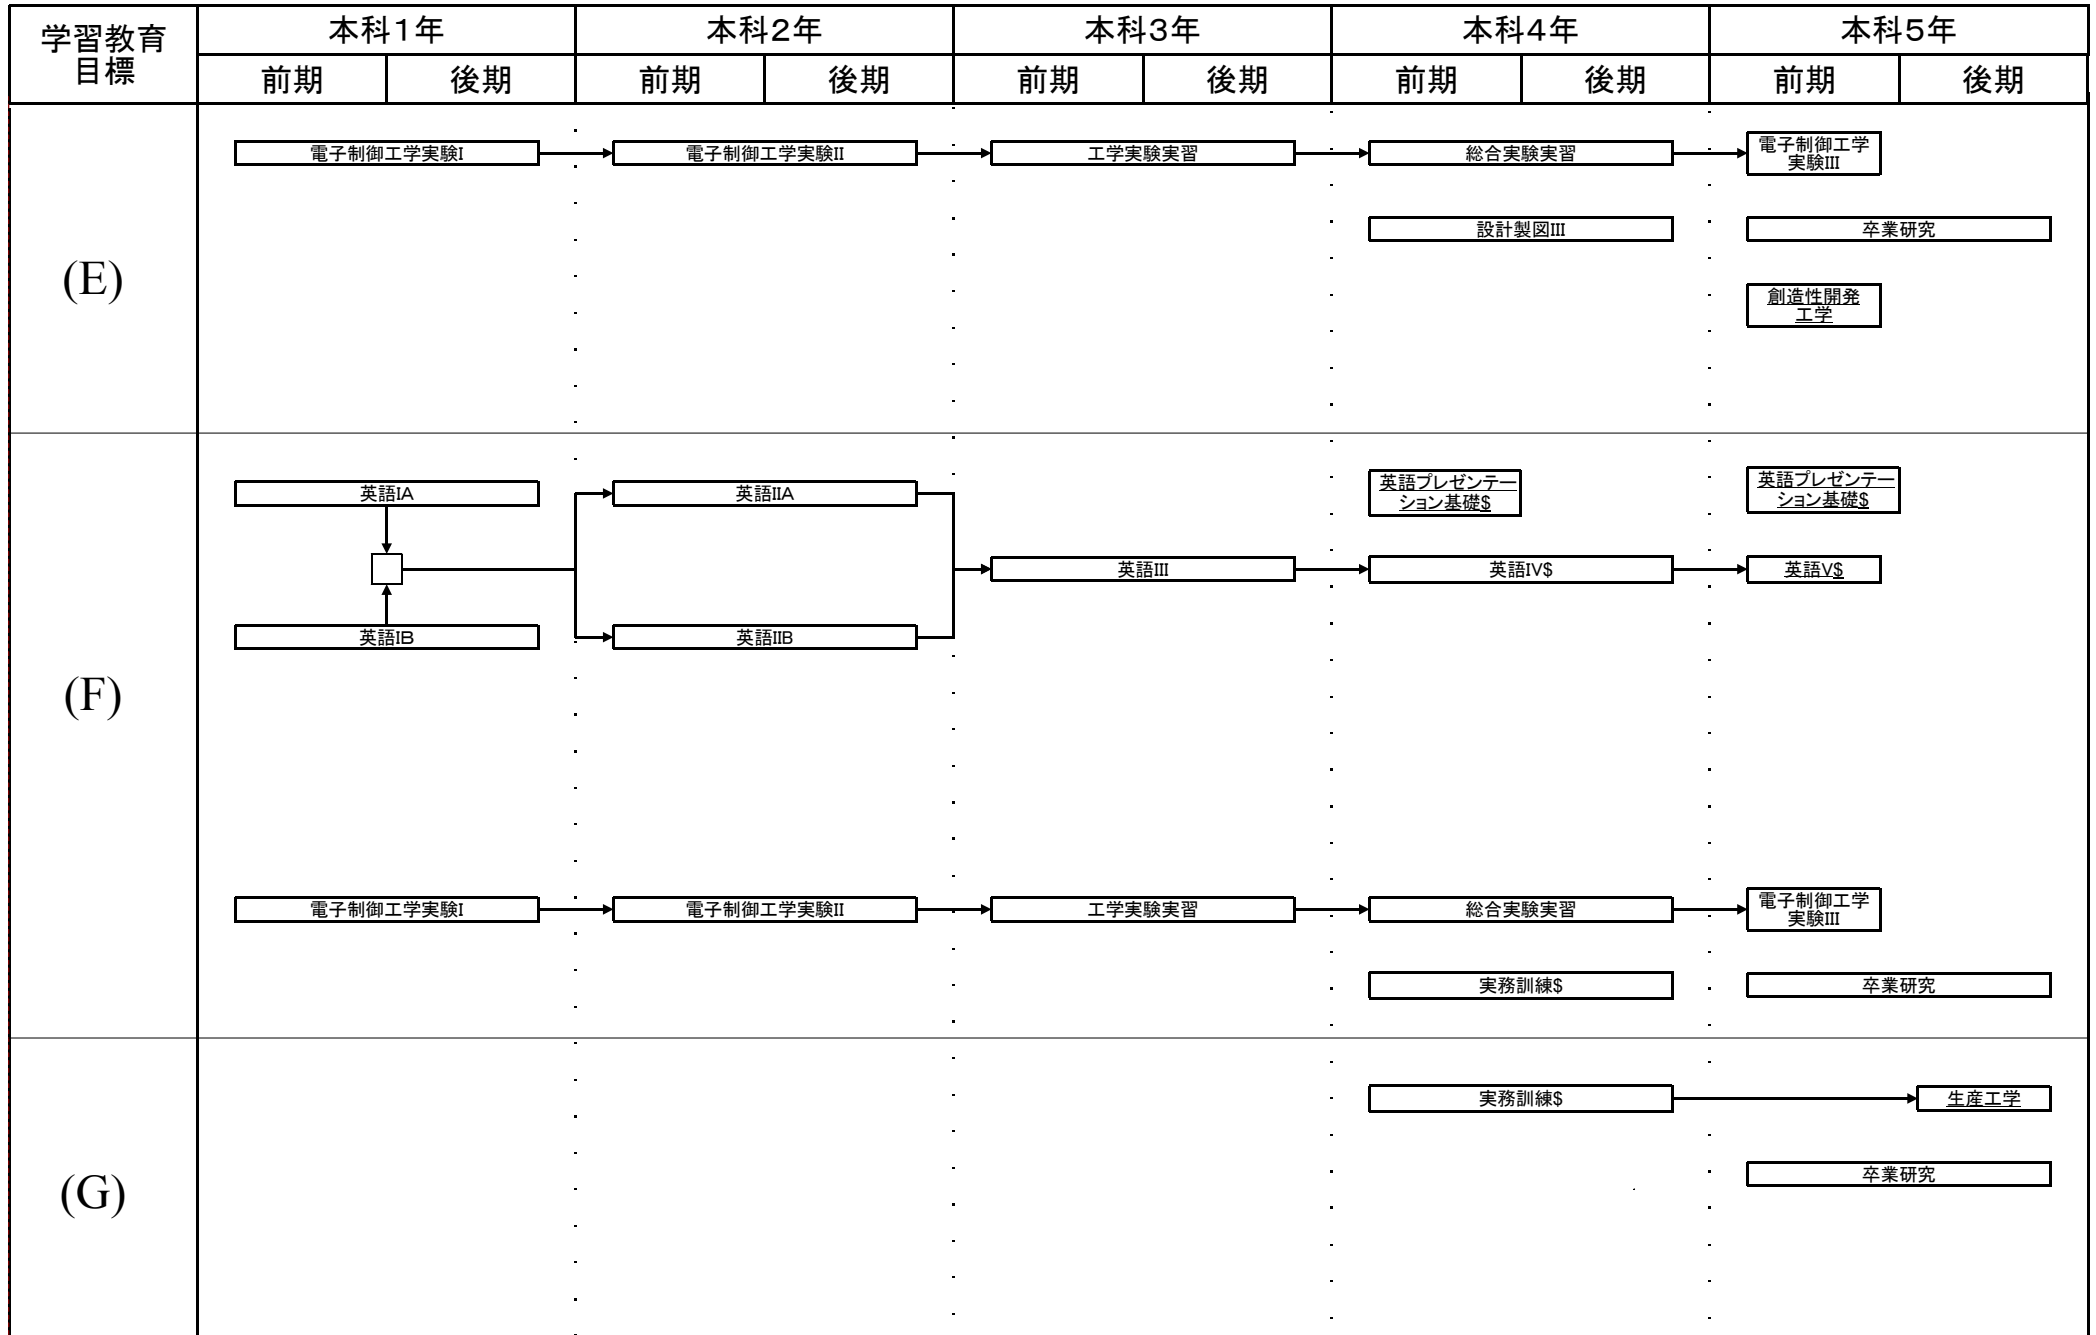

電子制御工学科教育課程系統図

平成26年度入学生に適用

電子制御工学科教育課程系統図

平成26年度入学生に適用

#:必修選択科目, \$:選択科目, 下線:学修単位科目