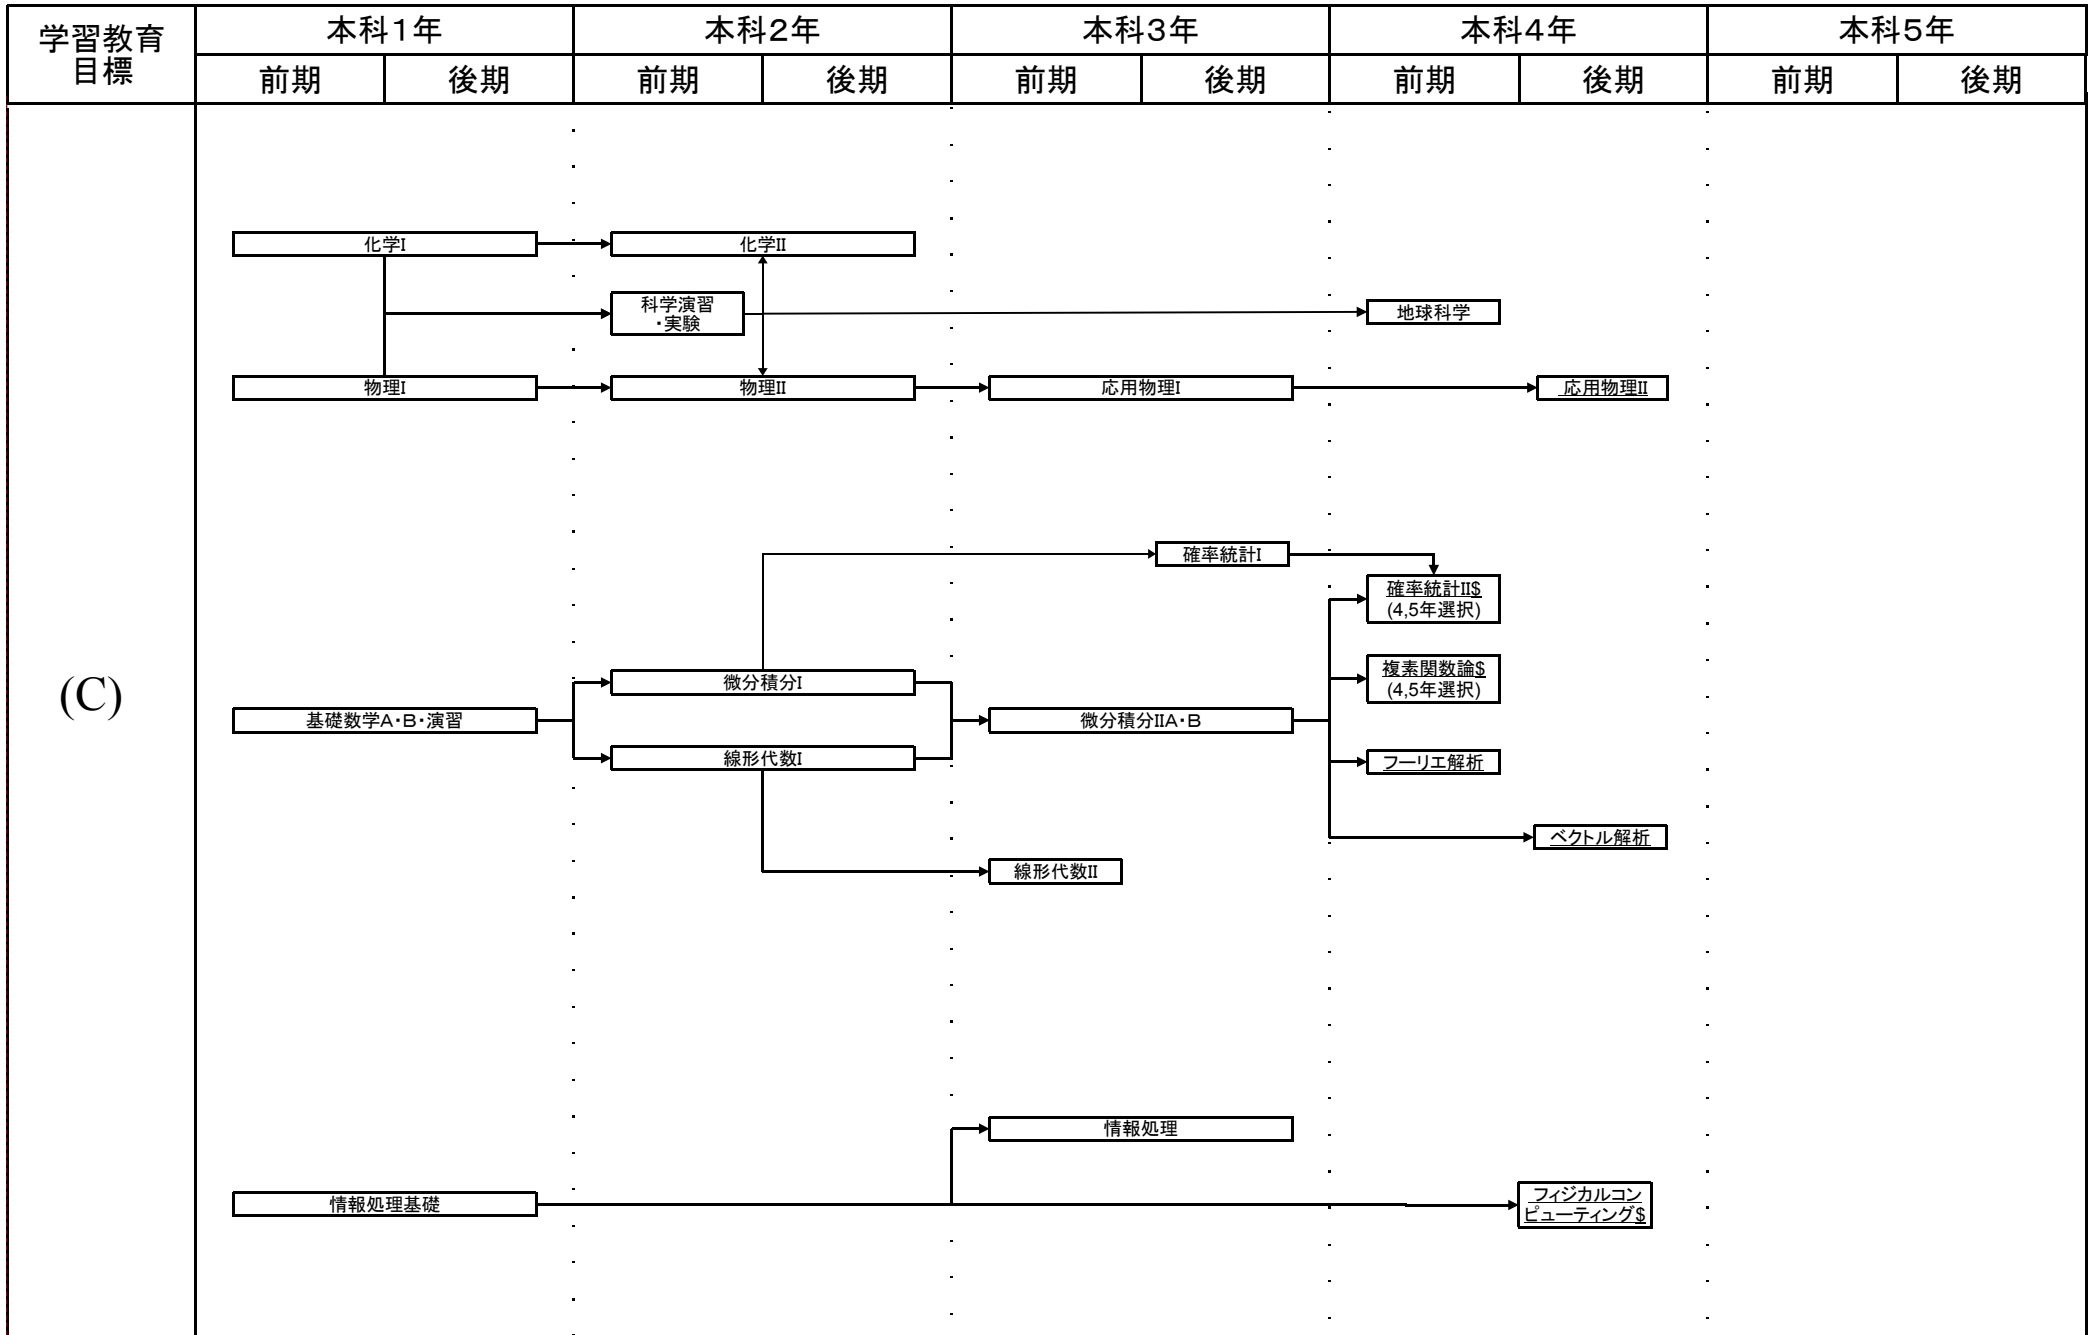

電子制御工学科教育課程系統図

平成26年度入学生に適用

電子制御工学科教育課程系統図

平成26年度入学生に適用

#:必修選択科目, \$:選択科目, 下線:学修単位科目