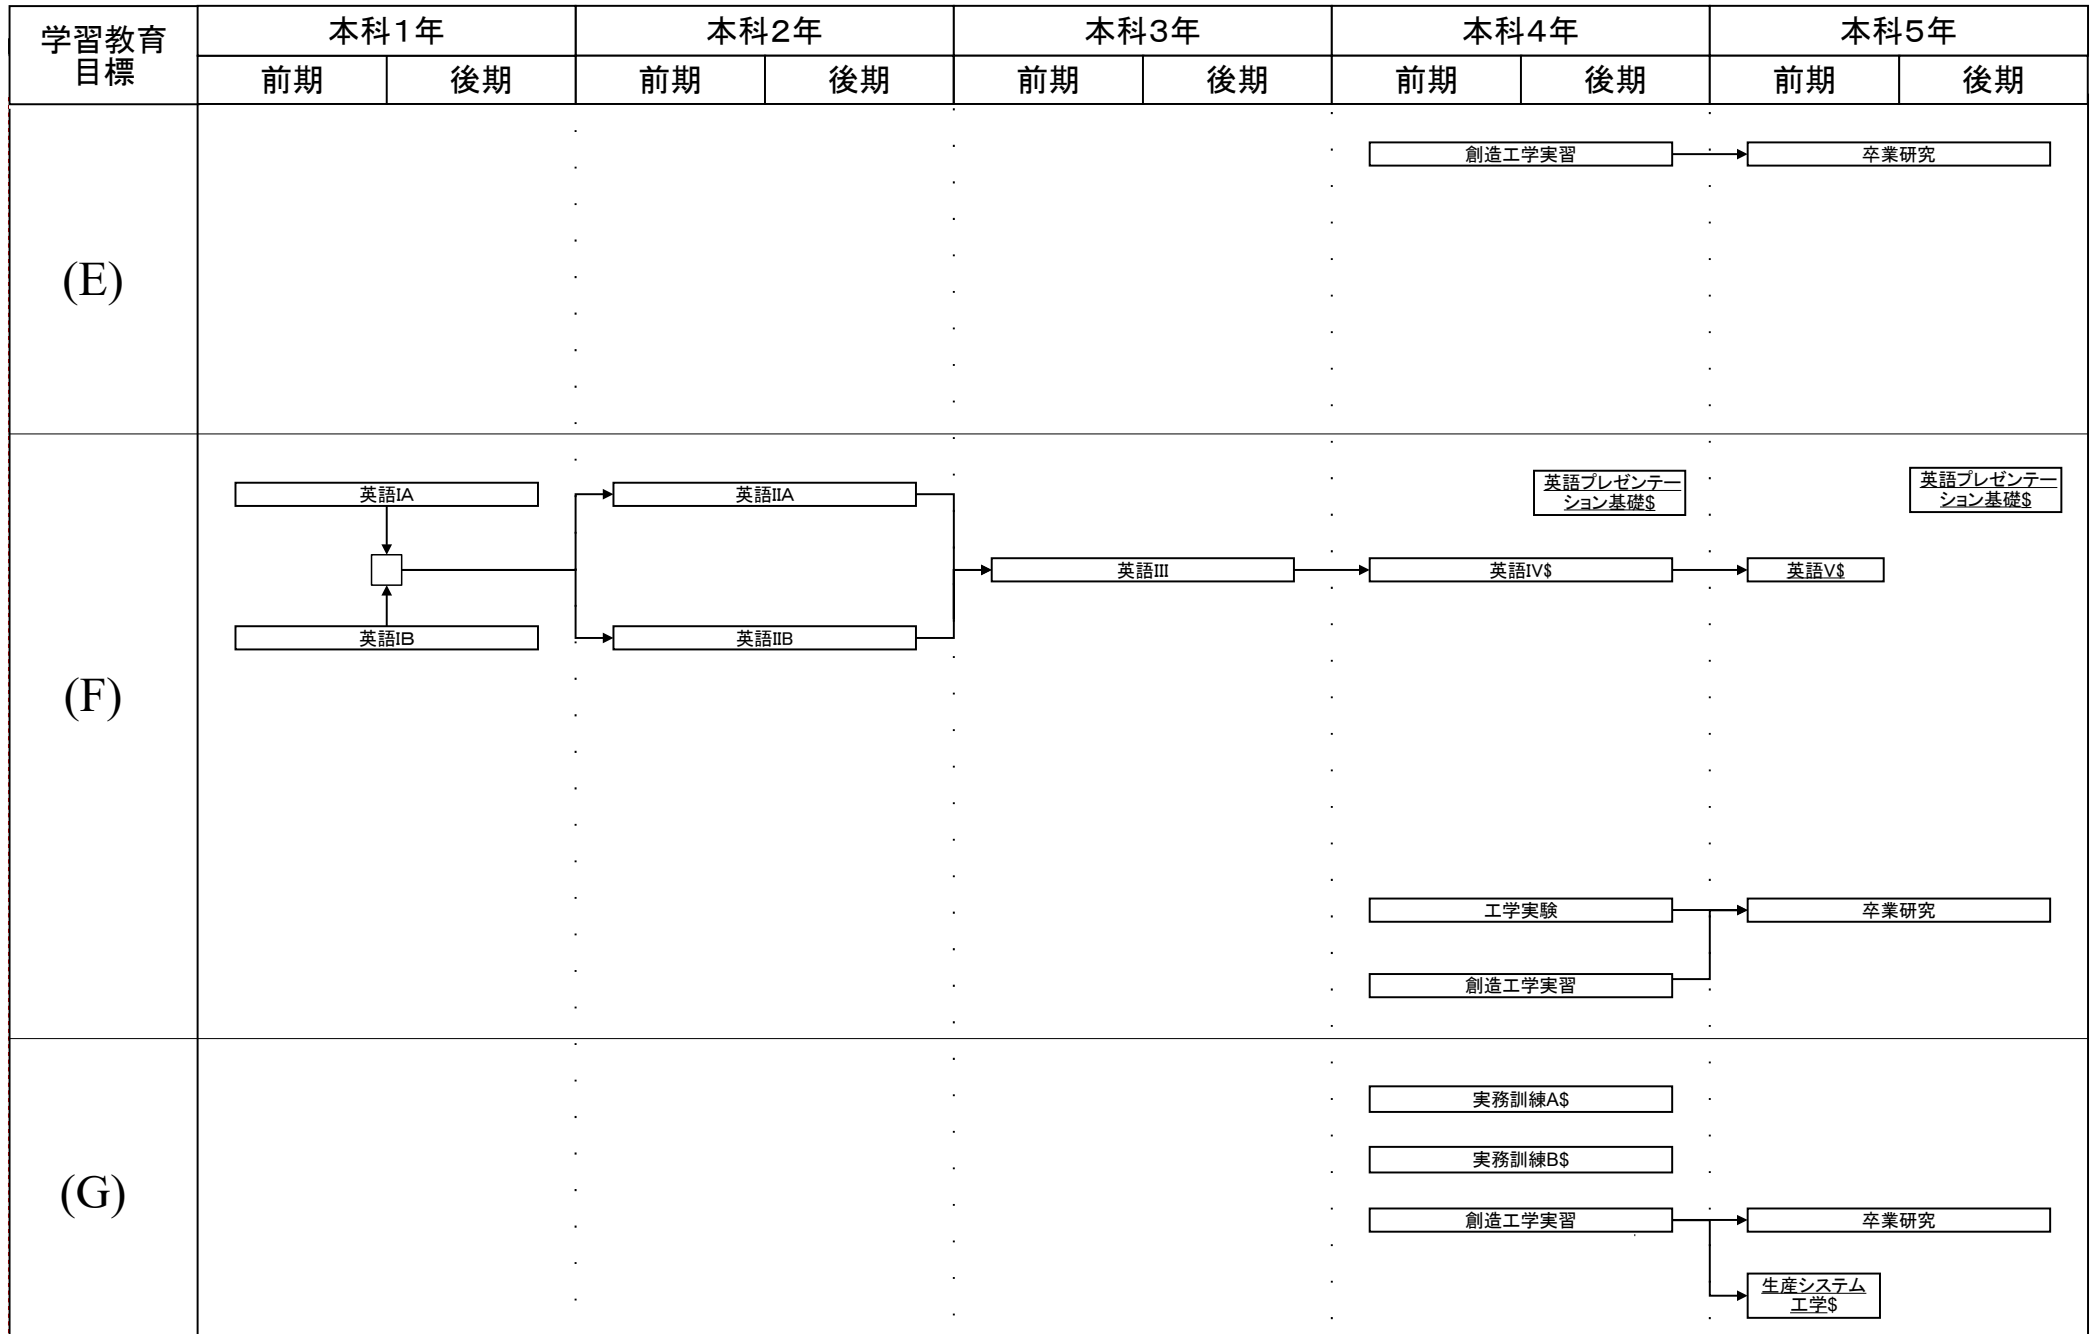

機械工学科教育課程系統図

平成26年度入学生に適用

#: 必修選択科目, \$: 選択科目, *: 自由選択科目, 下線: 学修単位科目

機械工学科教育課程系統図

平成26年度入学生に適用

#: 必修選択科目, \$: 選択科目, *: 自由選択科目, 下線: 学修単位科目

機械工学科教育課程系統図

平成26年度入学生に適用

#: 必修選択科目, \$: 選択科目, *: 自由選択科目, 下線: 学修単位科目

機械工学科教育課程系統図

平成26年度入学生に適用

#: 必修選択科目, \$: 選択科目, *: 自由選択科目, 下線: 学修単位科目