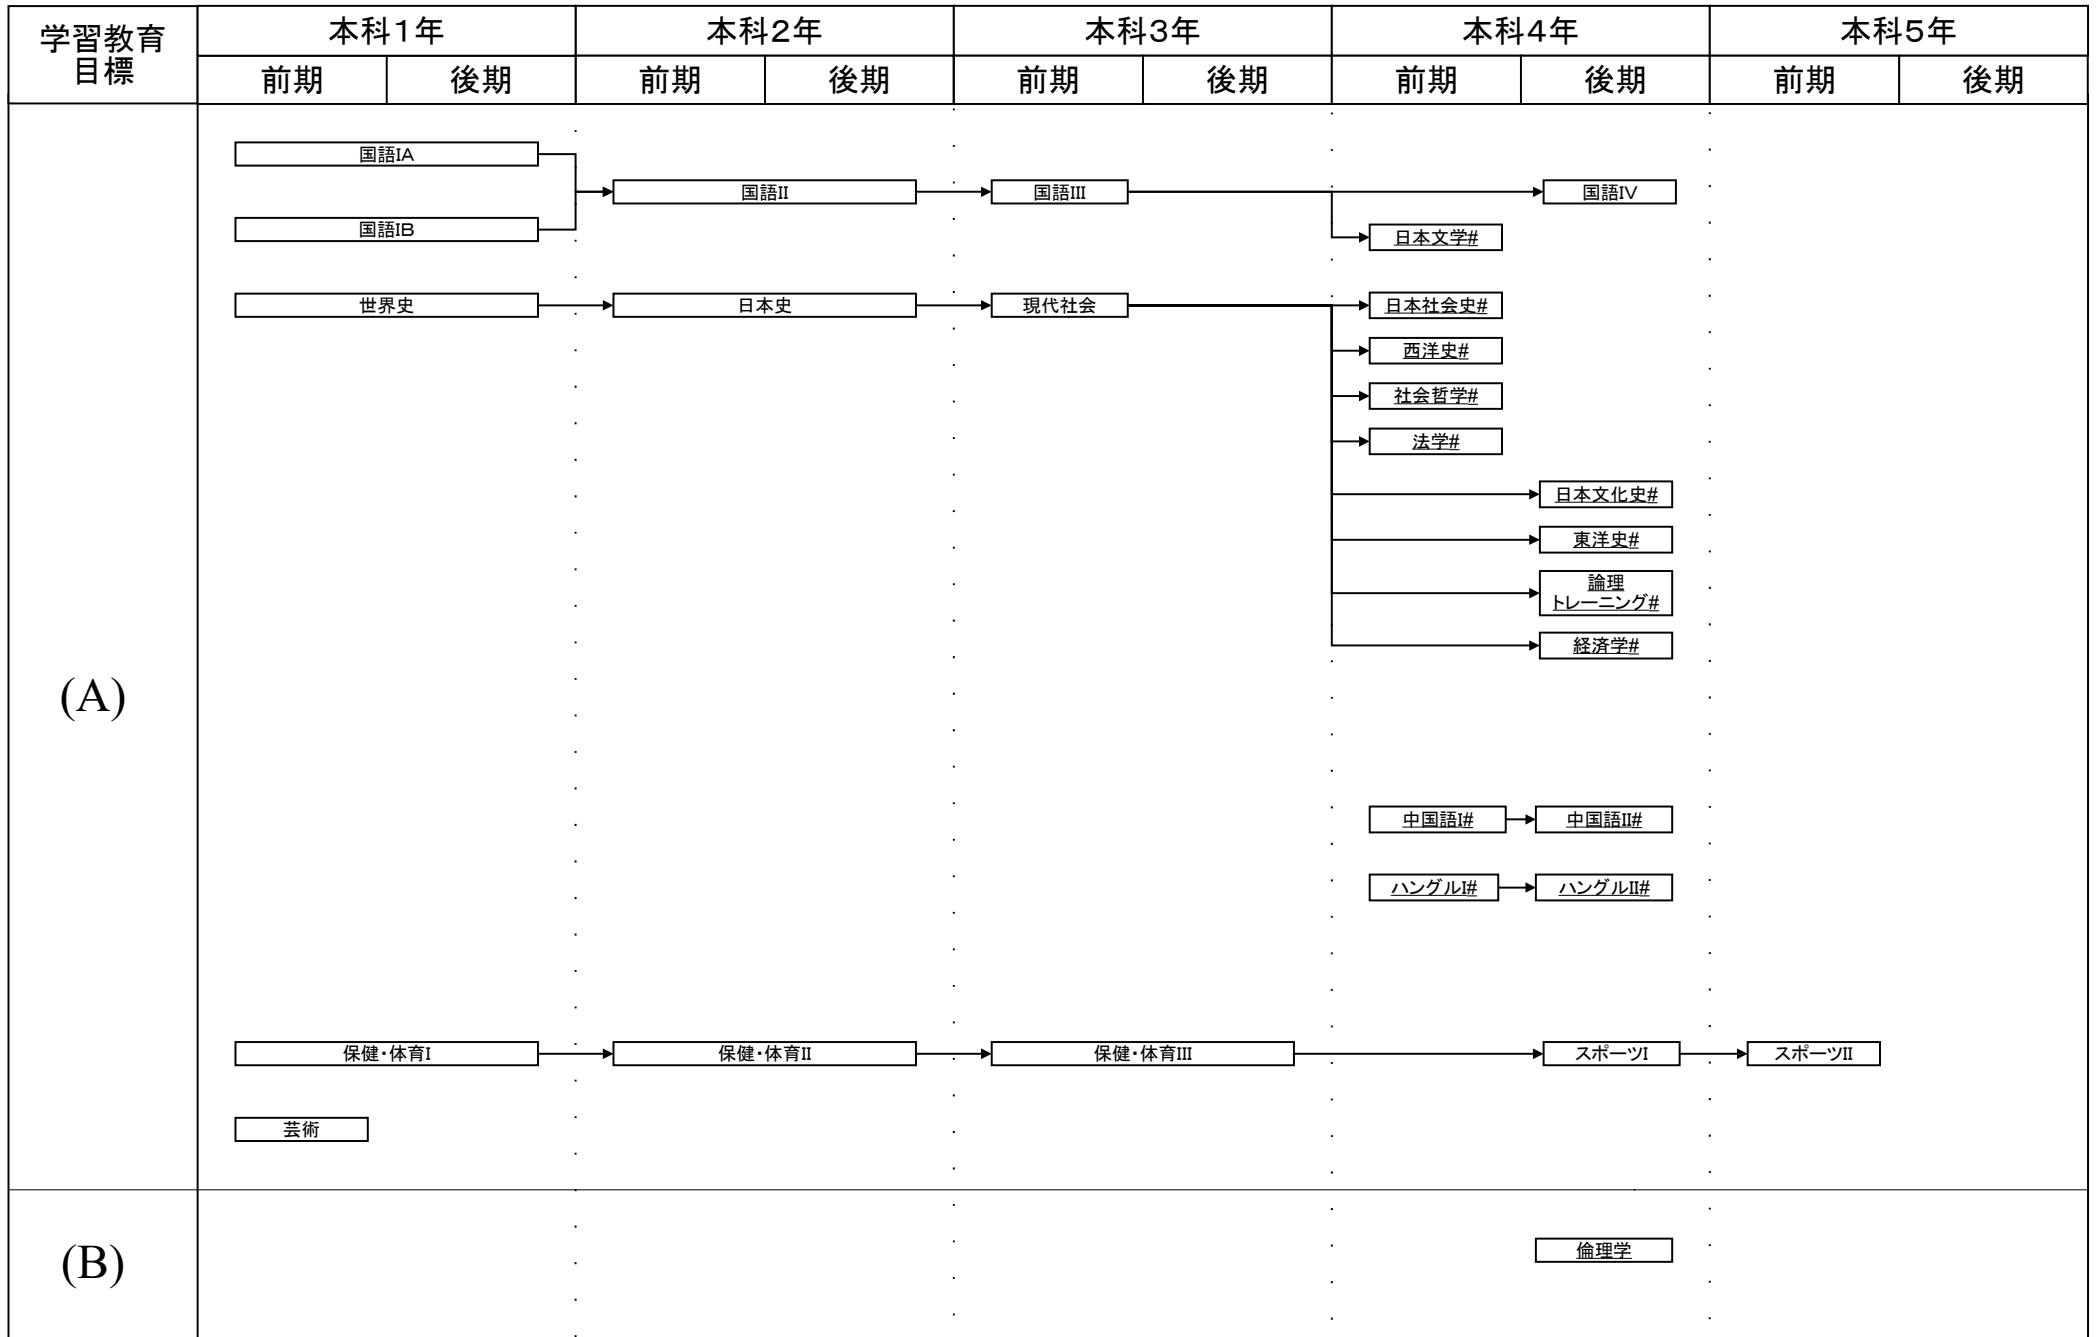

機械工学科教育課程系統図

平成26年度入学生に適用

#: 必修選択科目, \$: 選択科目, *: 自由選択科目, 下線: 学修単位科目

機械工学科教育課程系統図

平成26年度入学生に適用

#: 必修選択科目, \$: 選択科目, *: 自由選択科目, 下線: 学修単位科目

機械工学科教育課程系統図

平成26年度入学生に適用

#: 必修選択科目, \$: 選択科目, *: 自由選択科目, 下線: 学修単位科目

機械工学科教育課程系統図

平成26年度入学生に適用

#: 必修選択科目, \$: 選択科目, *: 自由選択科目, 下線: 学修単位科目