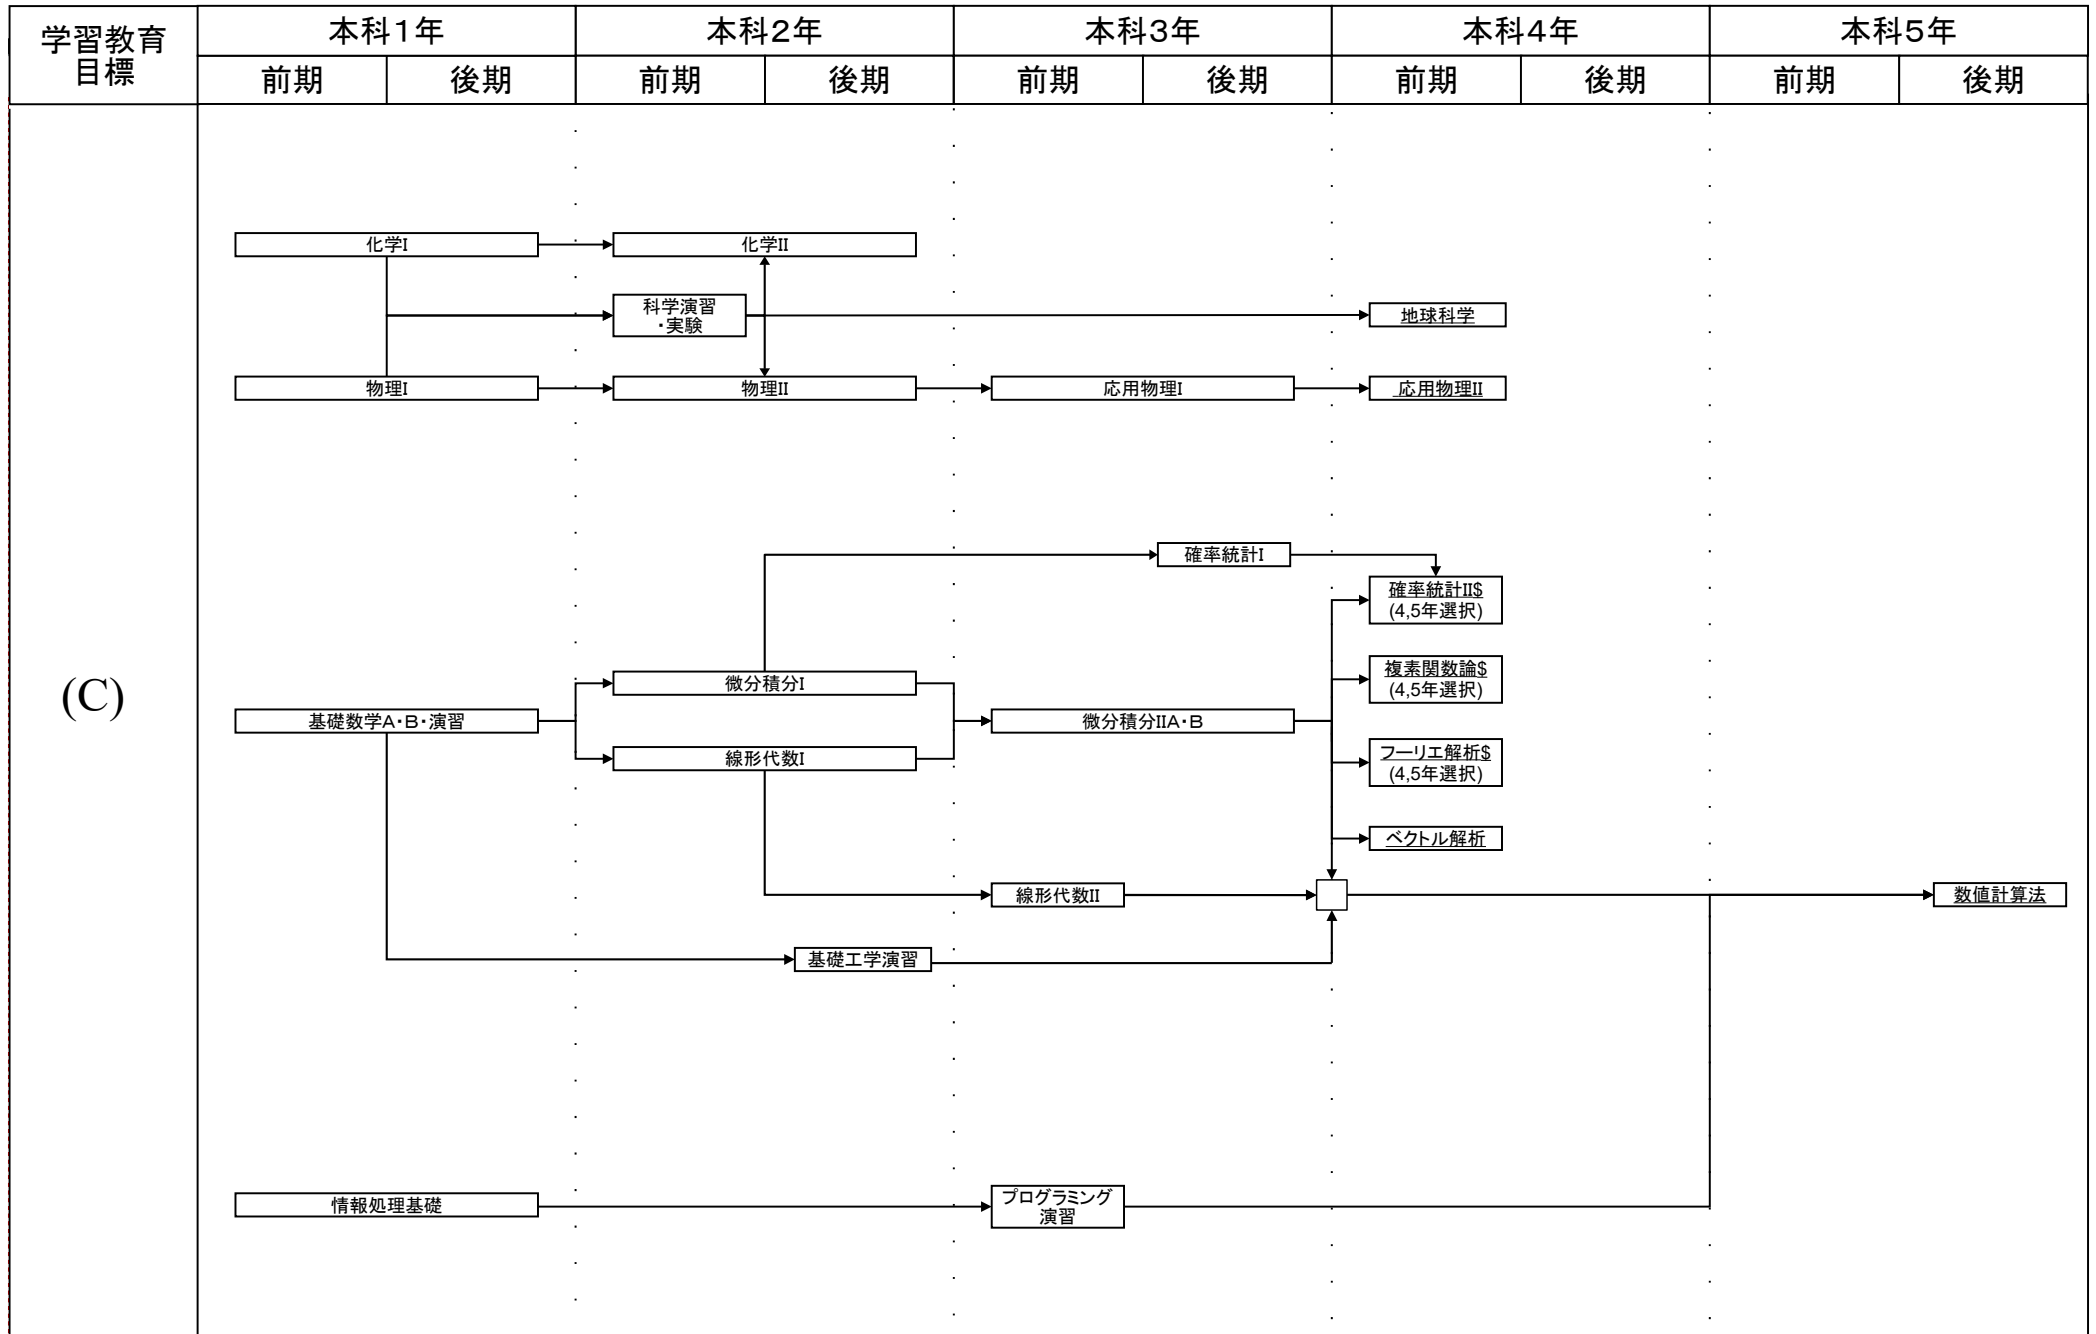

機械工学科教育課程系統図

平成26年度入学生に適用

#: 必修選択科目, \$: 選択科目, *: 自由選択科目, 下線: 学修単位科目

機械工学科教育課程系統図

平成26年度入学生に適用

#: 必修選択科目, \$: 選択科目, *: 自由選択科目, 下線: 学修単位科目

機械工学科教育課程系統図

平成26年度入学生に適用

#: 必修選択科目, \$: 選択科目, *: 自由選択科目, 下線: 学修単位科目

機械工学科教育課程系統図

平成26年度入学生に適用

#: 必修選択科目, \$: 選択科目, *: 自由選択科目, 下線: 学修単位科目