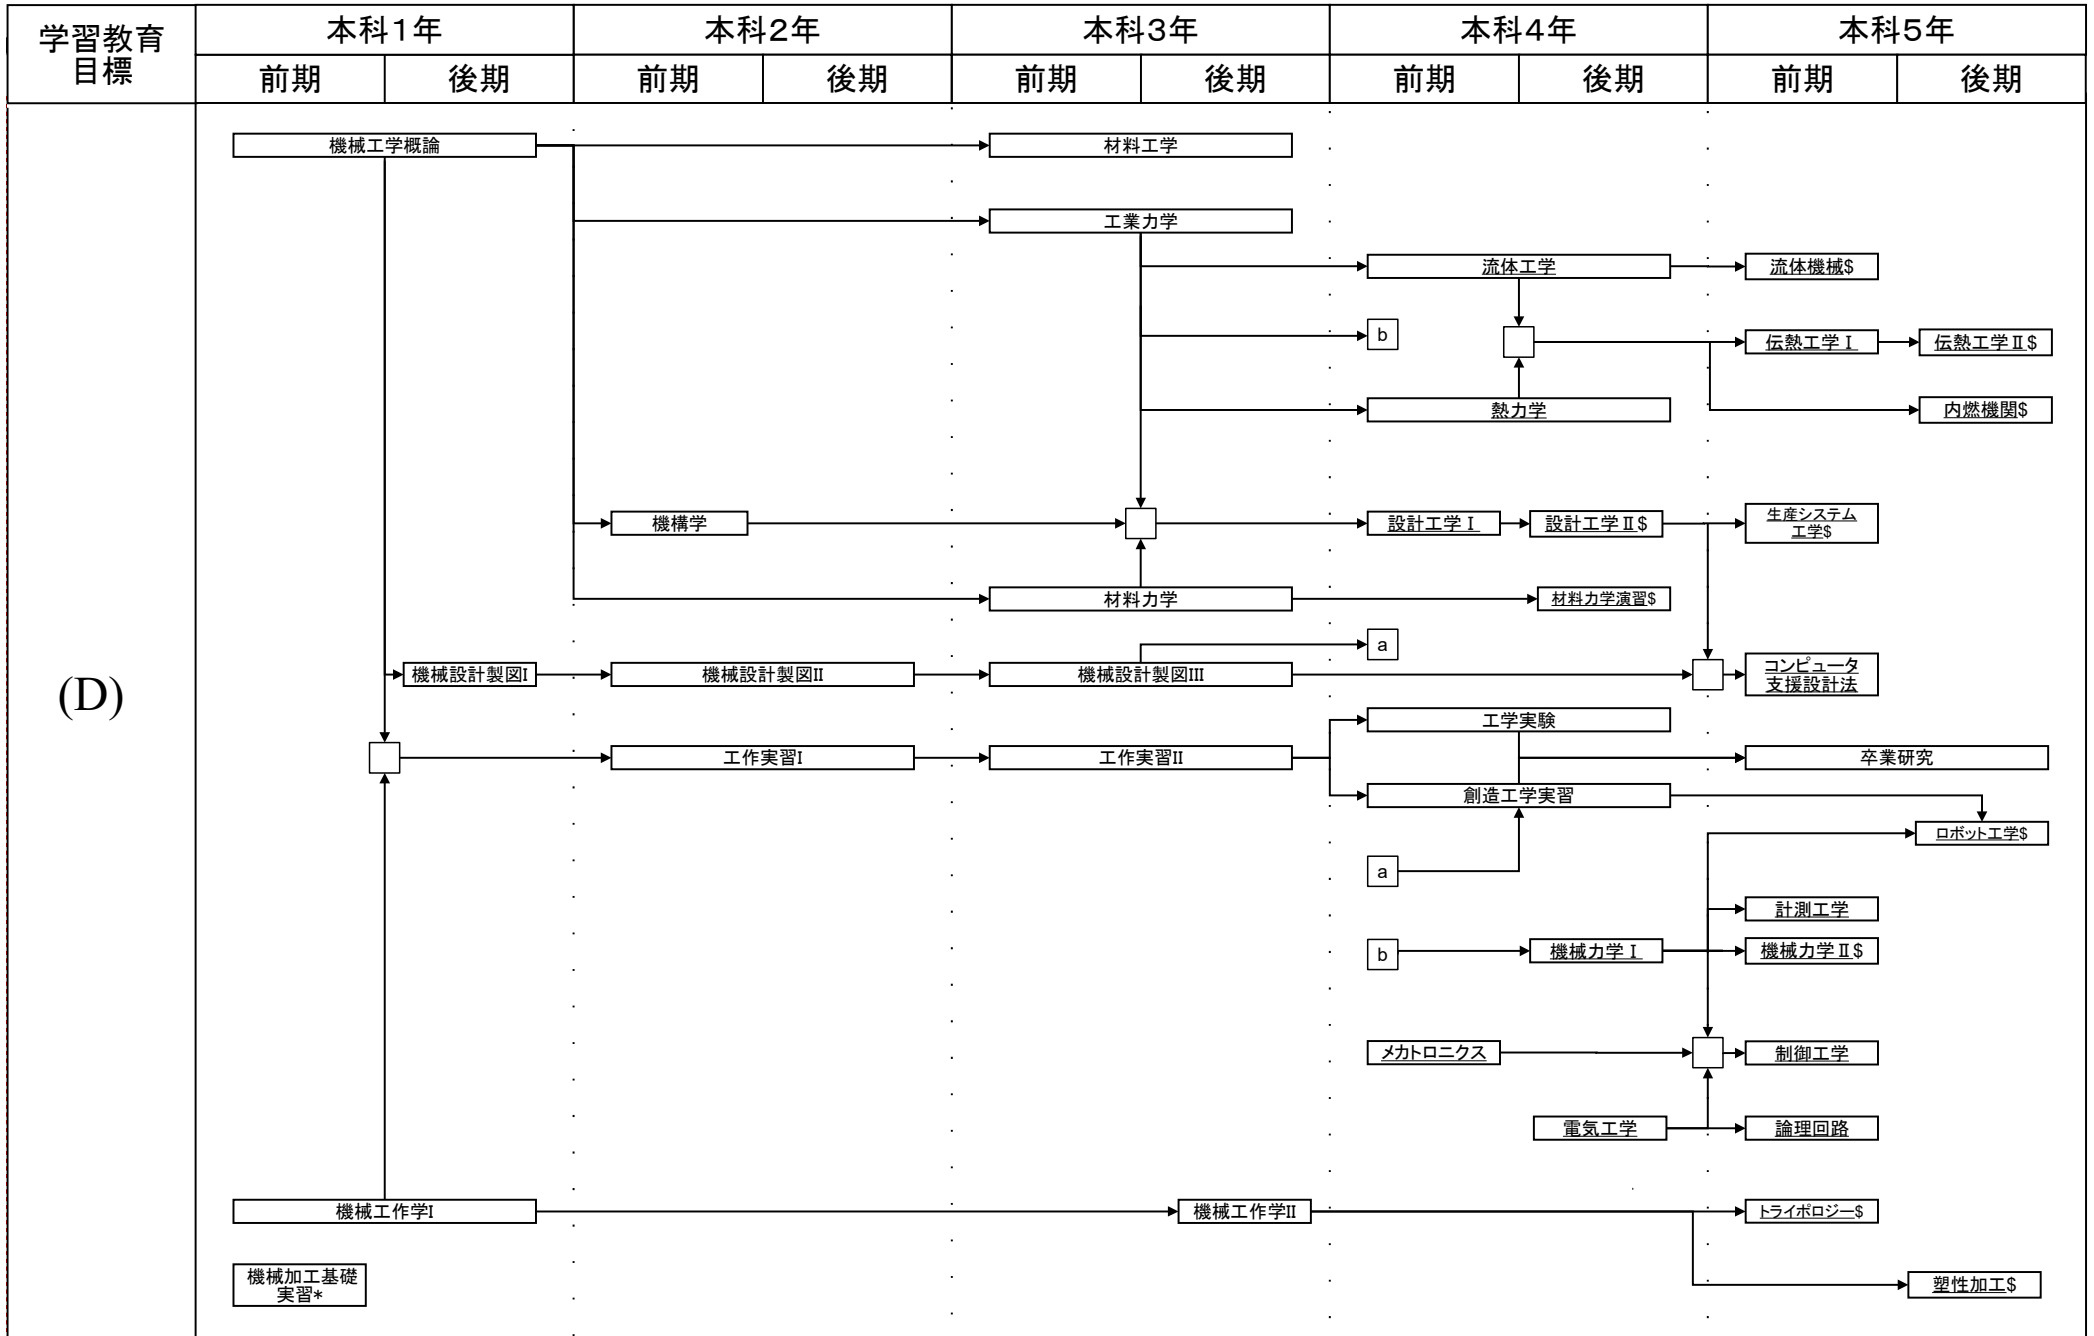

機械工学科教育課程系統図

平成26年度入学生に適用

#: 必修選択科目, \$: 選択科目, *: 自由選択科目, 下線: 学修単位科目

機械工学科教育課程系統図

平成26年度入学生に適用

#: 必修選択科目, \$: 選択科目, *: 自由選択科目, 下線: 学修単位科目

機械工学科教育課程系統図

平成26年度入学生に適用

#: 必修選択科目, \$: 選択科目, *: 自由選択科目, 下線: 学修単位科目

機械工学科教育課程系統図

平成26年度入学生に適用

#: 必修選択科目, \$: 選択科目, *: 自由選択科目, 下線: 学修単位科目