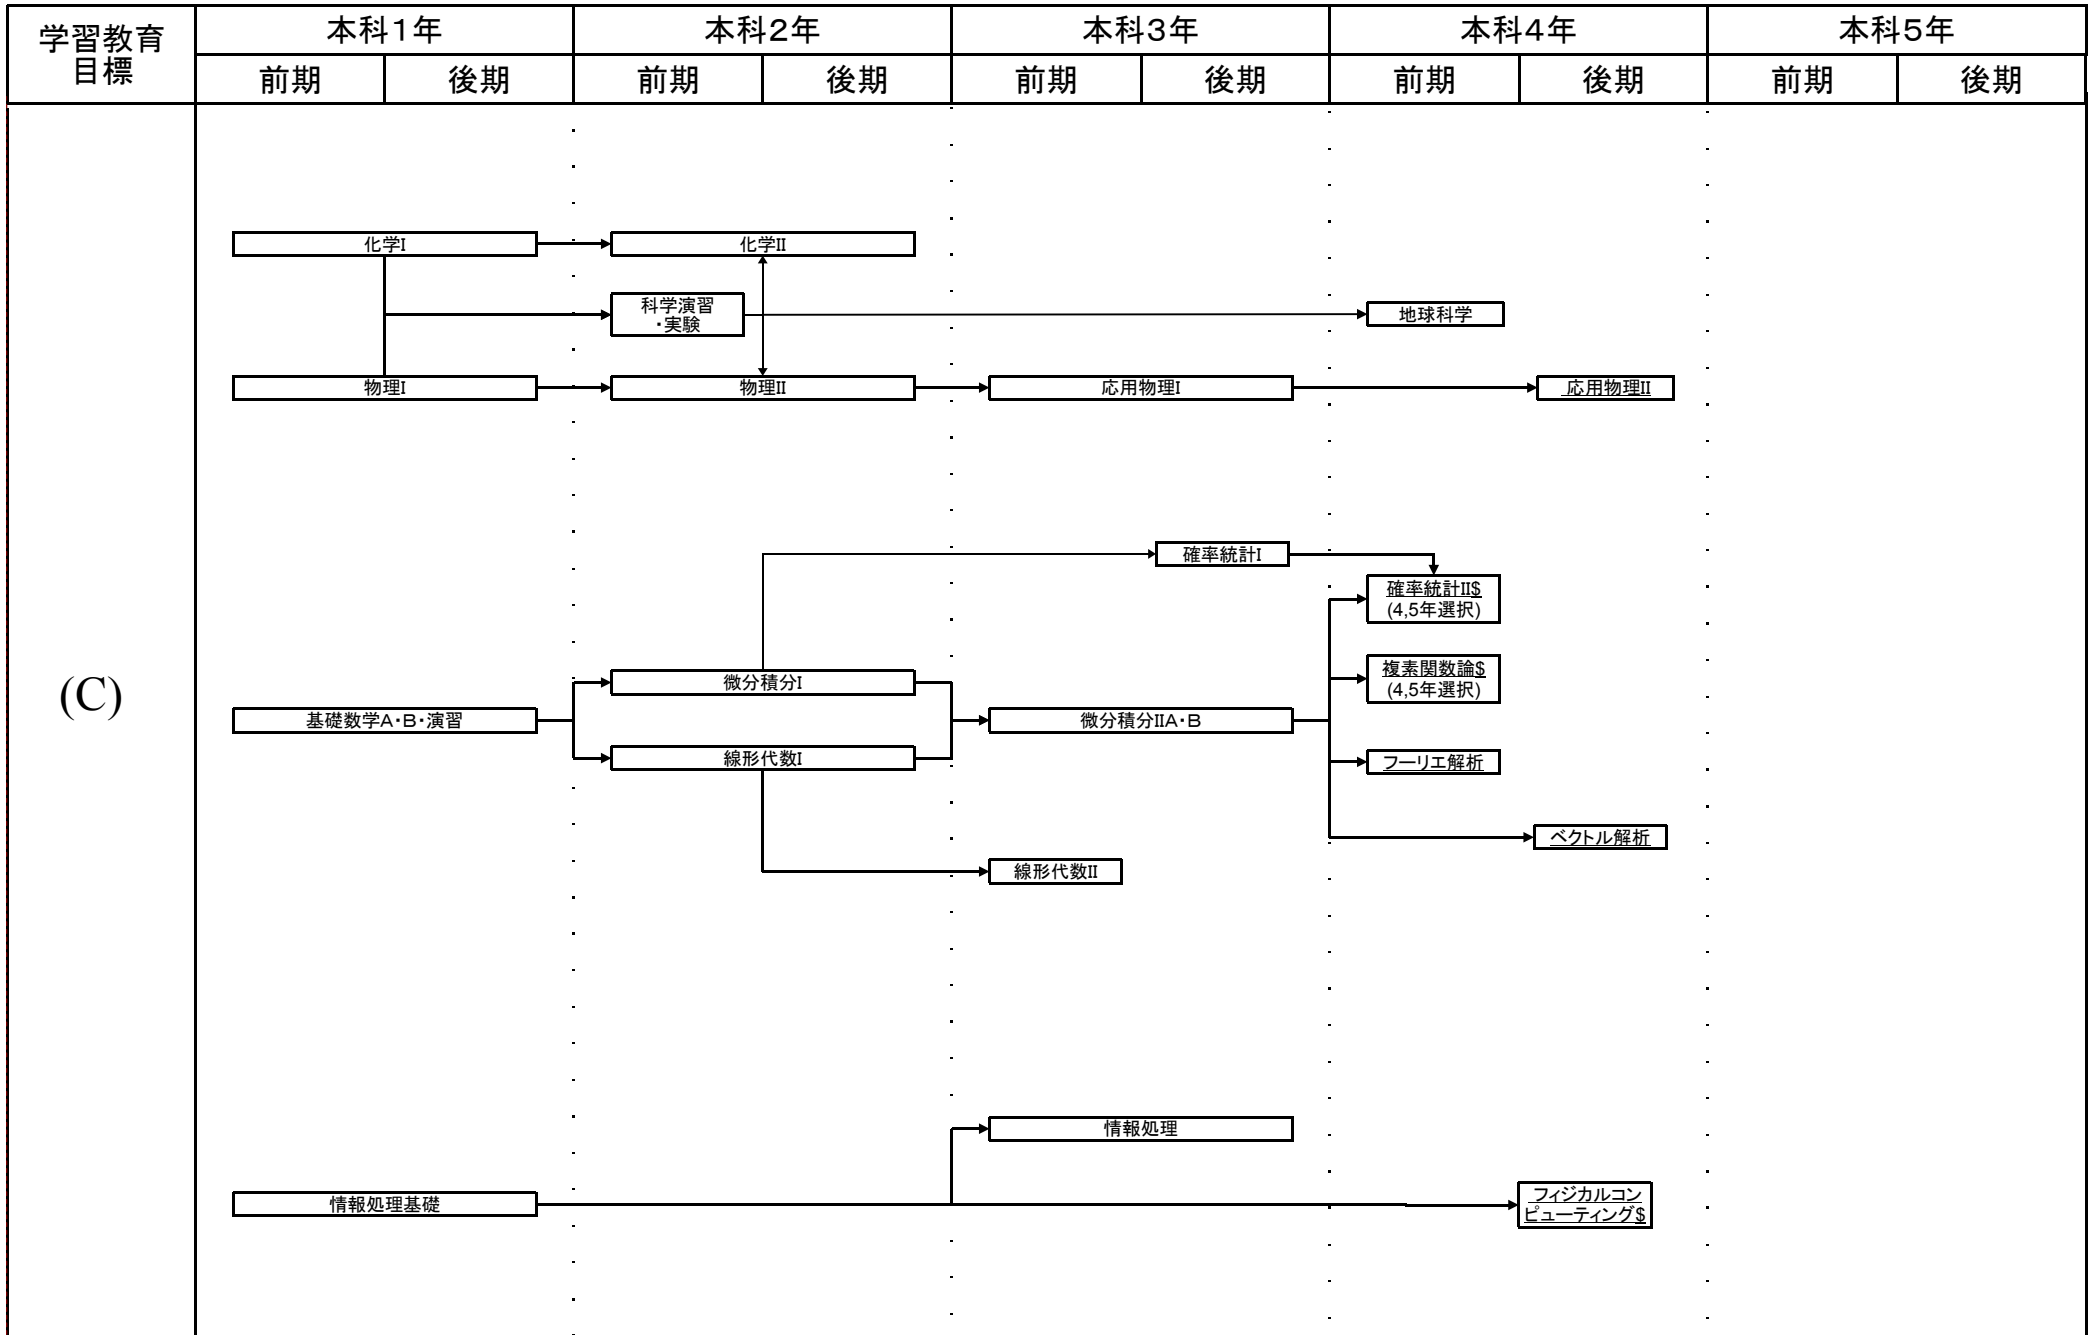

電子制御工学科教育課程系統図

平成25年度入学生に適用

#:必修選択科目, \$:選択科目, 下線:学修単位科目

電子制御工学科教育課程系統図

平成25年度入学生に適用

電子制御工学科教育課程系統図

平成25年度入学生に適用

#:必修選択科目, \$:選択科目, 下線:学修単位科目

電子制御工学科教育課程系統図

平成25年度入学生に適用

#:必修選択科目, \$:選択科目, 下線:学修単位科目