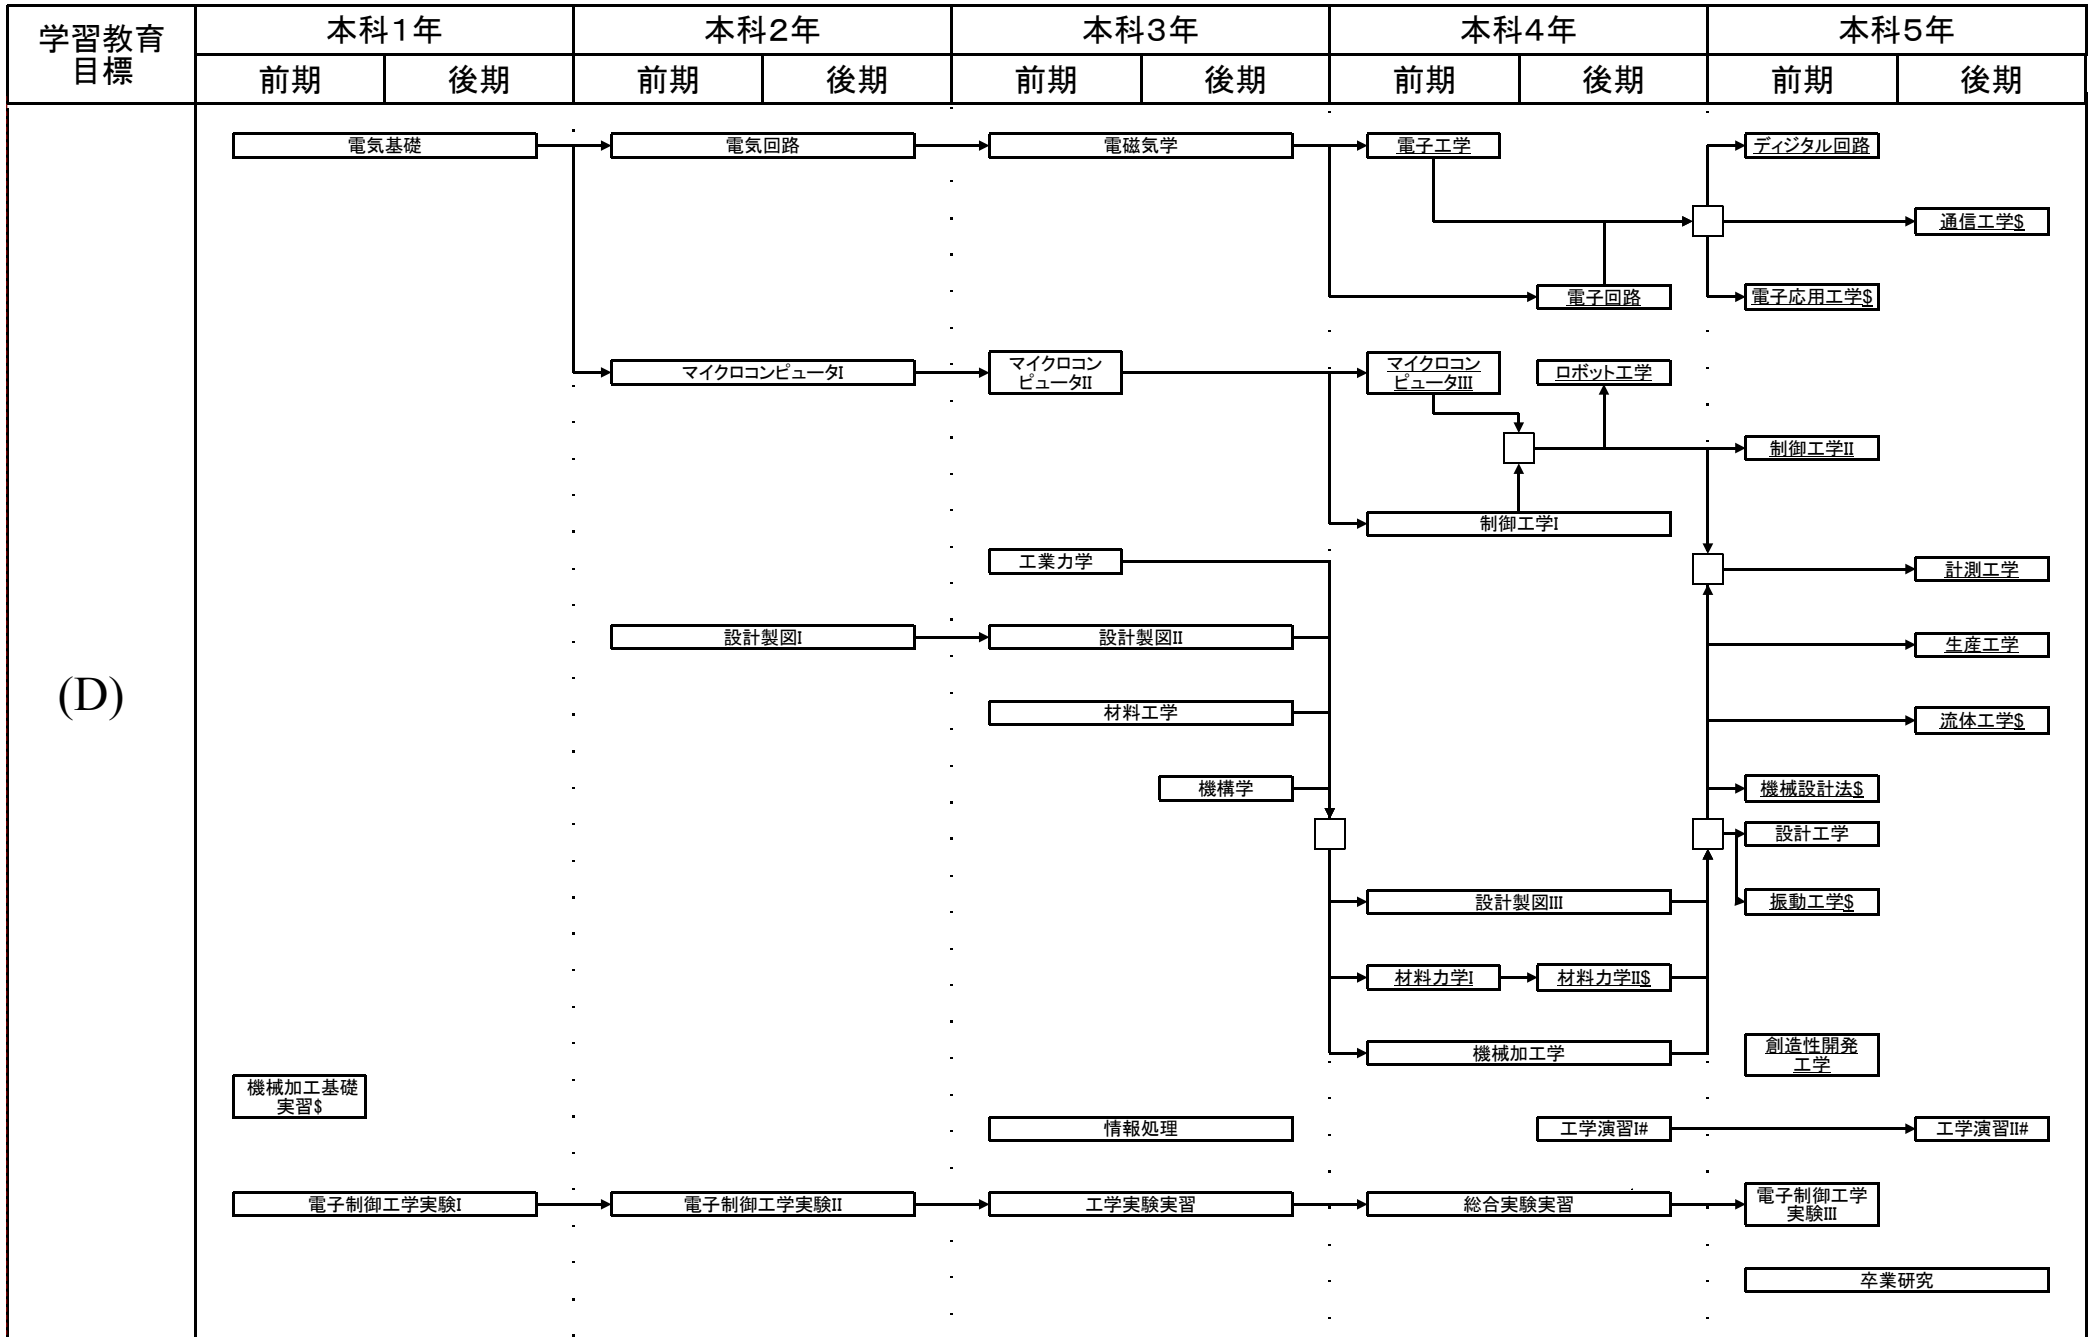

電子制御工学科教育課程系統図

平成25年度入学生に適用

#:必修選択科目, \$:選択科目, 下線:学修単位科目

電子制御工学科教育課程系統図

平成25年度入学生に適用

電子制御工学科教育課程系統図

平成25年度入学生に適用

#:必修選択科目, \$:選択科目, 下線:学修単位科目

電子制御工学科教育課程系統図

平成25年度入学生に適用

#:必修選択科目, \$:選択科目, 下線:学修単位科目