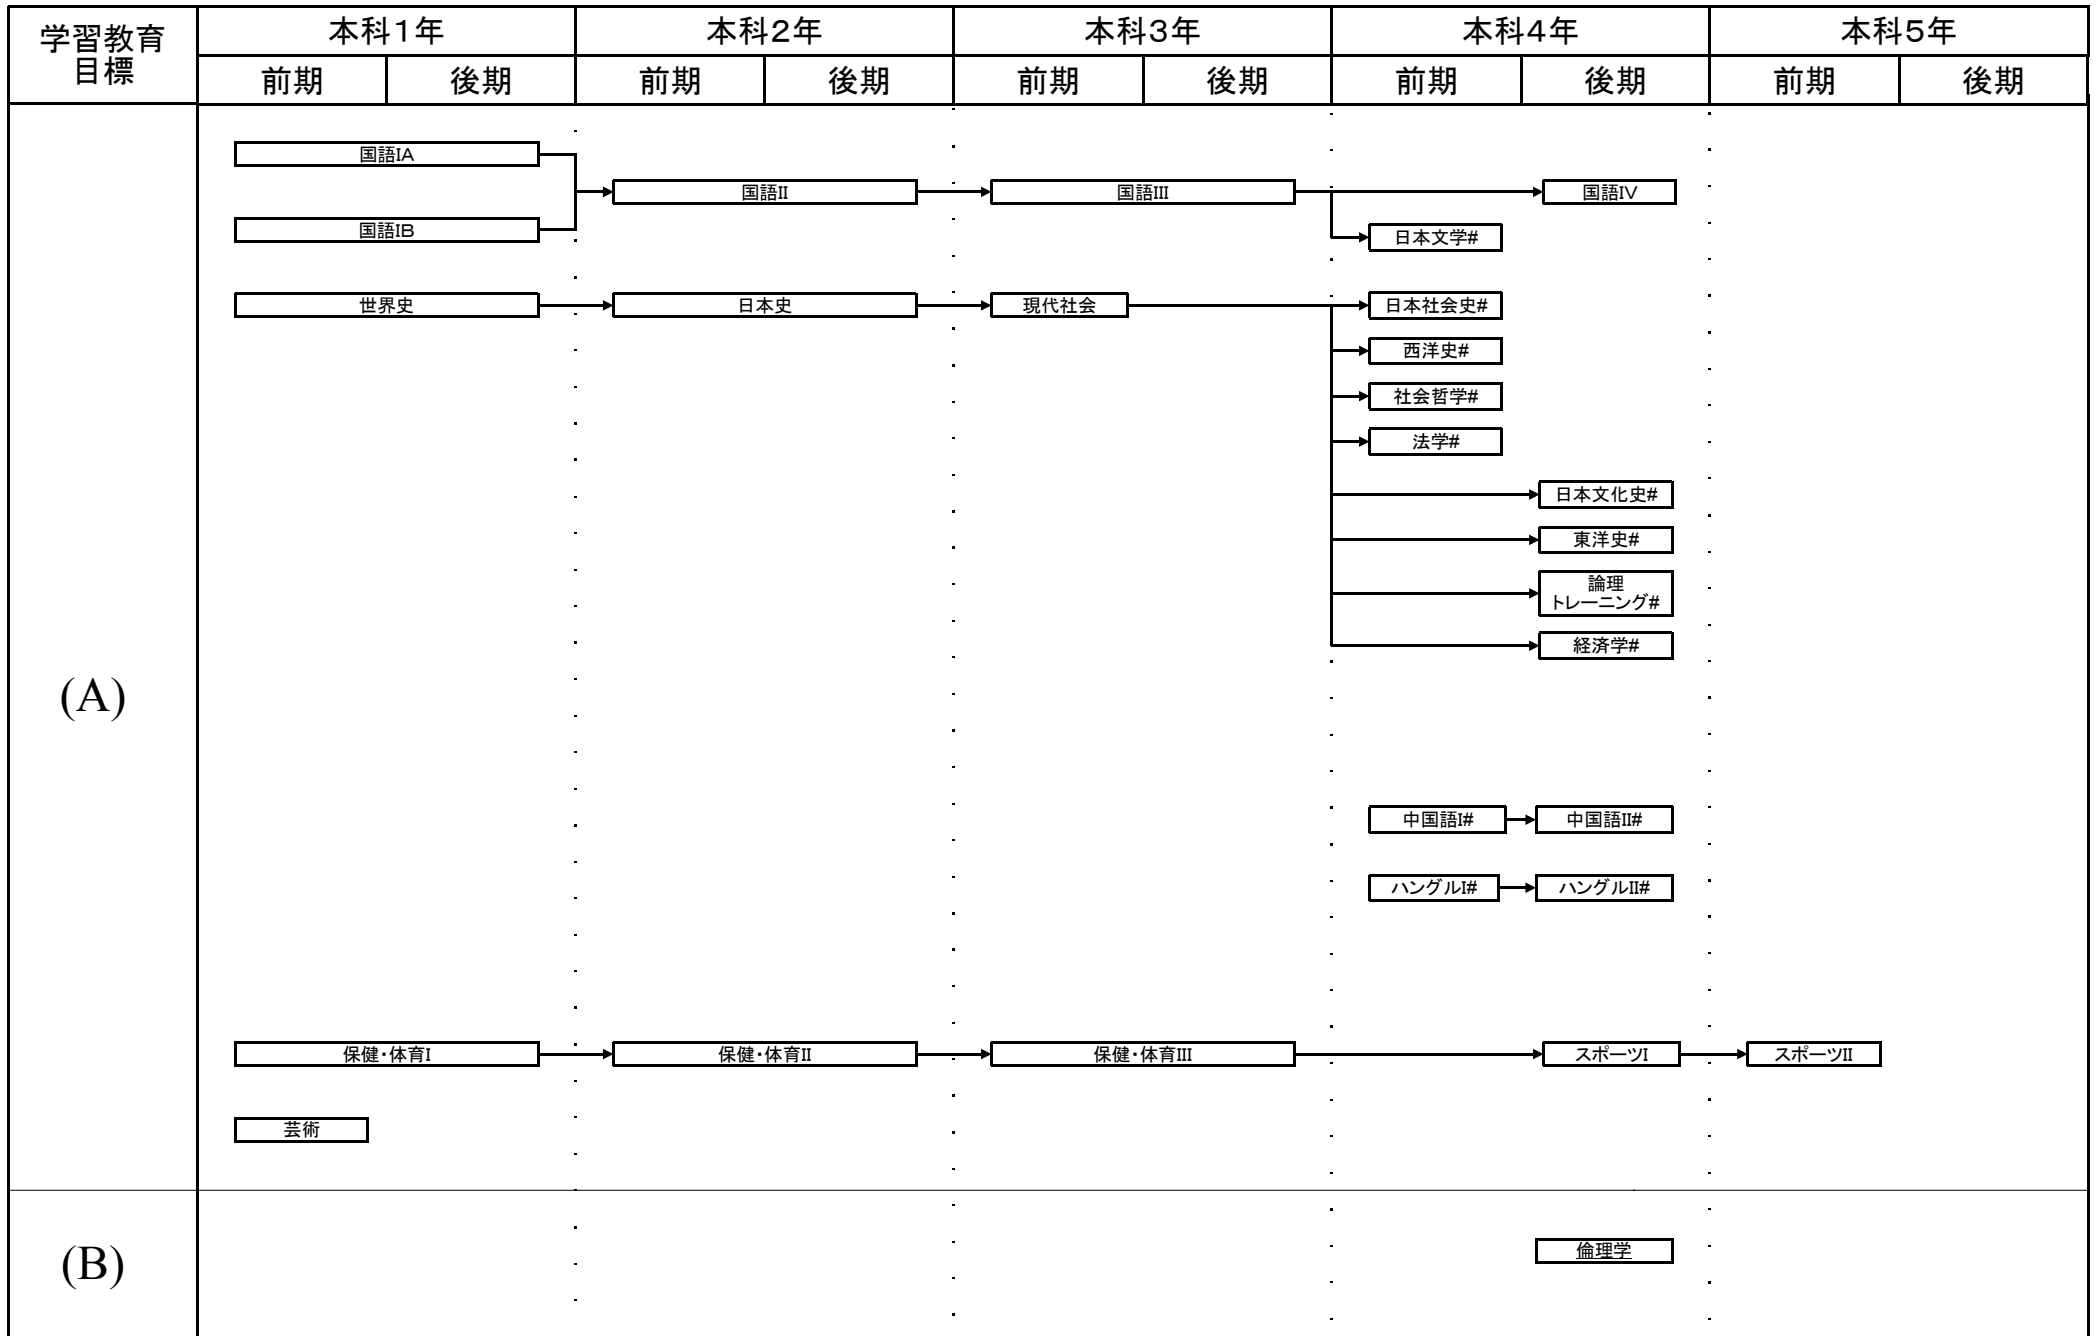

電子制御工学科教育課程系統図

平成25年度入学生に適用

#:必修選択科目, \$:選択科目, 下線:学修単位科目

電子制御工学科教育課程系統図

平成25年度入学生に適用

電子制御工学科教育課程系統図

平成25年度入学生に適用

#:必修選択科目, \$:選択科目, 下線:学修単位科目

電子制御工学科教育課程系統図

平成25年度入学生に適用

#:必修選択科目, \$:選択科目, 下線:学修単位科目