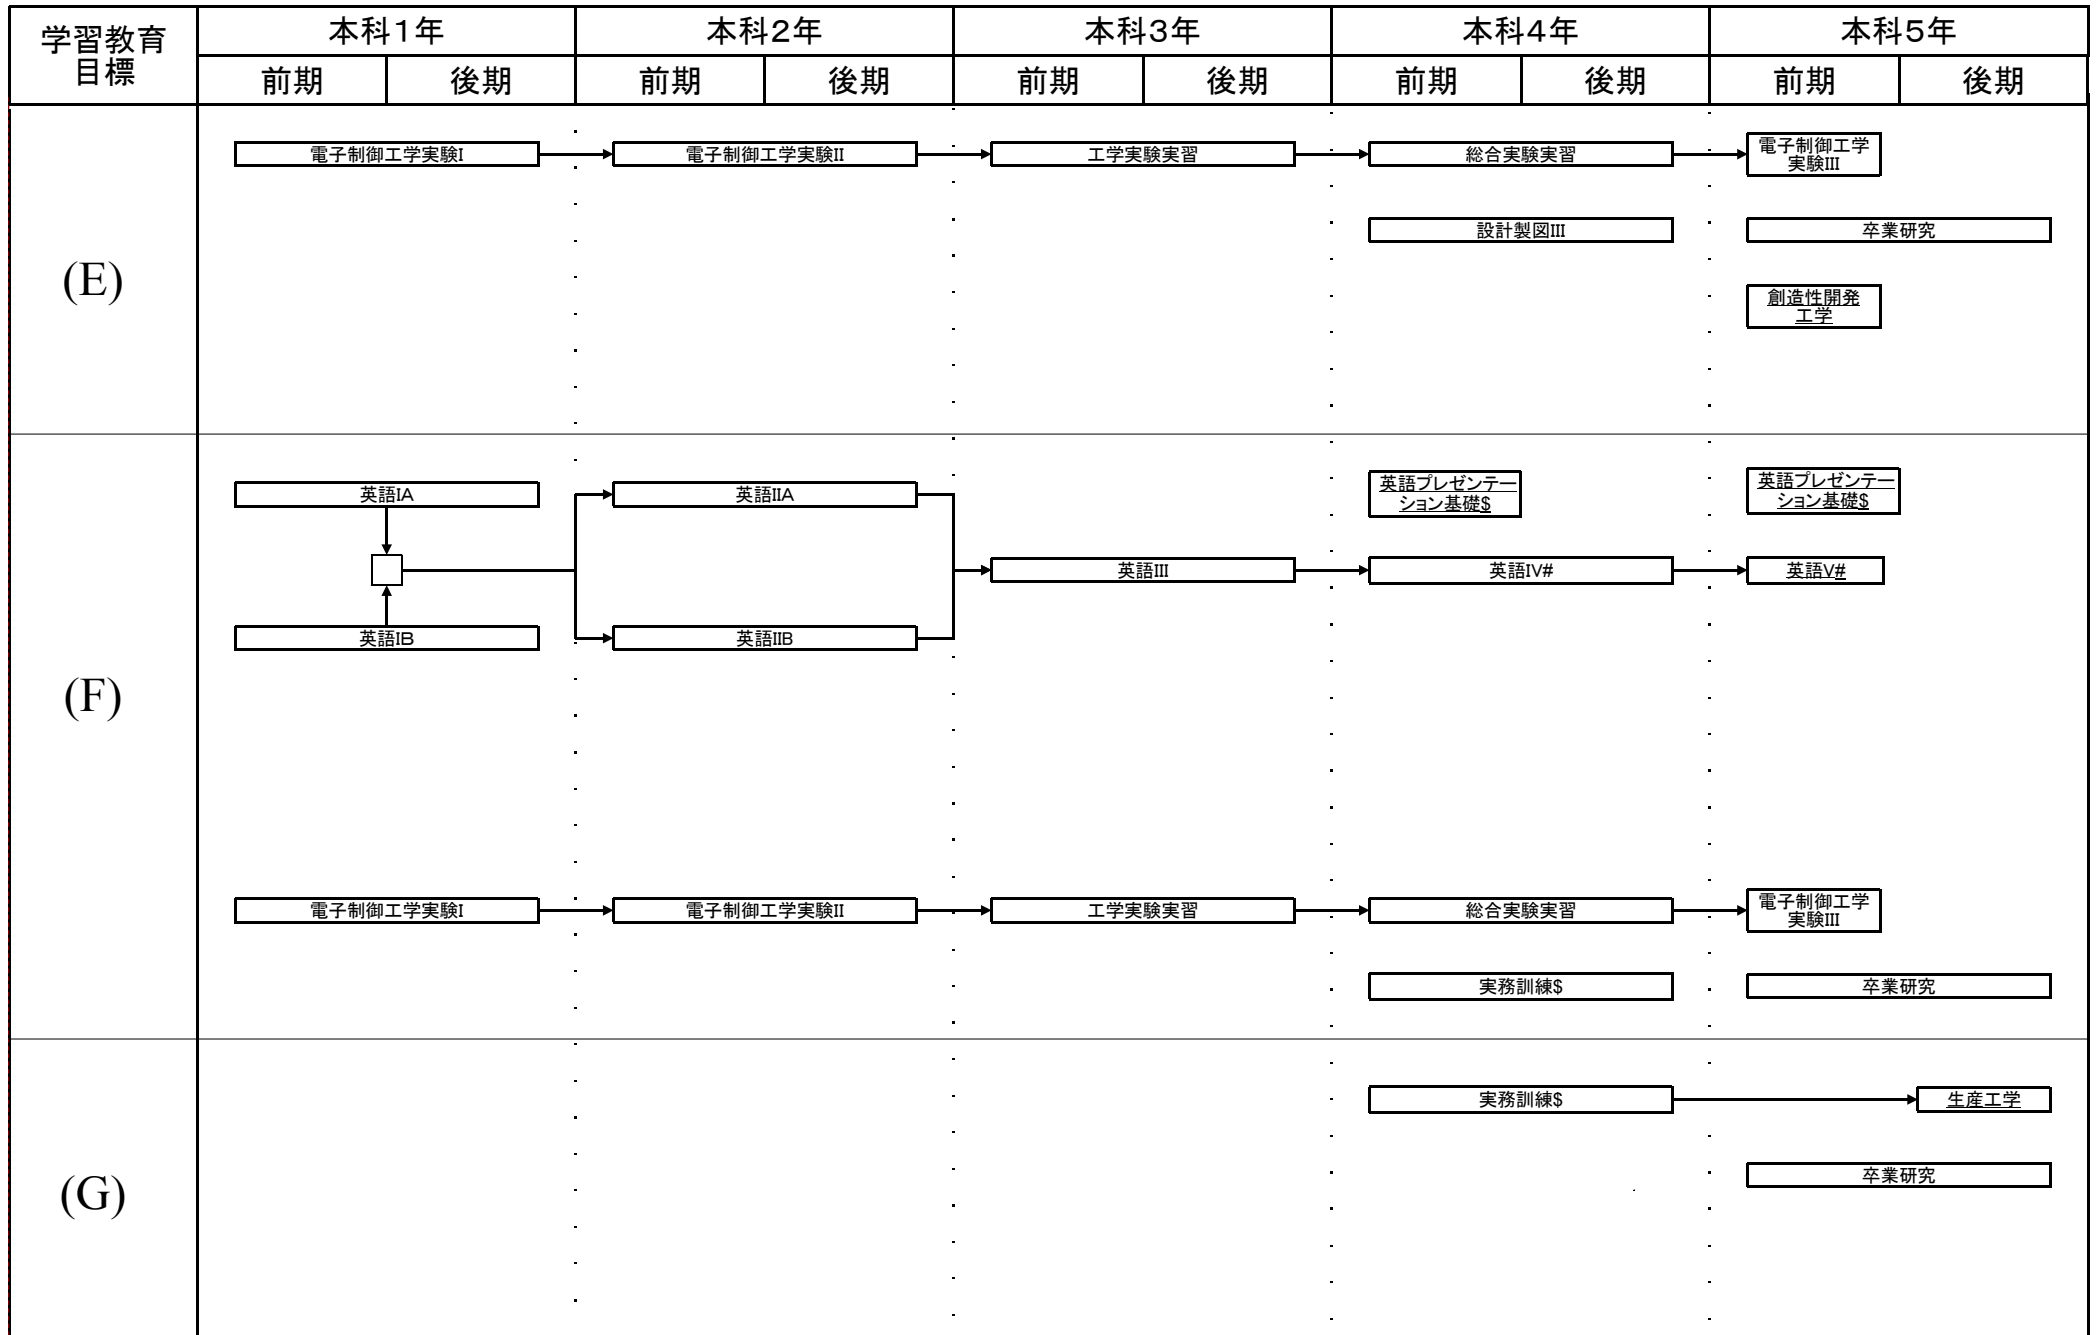

電子制御工学科教育課程系統図

平成25年度入学生に適用

#:必修選択科目, \$:選択科目, 下線:学修単位科目

電子制御工学科教育課程系統図

平成25年度入学生に適用

電子制御工学科教育課程系統図

平成25年度入学生に適用

#:必修選択科目, \$:選択科目, 下線:学修単位科目

電子制御工学科教育課程系統図

平成25年度入学生に適用

#:必修選択科目, \$:選択科目, 下線:学修単位科目