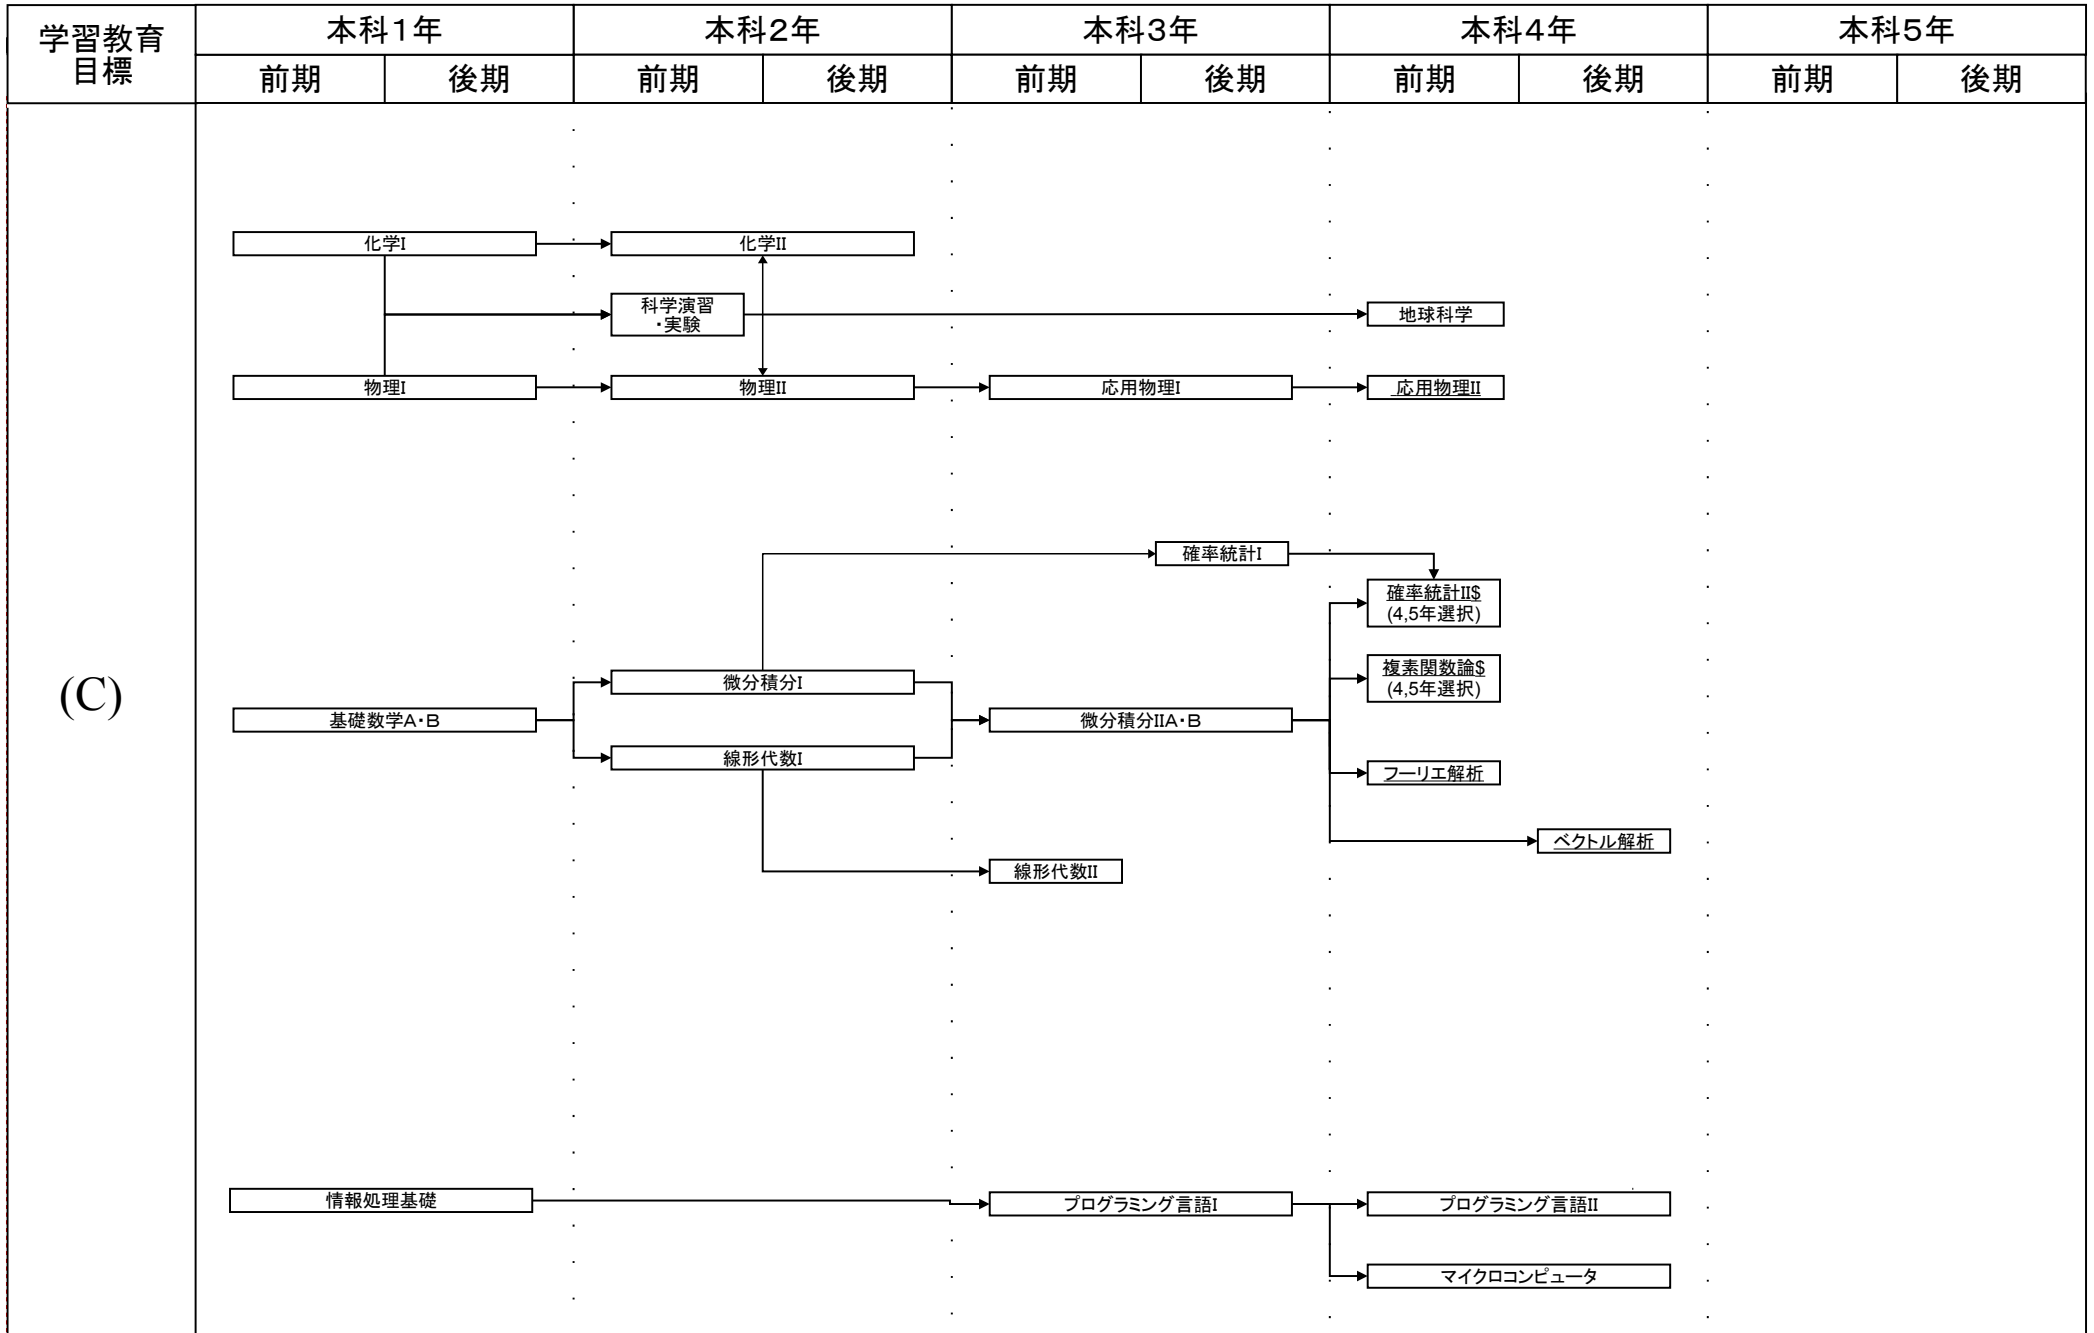

電気電子工学科教育課程系統図

平成24年度入学生に適用

#:必修選択科目, \$:選択科目, 下線:学修単位科目

電気電子工学科教育課程系統図

平成24年度入学生に適用

#:必修選択科目, \$:選択科目, 下線:学修単位科目

電気電子工学科教育課程系統図

平成24年度入学生に適用

#:必修選択科目, \$:選択科目, 下線:学修単位科目