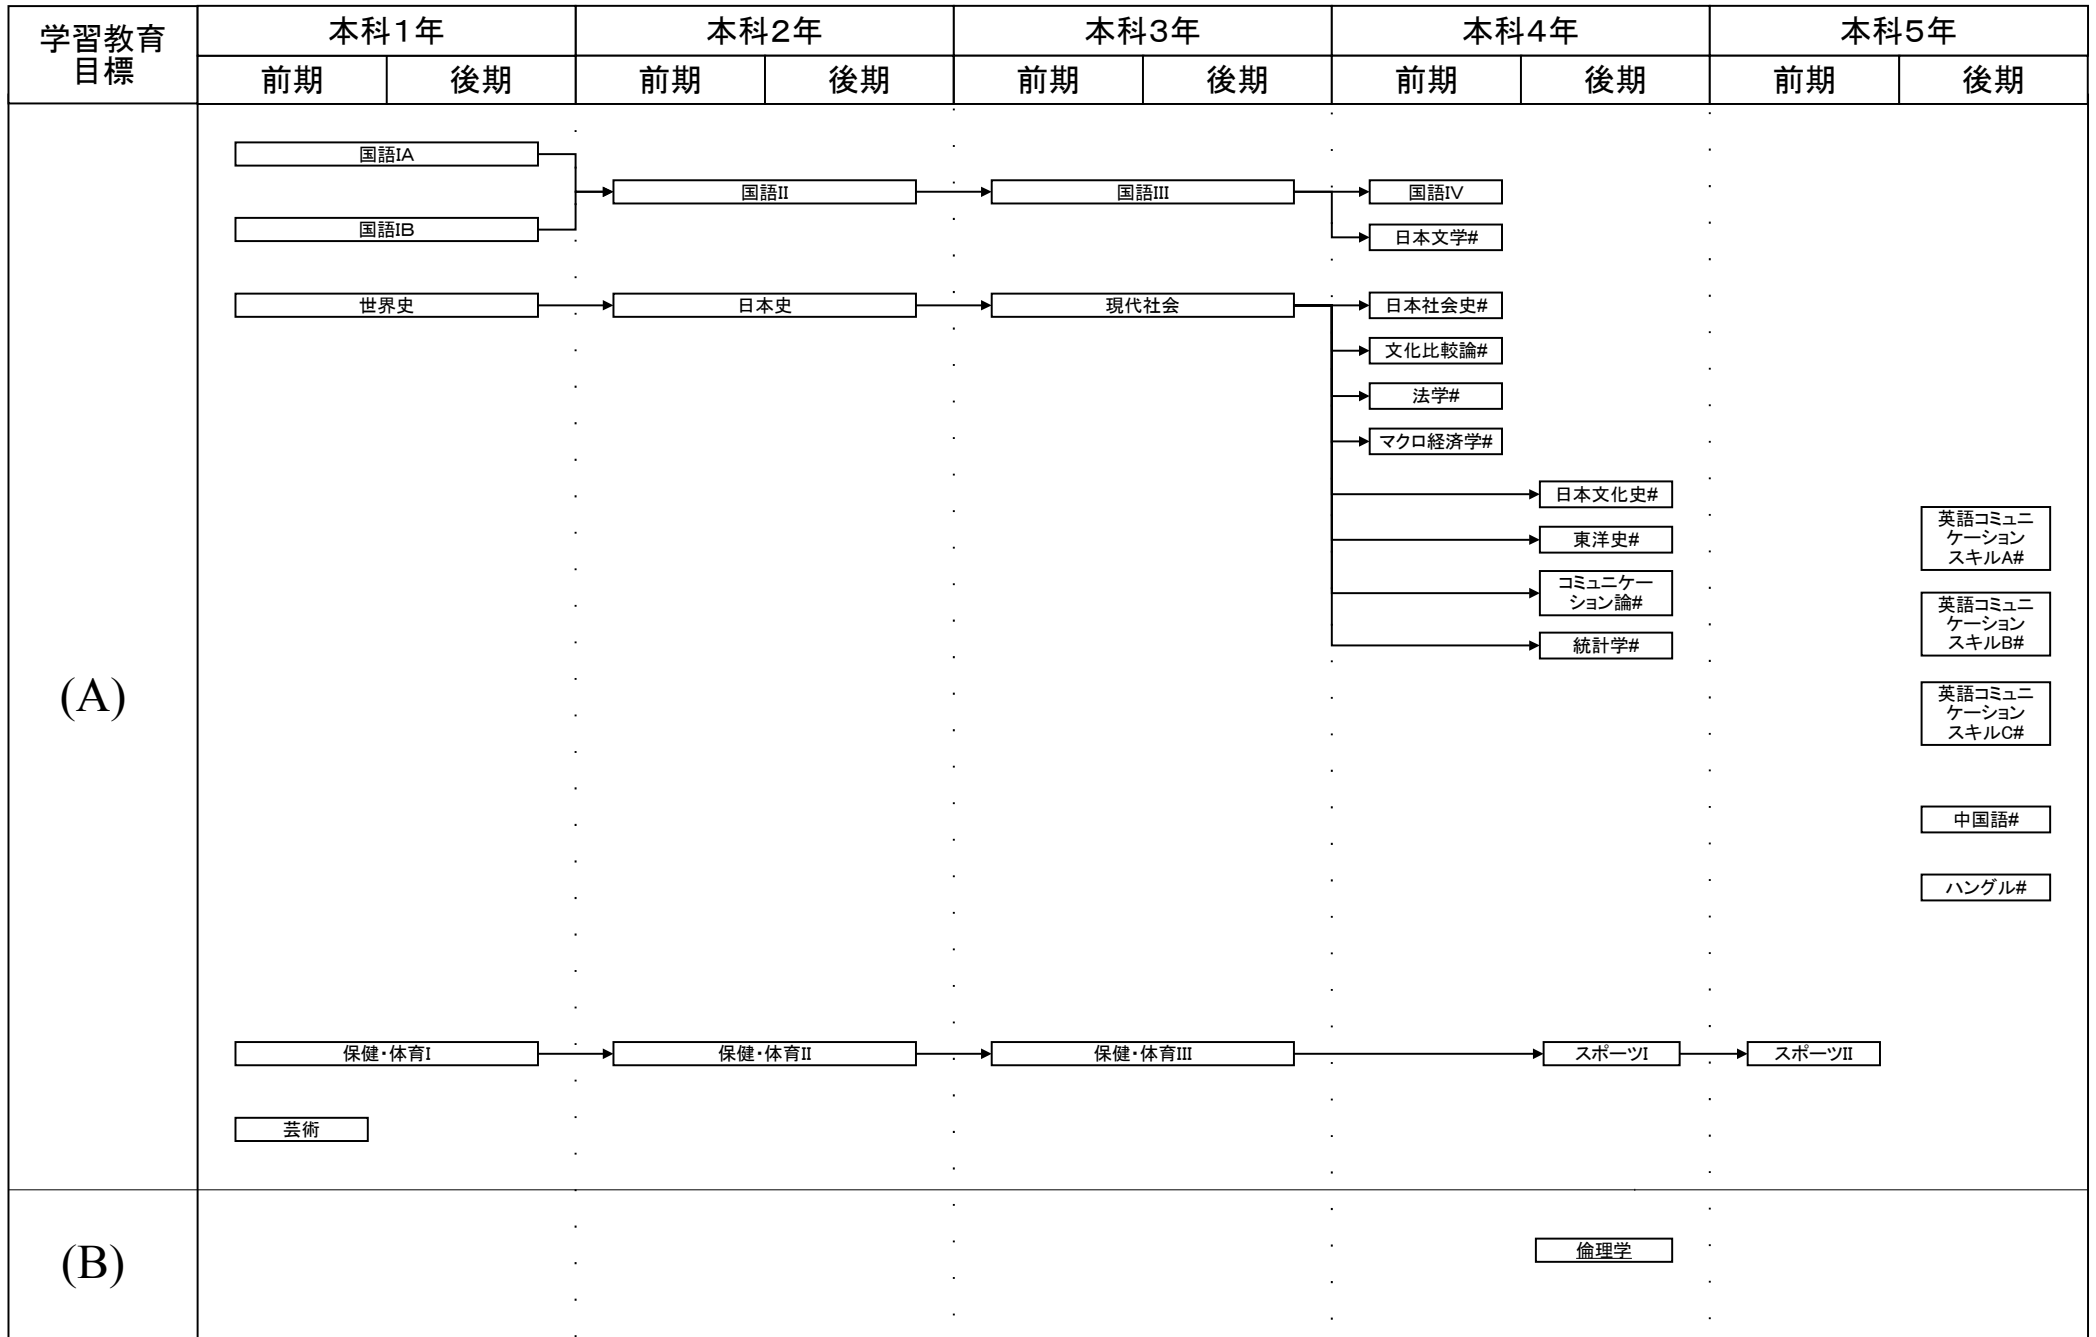

電気電子工学科教育課程系統図

平成24年度入学生に適用

#:必修選択科目, \$:選択科目, 下線:学修単位科目

電気電子工学科教育課程系統図

平成24年度入学生に適用

#:必修選択科目, \$:選択科目, 下線:学修単位科目

電気電子工学科教育課程系統図

平成24年度入学生に適用

#:必修選択科目, \$:選択科目, 下線:学修単位科目