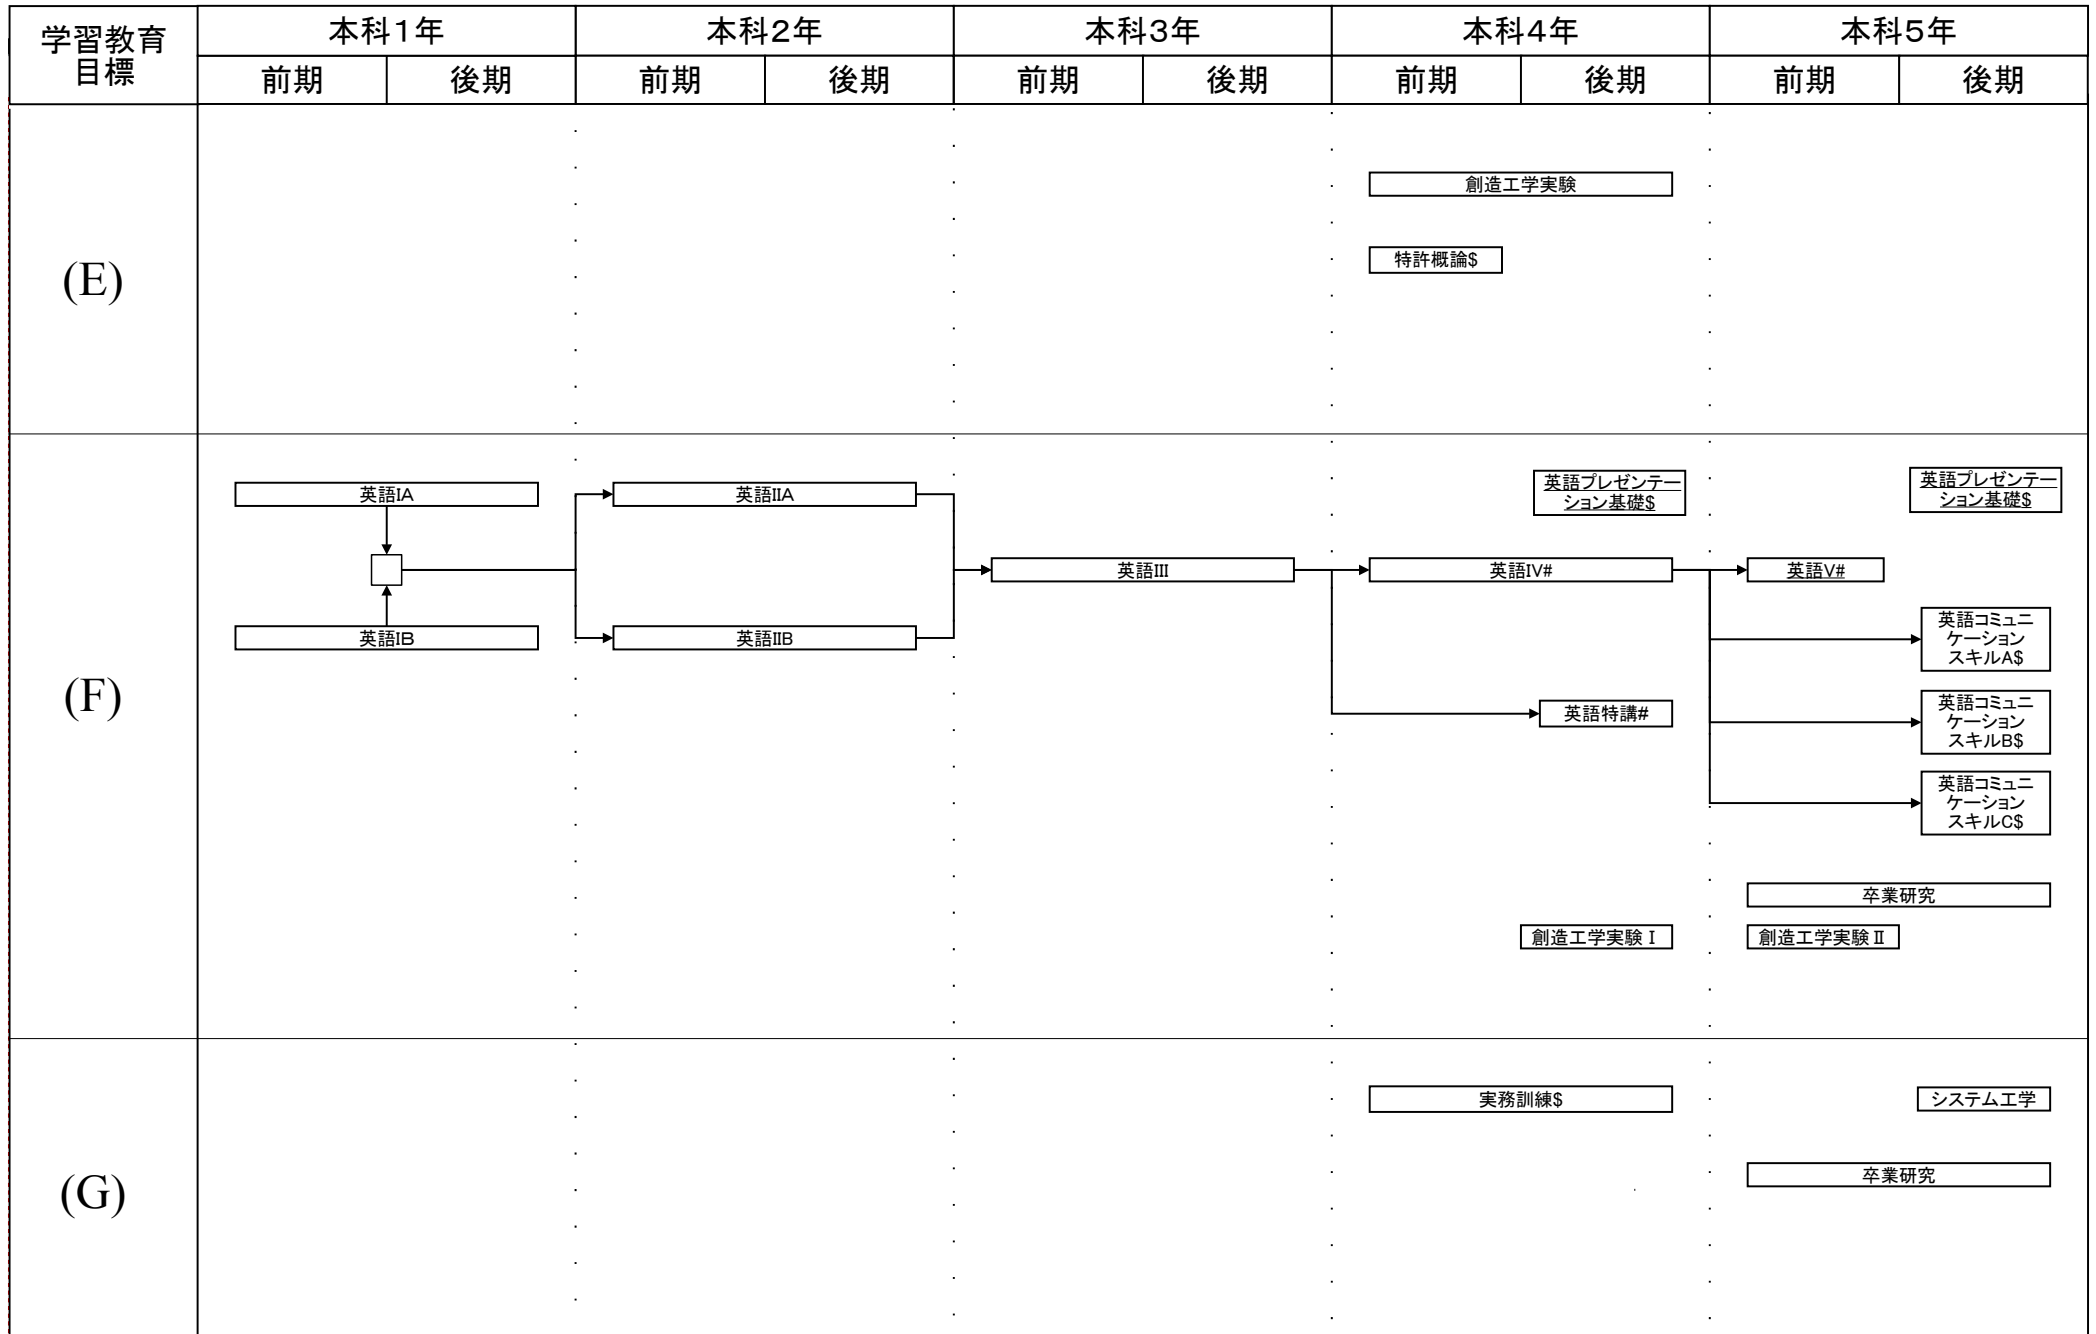

電気電子工学科教育課程系統図

平成24年度入学生に適用

#:必修選択科目, \$:選択科目, 下線:学修単位科目

電気電子工学科教育課程系統図

平成24年度入学生に適用

#:必修選択科目, \$:選択科目, 下線:学修単位科目

電気電子工学科教育課程系統図

平成24年度入学生に適用

#:必修選択科目, \$:選択科目, 下線:学修単位科目