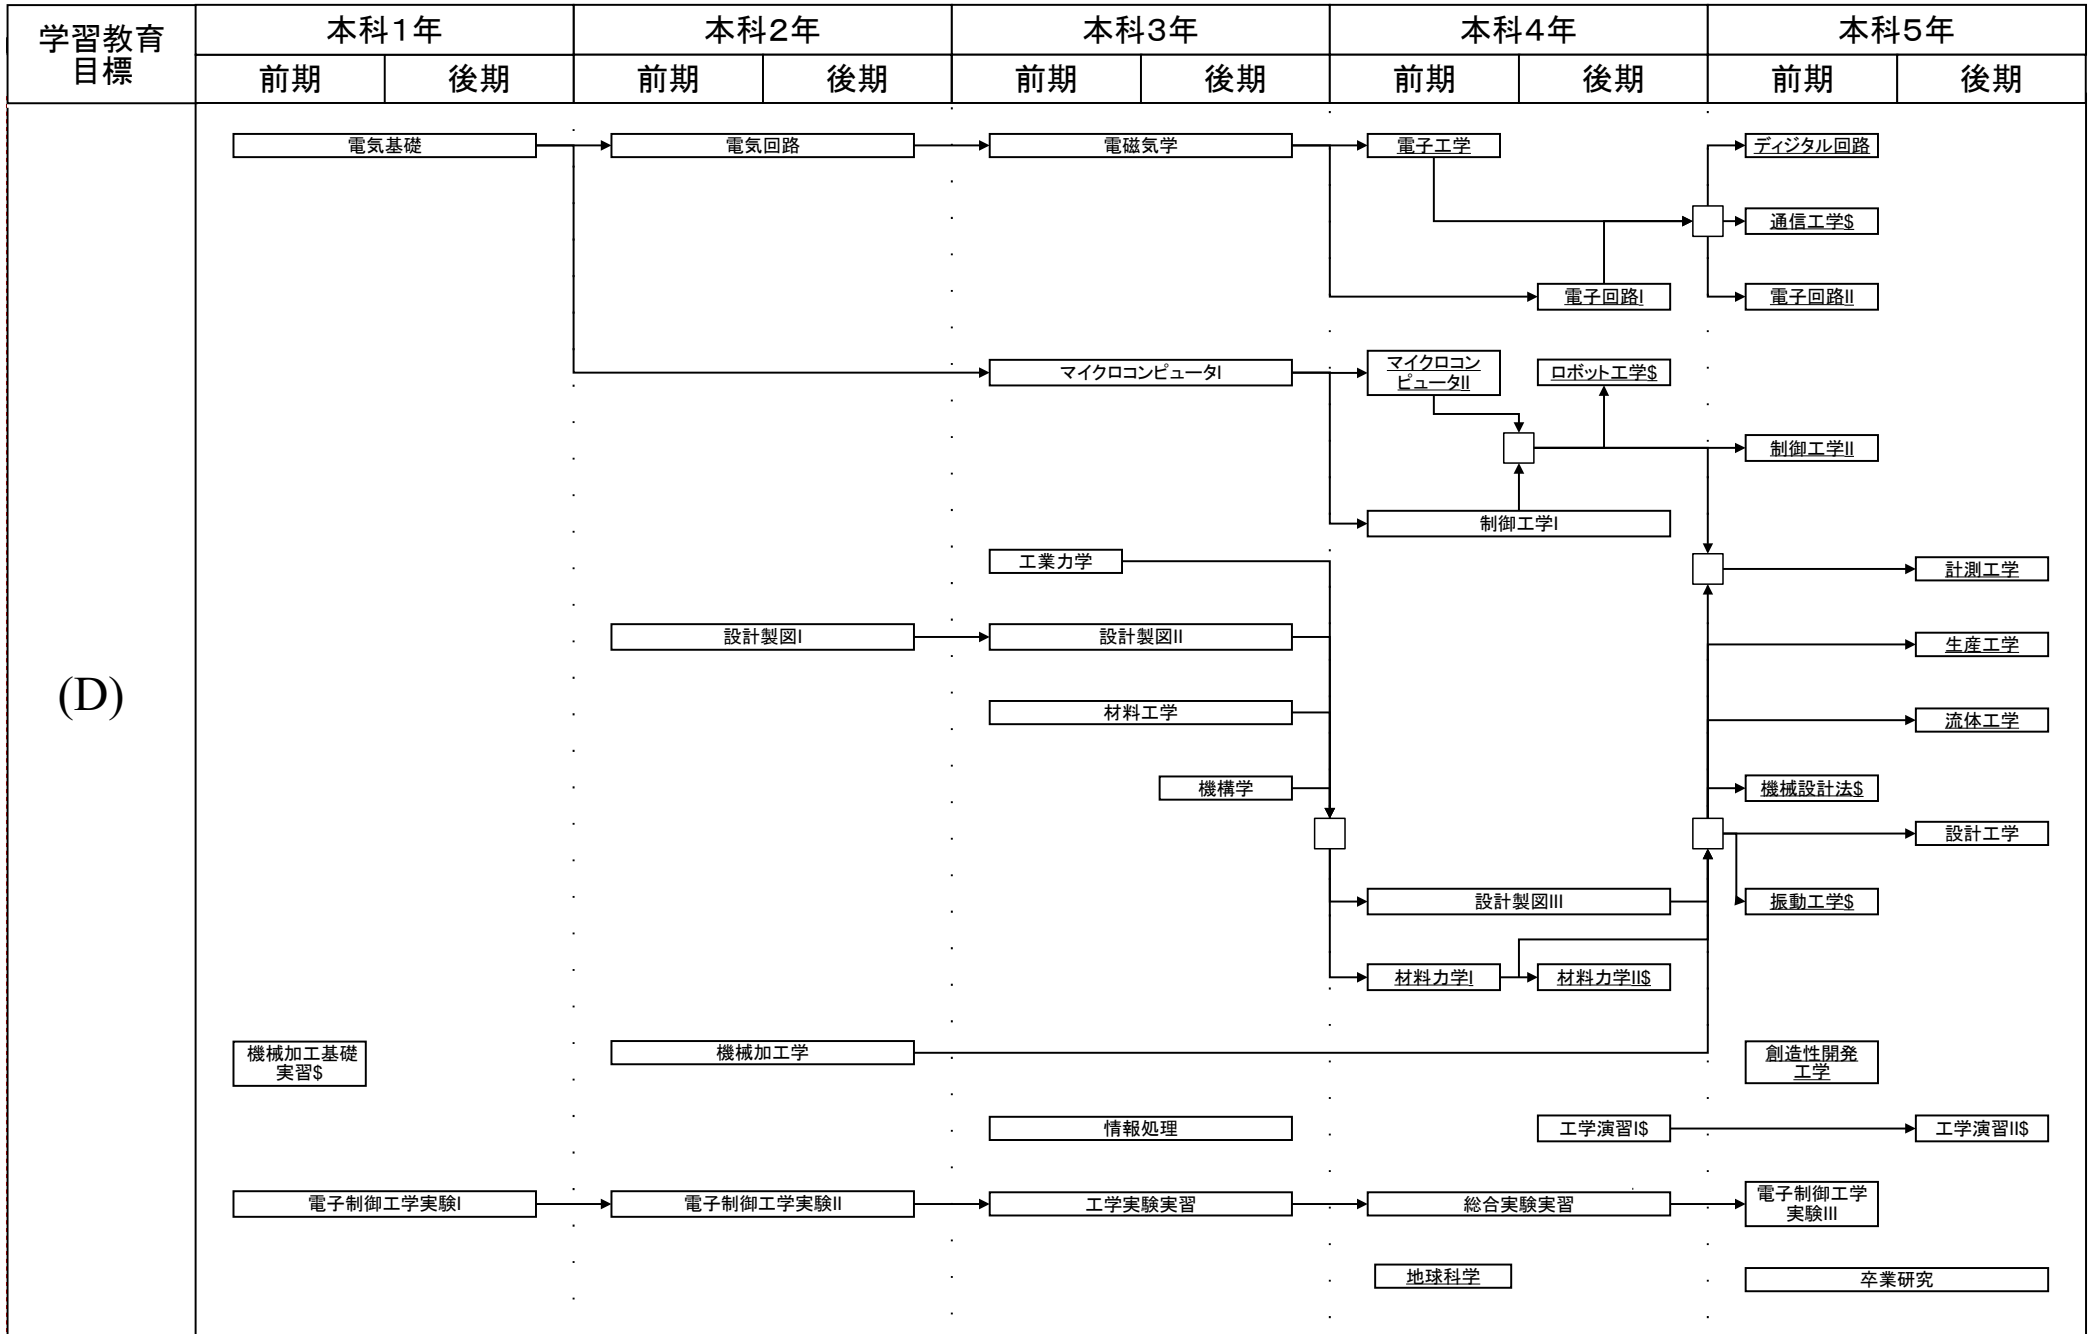

電子制御工学科教育課程系統図

平成28年度の入学生に適用

#:必修選択科目, \$:選択科目, 下線:学修単位科目

電子制御工学科教育課程系統図

平成28年度入学生に適用

電子制御工学科教育課程系統図

平成28年度入学生に適用

#: 必修選択科目, \$: 選択科目, 下線: 学修単位科目

電子制御工学科教育課程系統図

平成28年度入学生に適用

#:必修選択科目, \$:選択科目, 下線:学修単位科目