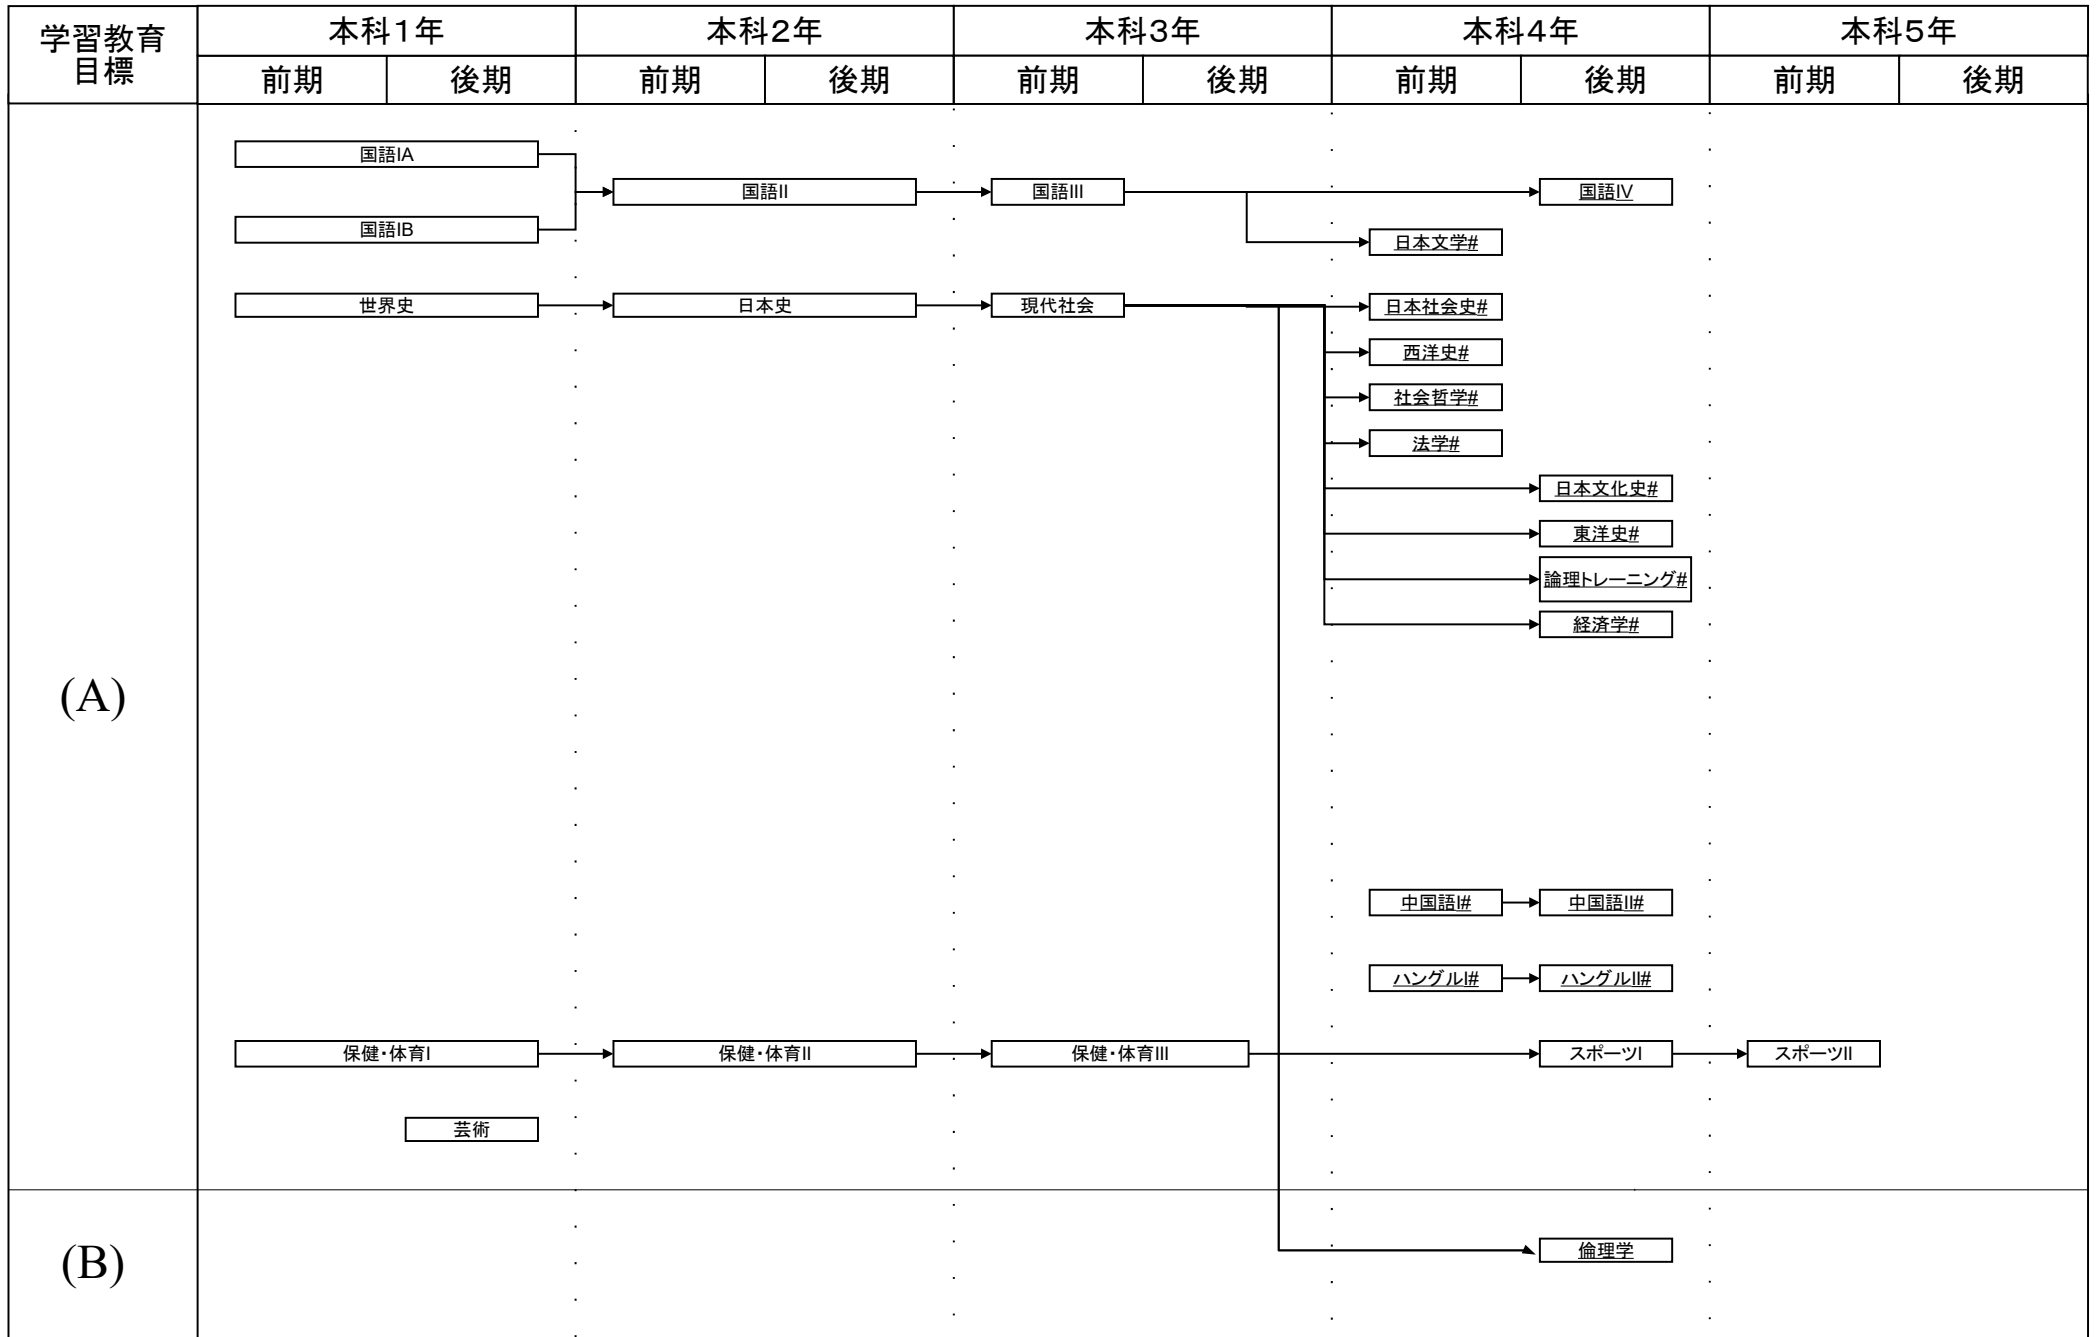

電子制御工学科教育課程系統図

平成28年度の入学生に適用

#:必修選択科目, \$:選択科目, 下線:学修単位科目

電子制御工学科教育課程系統図

平成28年度入学生に適用

電子制御工学科教育課程系統図

平成28年度入学生に適用

#: 必修選択科目, \$: 選択科目, 下線: 学修単位科目

電子制御工学科教育課程系統図

平成28年度入学生に適用

#:必修選択科目, \$:選択科目, 下線:学修単位科目