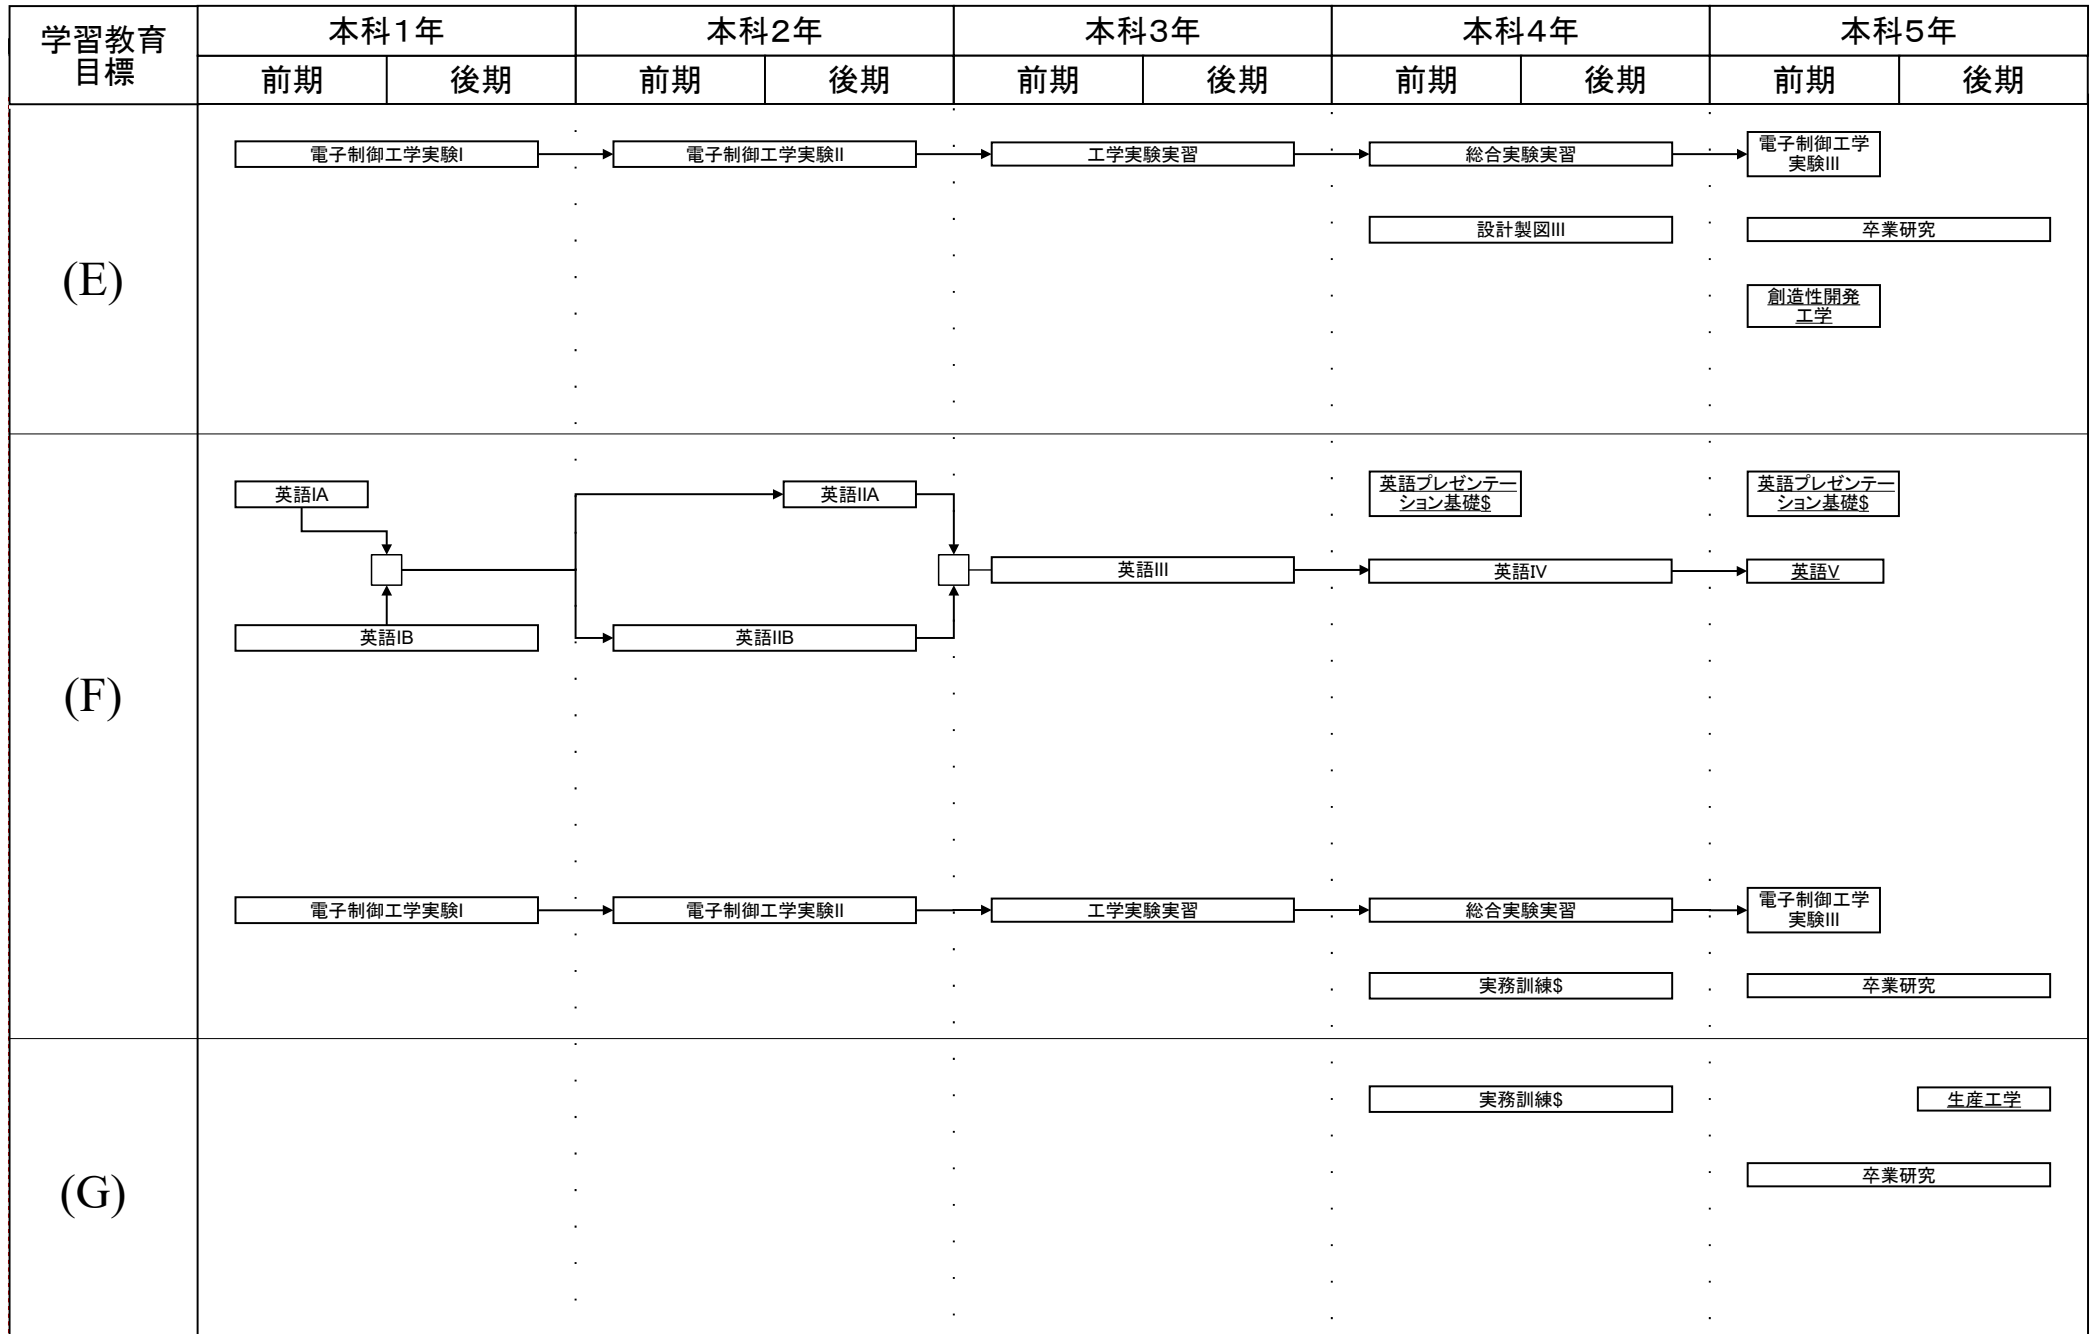

電子制御工学科教育課程系統図

平成28年度の入学生に適用

#:必修選択科目, \$:選択科目, 下線:学修単位科目

電子制御工学科教育課程系統図

平成28年度入学生に適用

電子制御工学科教育課程系統図

平成28年度入学生に適用

#: 必修選択科目, \$: 選択科目, 下線: 学修単位科目

電子制御工学科教育課程系統図

平成28年度入学生に適用

#:必修選択科目, \$:選択科目, 下線:学修単位科目