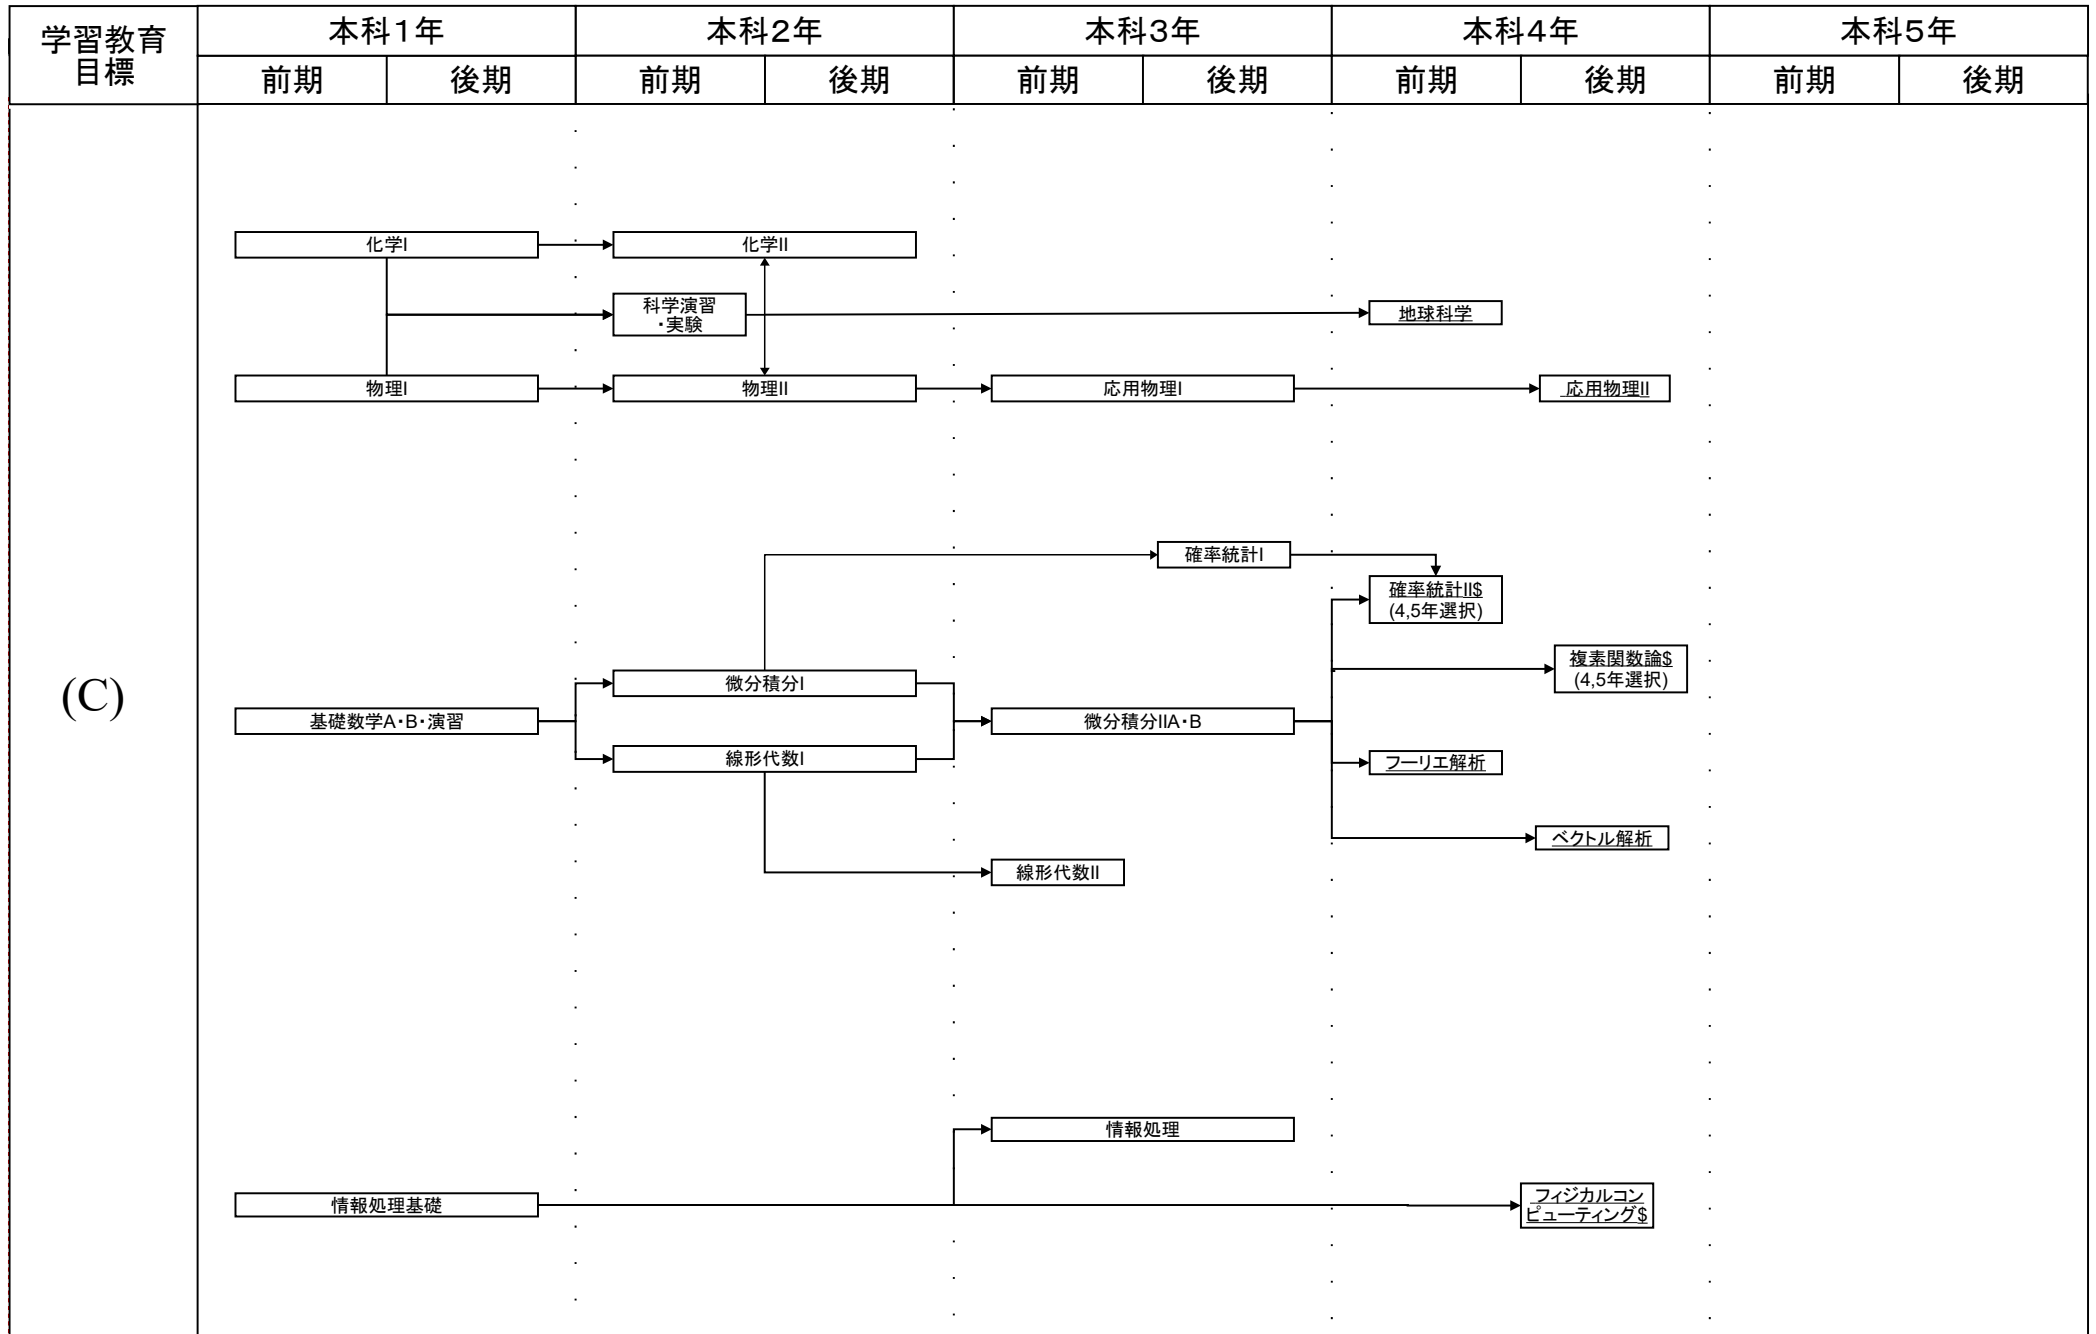

電子制御工学科教育課程系統図

平成28年度の入学生に適用

#:必修選択科目, \$:選択科目, 下線:学修単位科目

電子制御工学科教育課程系統図

平成28年度入学生に適用

電子制御工学科教育課程系統図

平成28年度入学生に適用

#: 必修選択科目, \$: 選択科目, 下線: 学修単位科目

電子制御工学科教育課程系統図

平成28年度入学生に適用

#:必修選択科目, \$:選択科目, 下線:学修単位科目