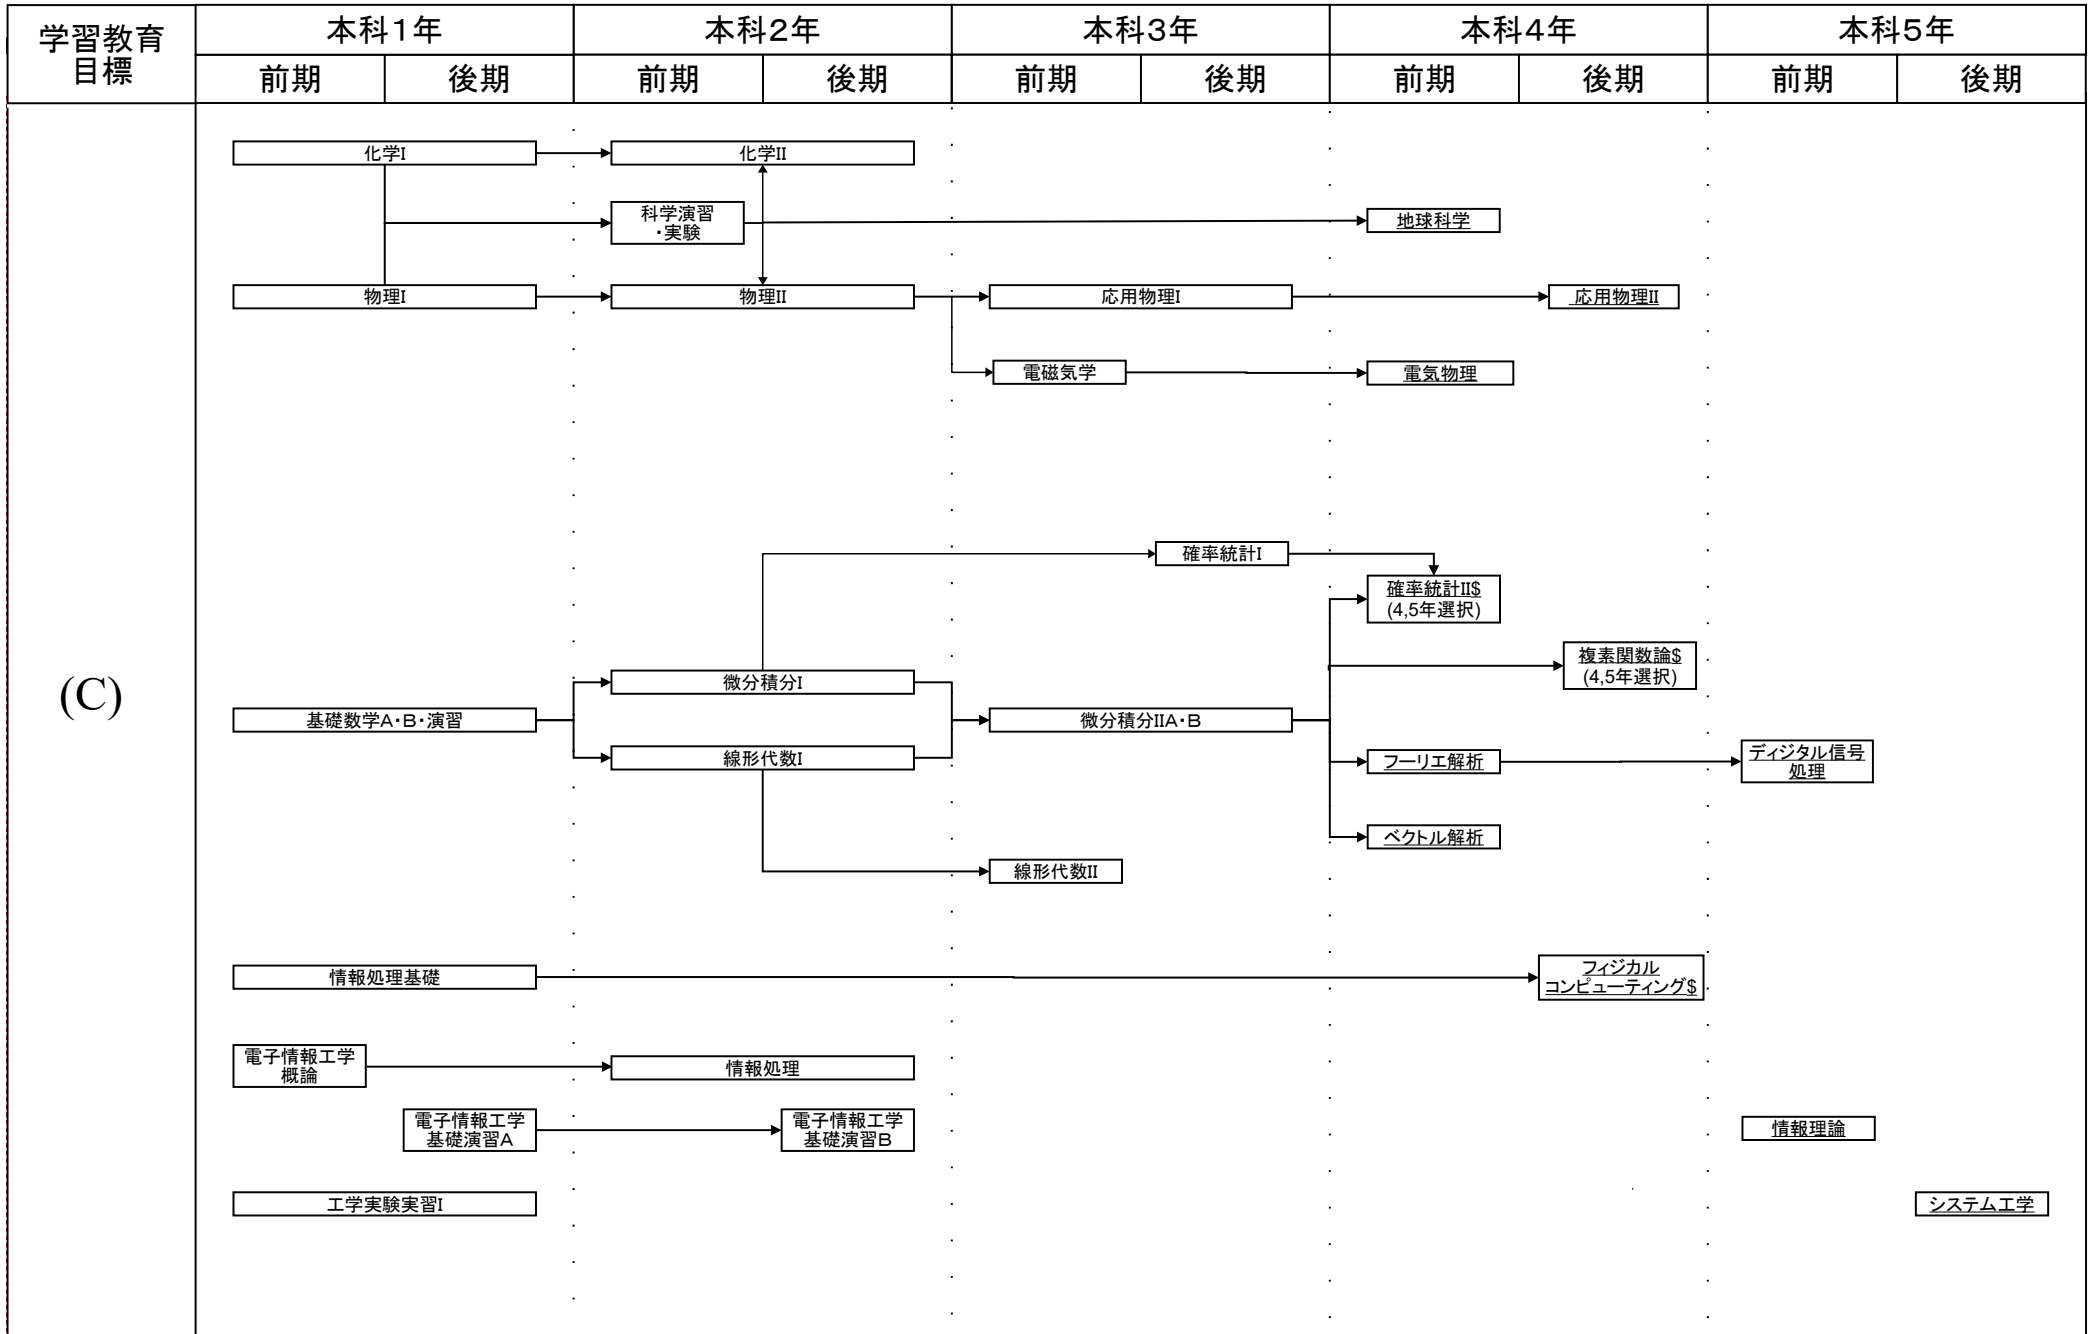

電子情報工学科教育課程系統図

平成28年度の入学生に適用

#:必修選択科目, \$:選択科目, 下線:学修単位科目

電子情報工学科教育課程系統図

平成28年度の入学生に適用

電子情報工学科教育課程系統図

平成28年度の入学生に適用