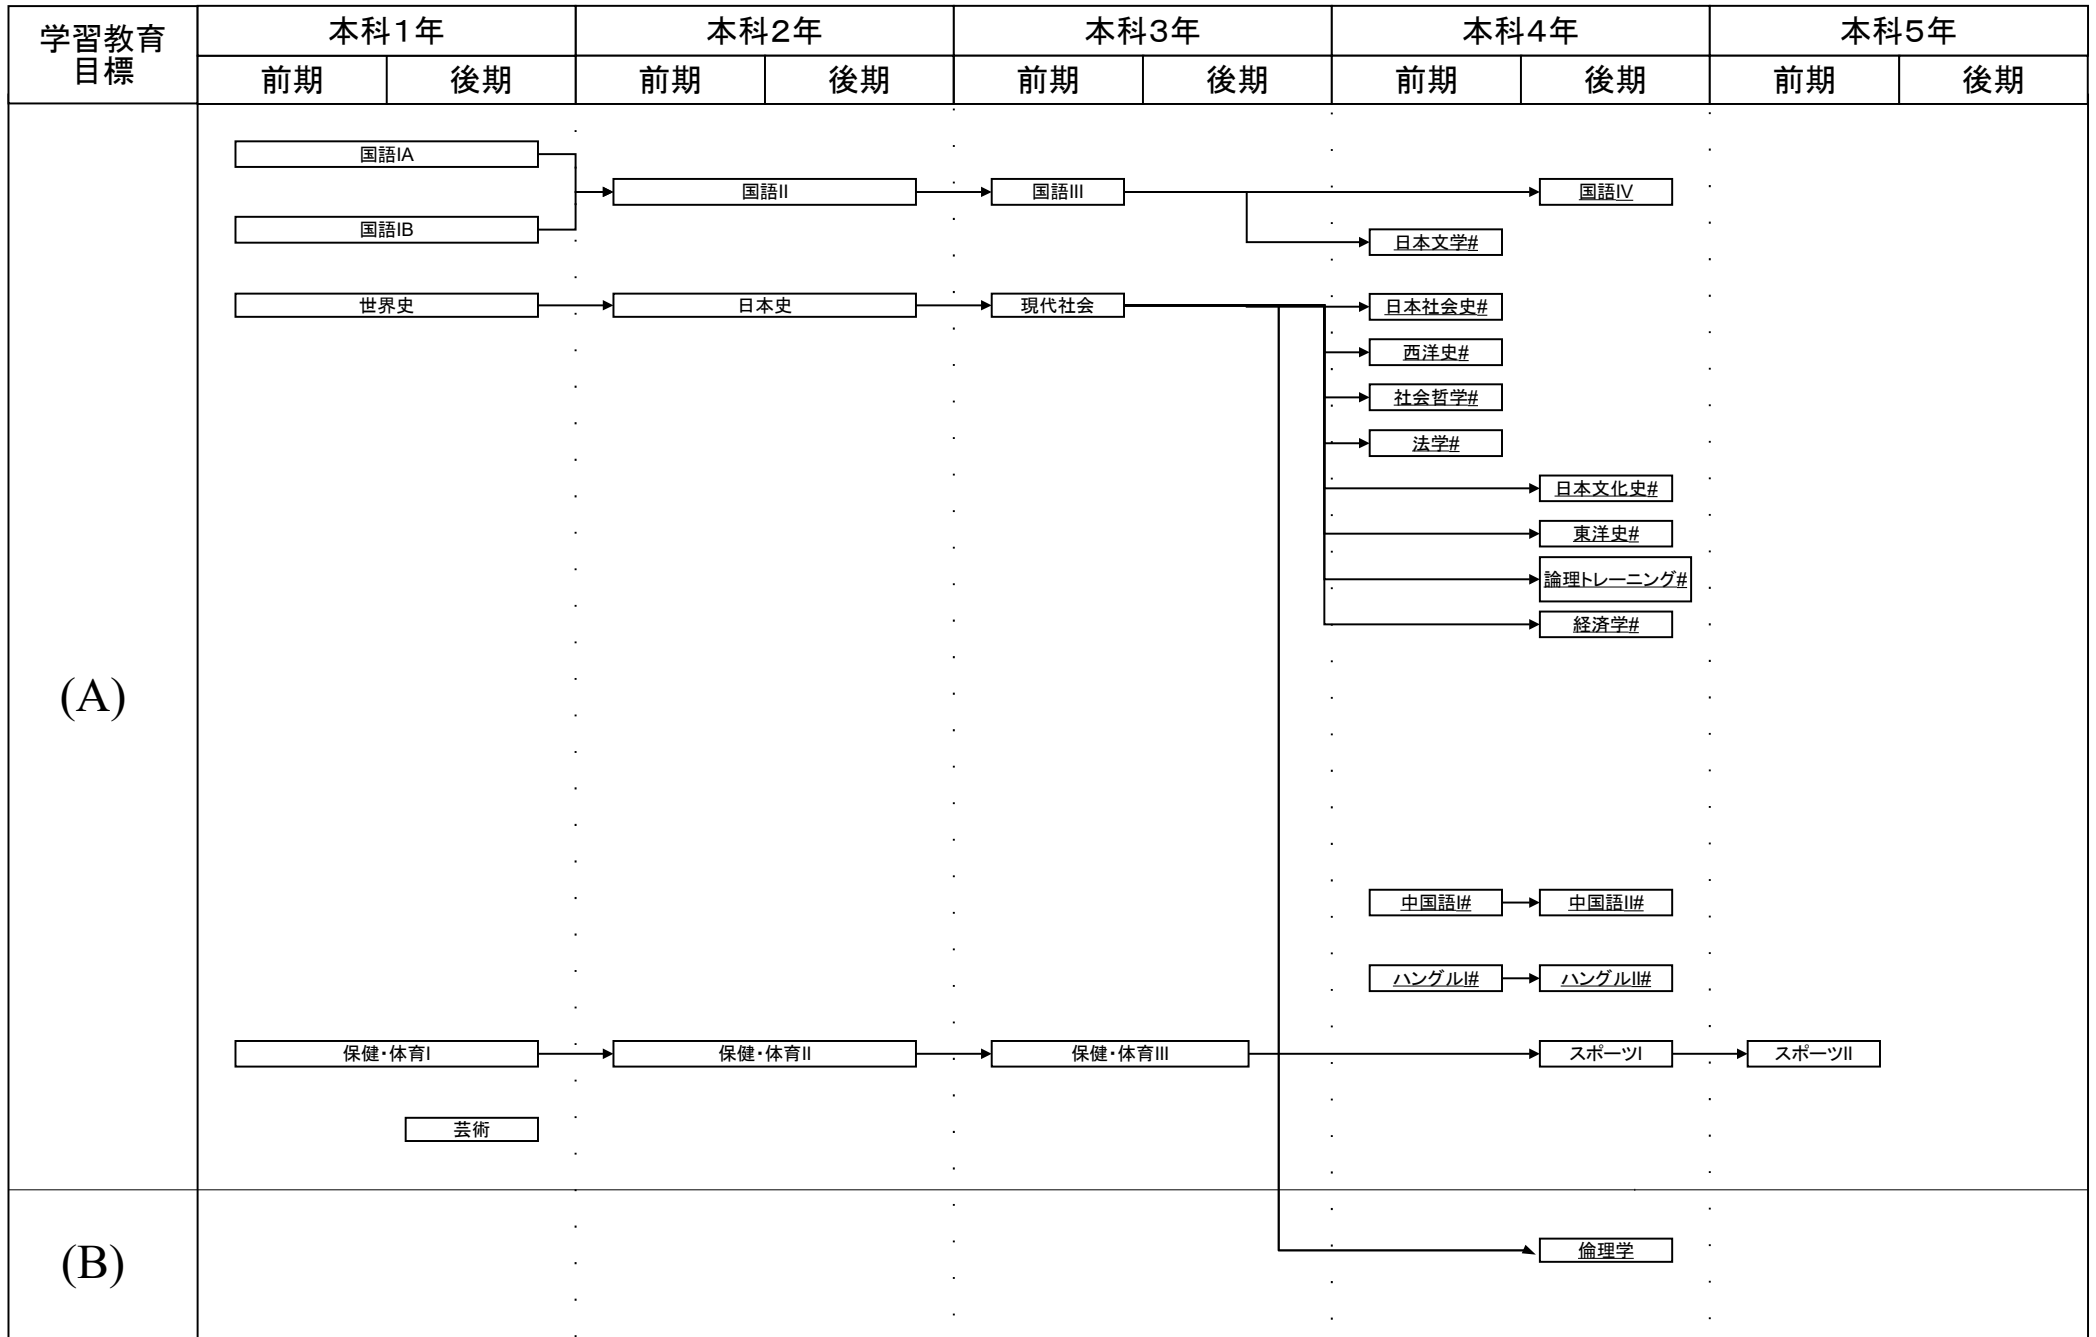

電子情報工学科教育課程系統図

平成28年度の入学生に適用

#:必修選択科目, \$:選択科目, 下線:学修単位科目

電子情報工学科教育課程系統図

平成28年度の入学生に適用

電子情報工学科教育課程系統図

平成28年度の入学生に適用