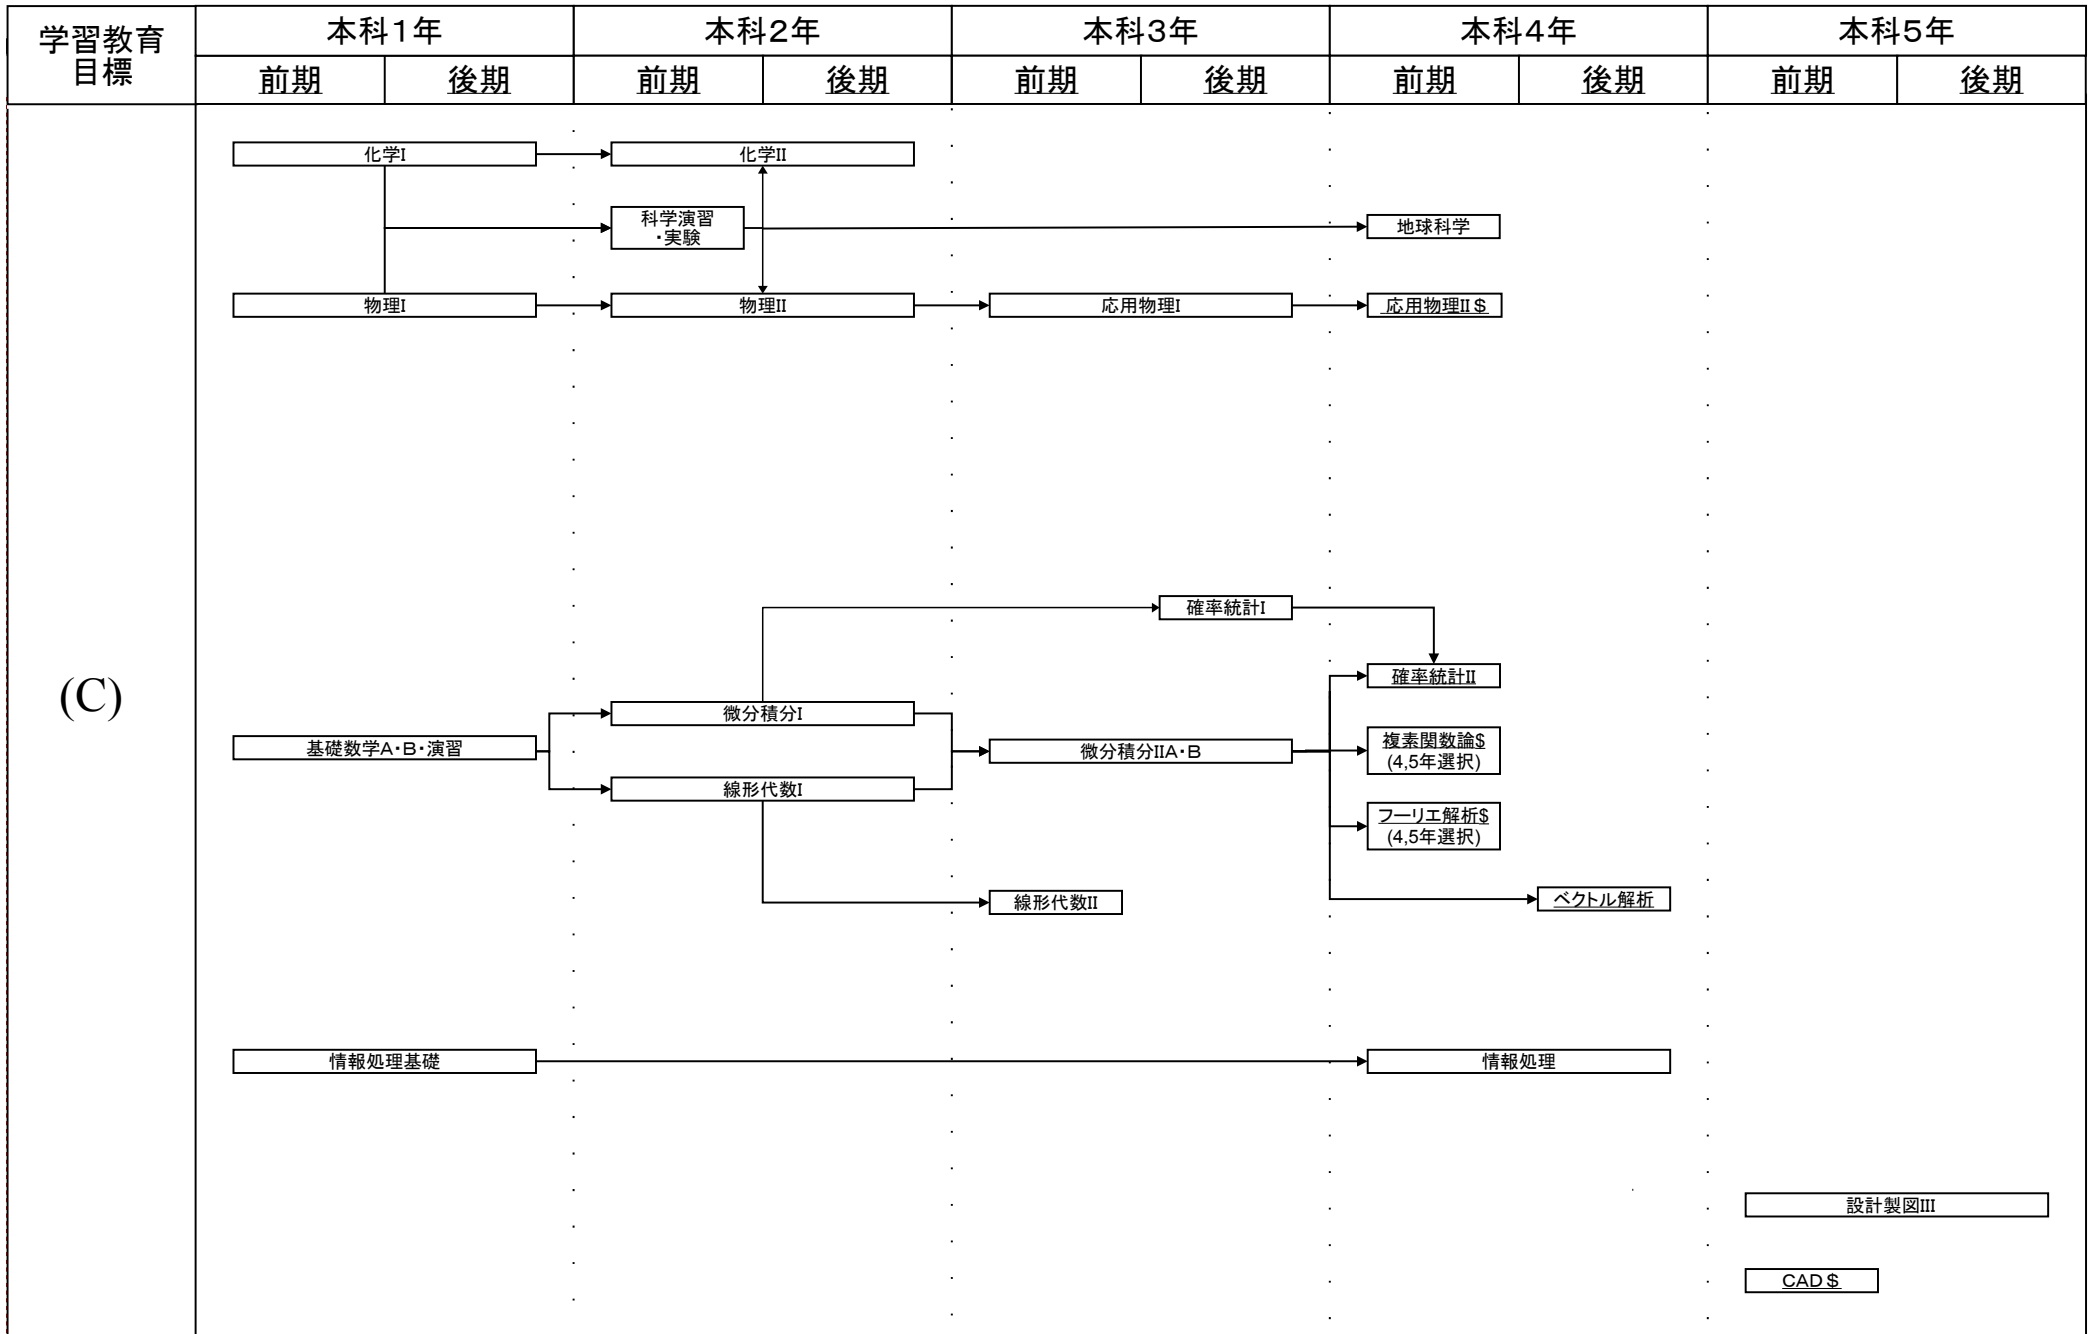

環境都市工学科教育課程系統図

平成27年度入学生に適用

#:必修選択科目, $:選択科目, 下線:学修単位科目