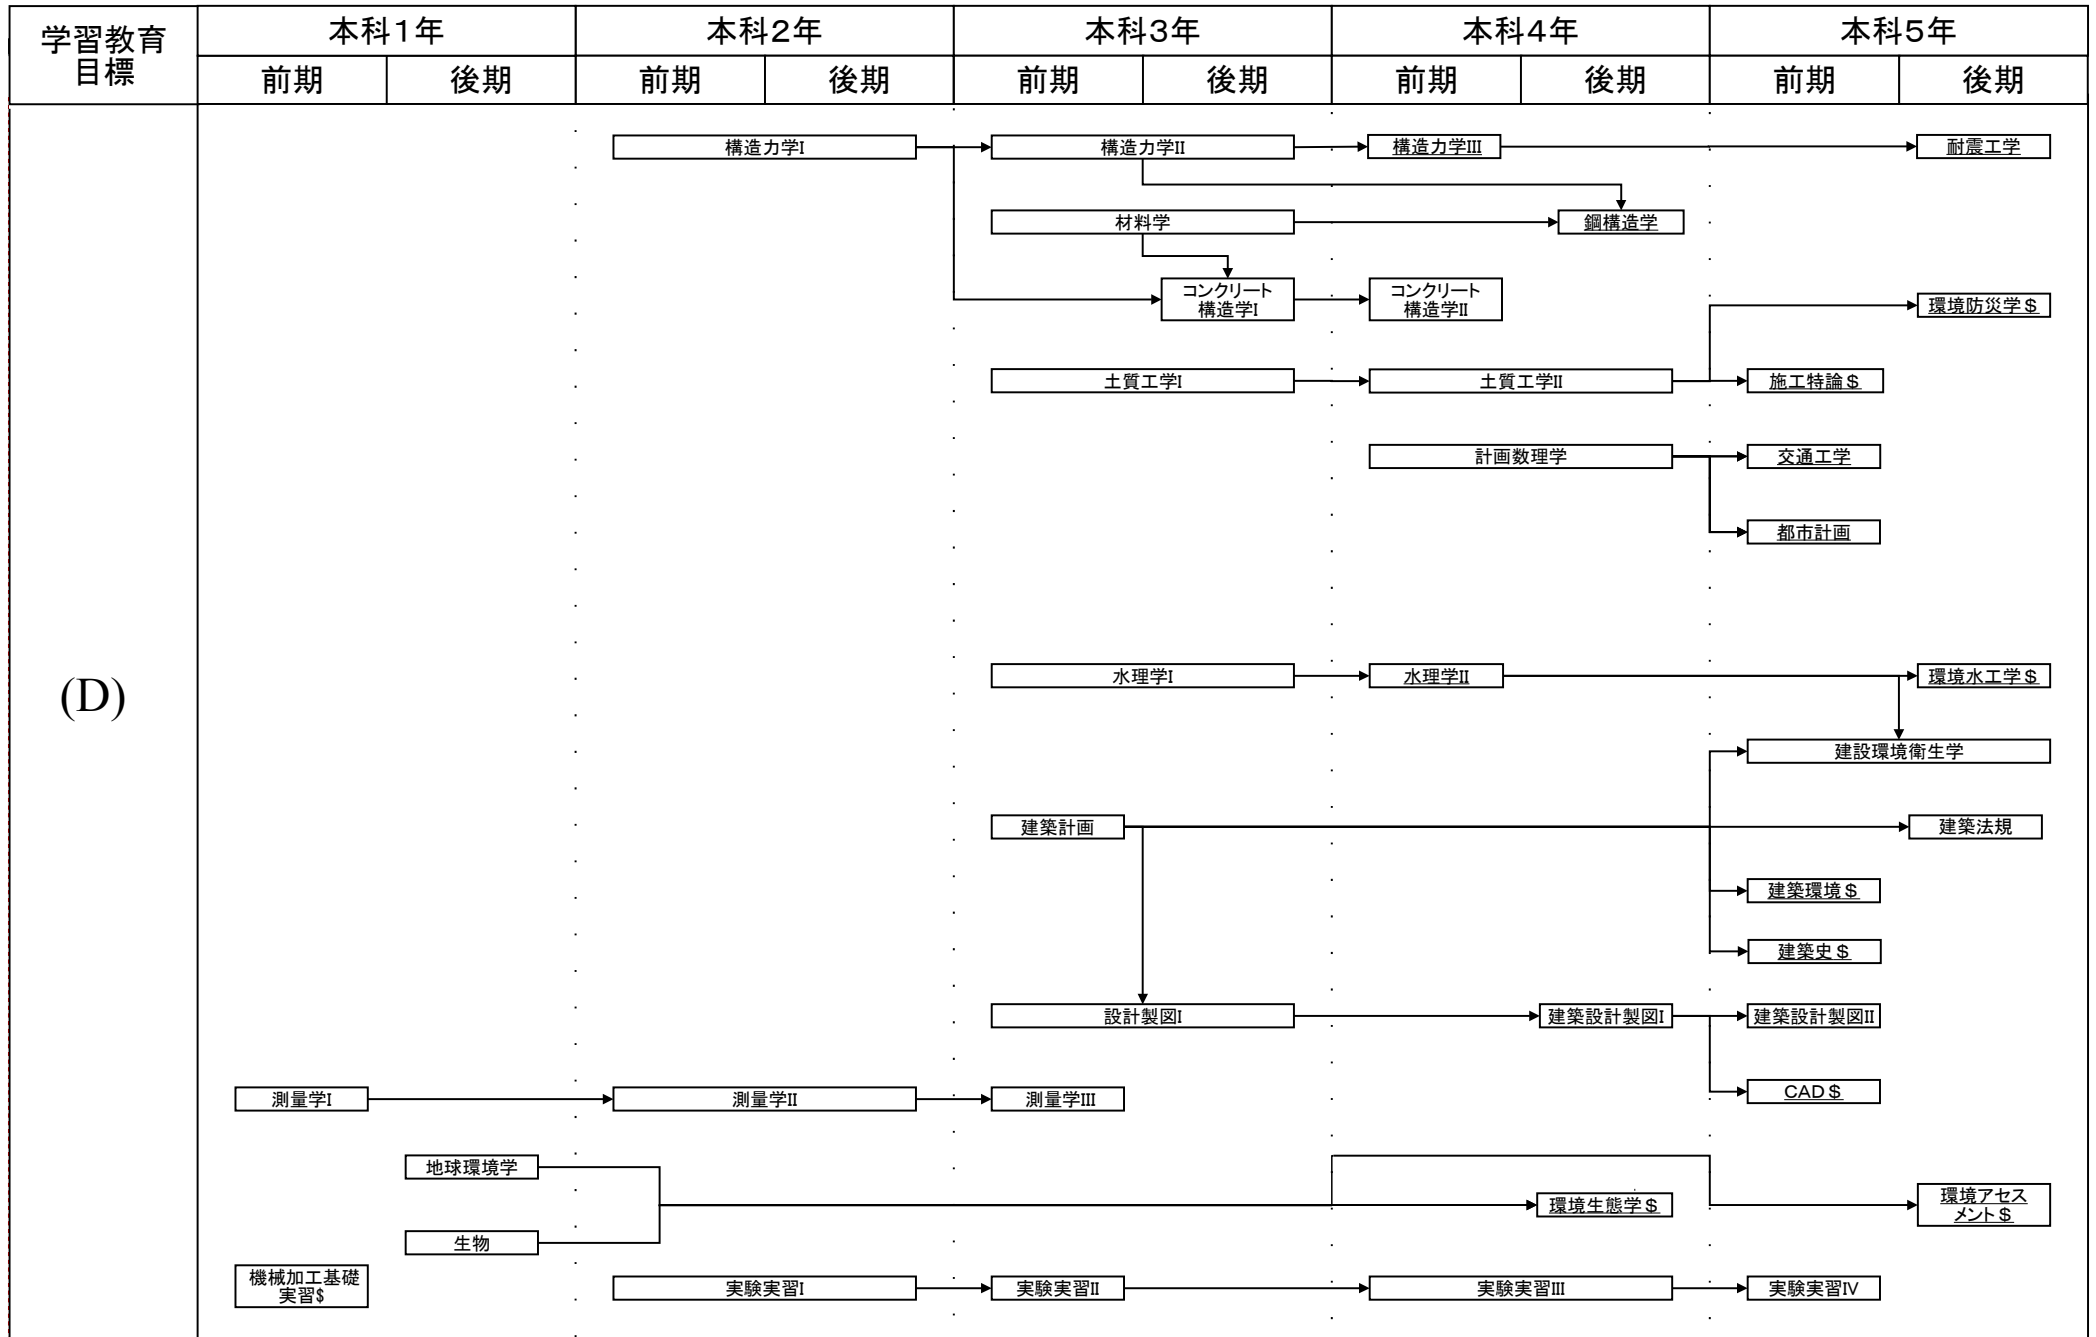

環境都市工学科教育課程系統図

平成27年度入学生に適用

#:必修選択科目, $:選択科目, 下線:学修単位科目