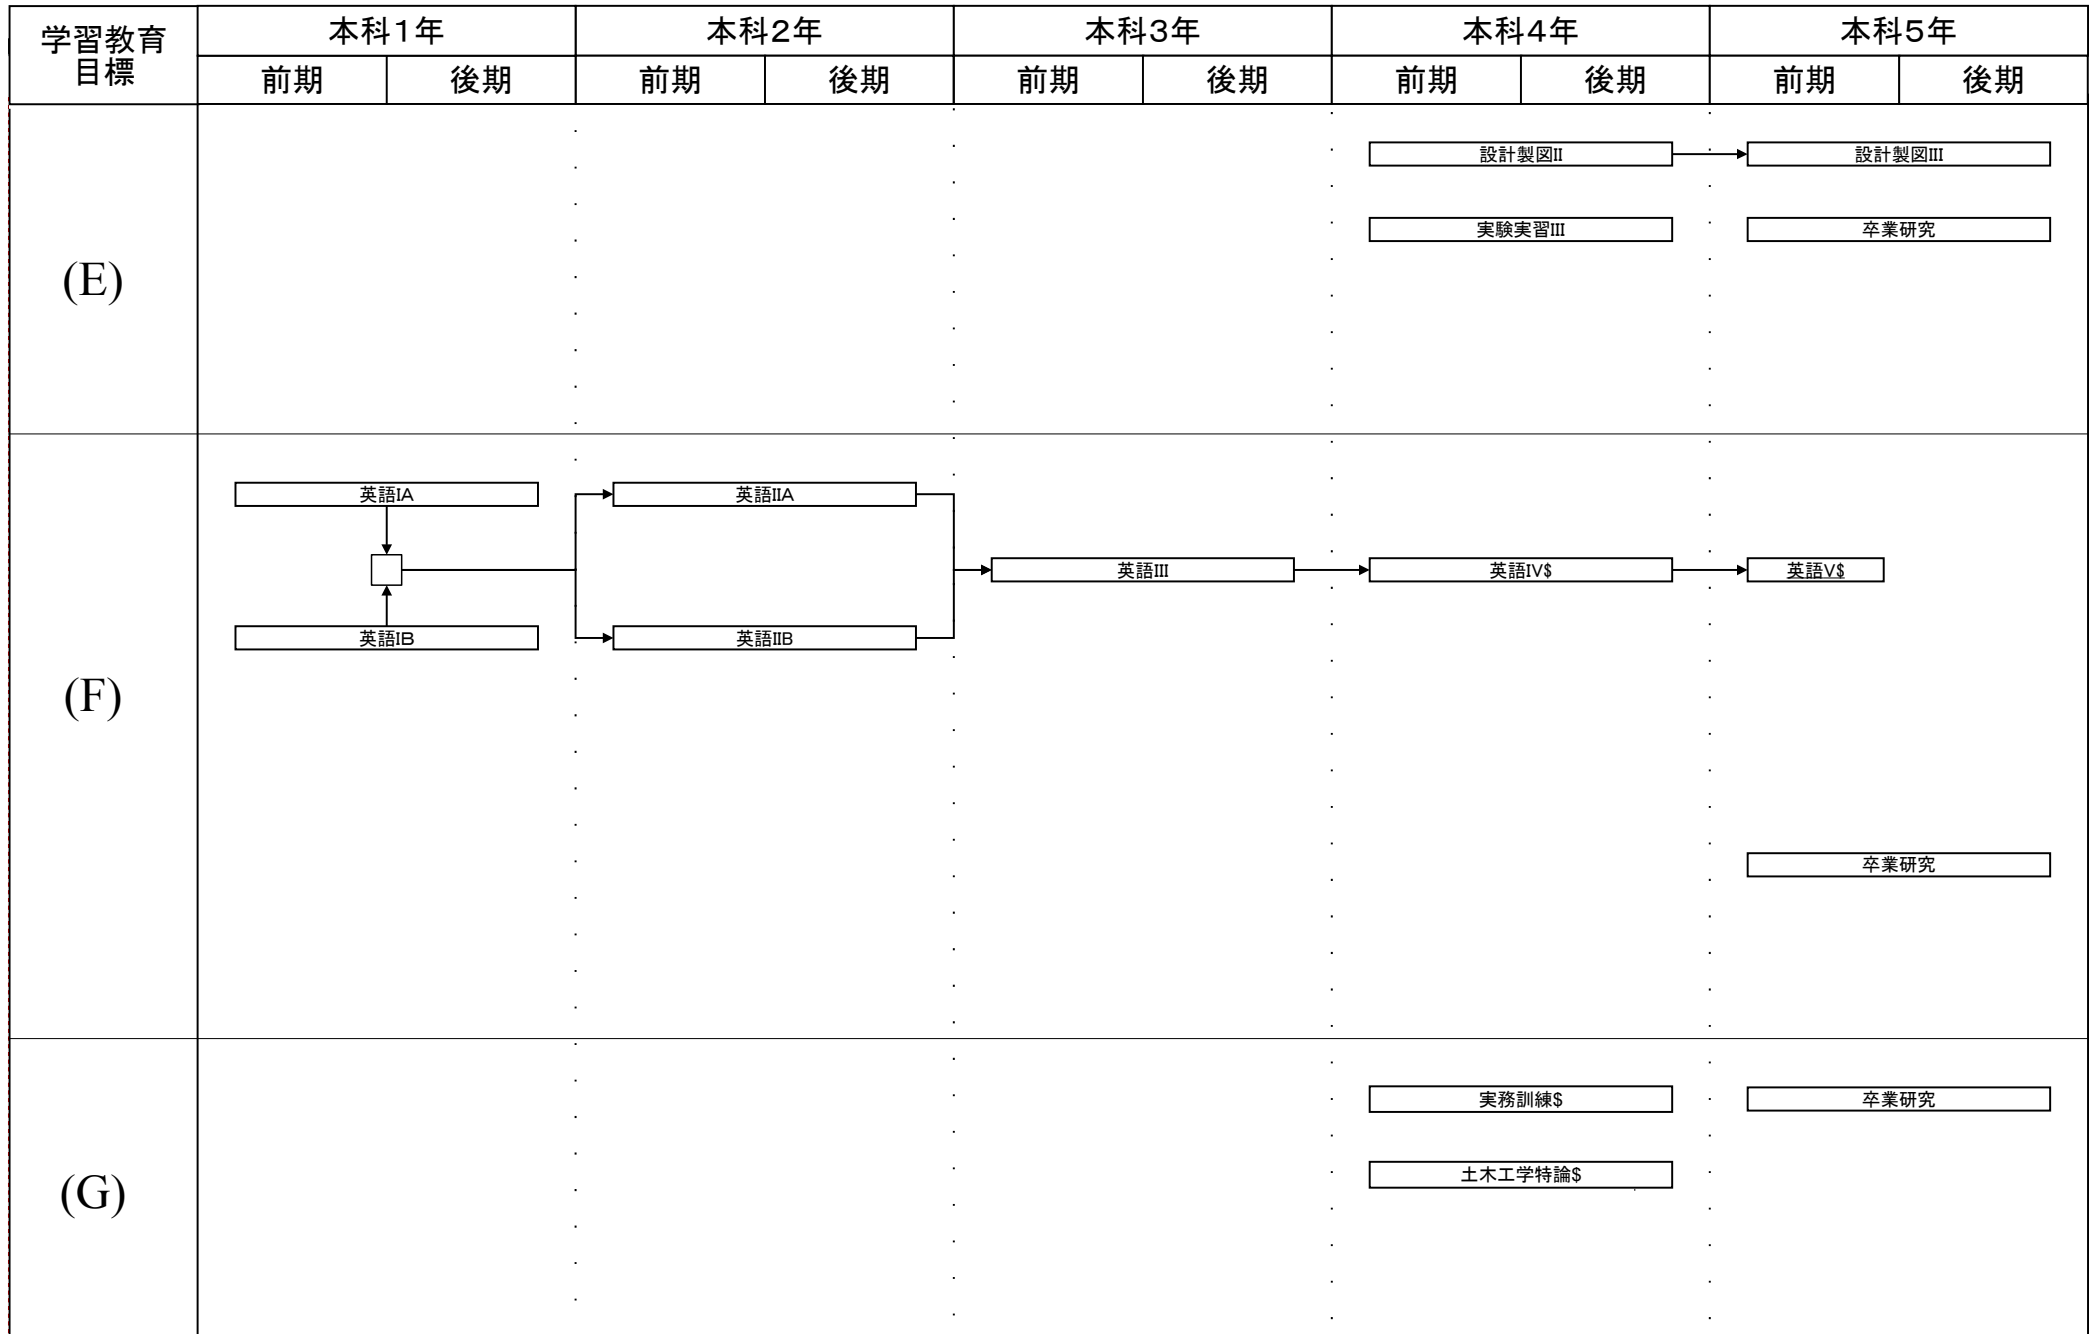

環境都市工学科教育課程系統図

平成27年度入学生に適用

#:必修選択科目, $:選択科目, 下線:学修単位科目